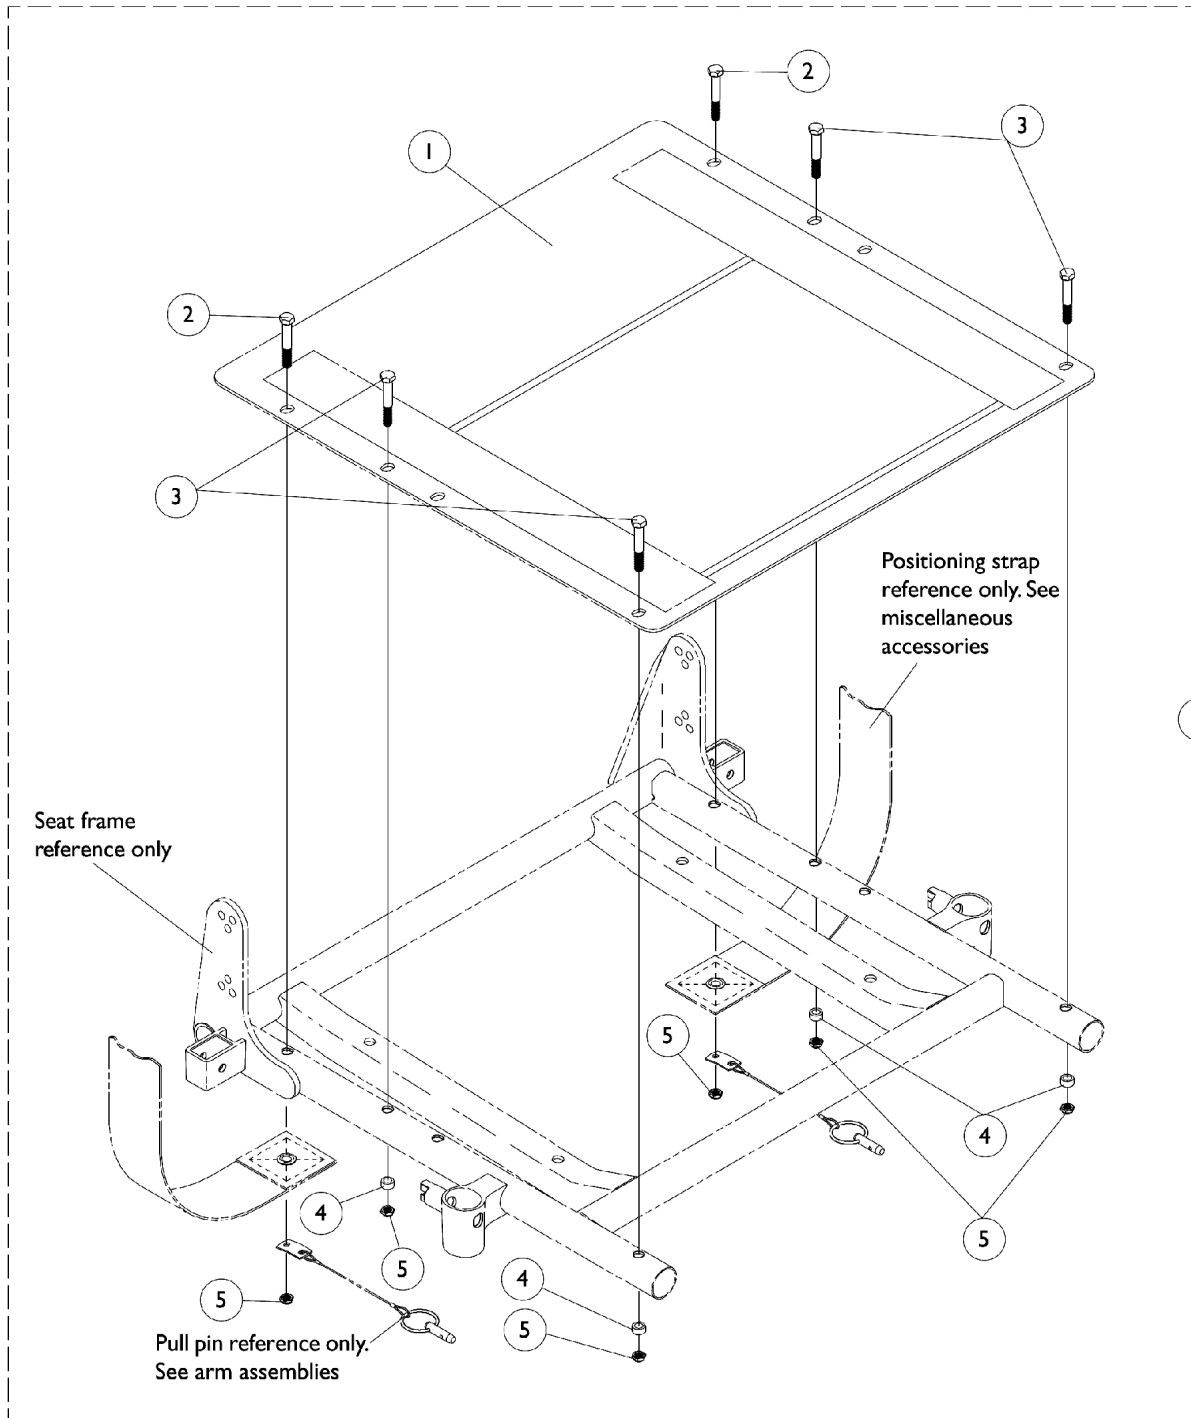

Seat Pan and Mounting Hardware

Seat Pan and Mounting Hardware

Item #1 Junior Seat Pan

Seat Width	12-15" Deep	16" Deep
12" Wide	1066009-NLA	1070513
13" Wide	1066010-NLA	1070514-NLA
14" Wide	1066022-NLA	1066011-NLA
15" Wide	1066023-NLA	1066012-NLA
16" Wide	1066024	1066013-NLA

Item #1 Adult Seat Pan

Seat Width	16" Deep	17" Deep	18" Deep	19" Deep	20" Deep	21" Deep	22" Deep
14" Wide	1066011-NLA	1066022-NLA	1066033-NLA	1066044-NLA	1066055-NLA	1066066-NLA	1066077-NLA
15" Wide	1066012-NLA	1066023-NLA	1066034-NLA	1066045-NLA	1066056-NLA	1066067-NLA	1066078-NLA
16" Wide	1066013-NLA	1066024	1066035-NLA	1066046-NLA	1066057-NLA	1066068-NLA	1066079-NLA
17" Wide	1066014-NLA	1066025-NLA	1066036-NLA	1066047-NLA	1066058-NLA	1066069-NLA	1066080-NLA
18" Wide	1066015-NLA	1066026	1066037-NLA	1066048-NLA	1066059-NLA	1066070-NLA	1066081-NLA
19" Wide	1066016-NLA	1066027-NLA	1066038-NLA	1066049-NLA	1066060	1066071-NLA	1066082-NLA
20" Wide	1066017-NLA	1066028-NLA	1066039-NLA	1066050-NLA	1066061-NLA	1066072-NLA	1066083-NLA
21" Wide	1066018-NLA	1066029-NLA	1066040-NLA	1066051-NLA	1066062-NLA	1066073-NLA	1066084-NLA
22" Wide	1066019-NLA	1066030-NLA	1066041-NLA	1066052-NLA	1066063-NLA	1066074-NLA	1066085-NLA
23" Wide	1066020-NLA	1066031-NLA	1066042-NLA	1066053-NLA	1066064-NLA	1066075-NLA	1066086-NLA
24" Wide	1066021-NLA	1066032-NLA	1066043-NLA	1066054-NLA	1066065-NLA	1066076-NLA	1066087-NLA

Seat Pan and Mounting Hardware

Item Number	Note	Part Number	Description	Quantity Per	
				Package	Assembly
1		See Chart	#1 Adult Seat Pan	1	1
1		See Chart	#1 Junior Seat Pan	1	1
6	A	1070459-NLA	NLA - Kit, Seat Pan Mounting Hardware	1	1
2			Screw, Hex Head (1/4-20 x 1-5/8")	1	2
3			Screw, Hex Head (1/4-20 x 1-1/2")	1	4
4			NLA - Spacer (1/4 x 3/8 x 3/16")	1	4
5			Locknut (1/4-20)	1	6