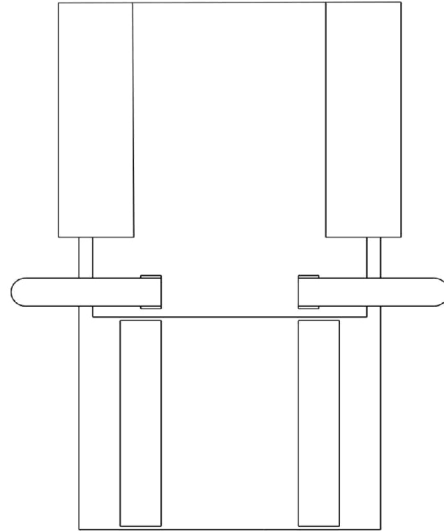

Slip On Back Upholstery

Back Upholstery
Back Canes with Push Handles - Nylon

Back Upholstery
Back Canes without Push Handles - Nylon

Slip On Back Upholstery

Back Upholstery Hardware Kit

Item Number	Note	Part Number	Description	Quantity Per	
				Package	Assembly
	A	1026298	Package, Screw with Washer (#10 x 7/8") (Pair)	2	1
	A	See Chart	Back Upholstery - chairs w/o Push Handle Back Canes	1	1
	A	See Chart	Back Upholstery - chairs with Push Handle Back Canes	1	1

NOTE: A - Not Shown

Chairs without Push Handle Back Canes

Chair Width	8-11" High	10-14" High	12-16" High	14-18" High	16-20" High
12"	1043361-NLA	1042521-NLA	1042525-NLA	1042529-NLA	1042519-NLA
13"	1043362-NLA	1042522-NLA	1042526-NLA	1042530-NLA	1042520-NLA
14"	1026795-NLA	1026802	1043539-NLA	1026809-NLA	1026816-NLA
15"	1026796-NLA	1026803-NLA	1043540-NLA	1026810-NLA	1026817-NLA
16"	1026797-NLA	1026804-NLA	1043541-NLA	1026811-NLA	1026818-NLA
17"	1026798-NLA	1026805-NLA	1043542-NLA	1026812-NLA	1026819-NLA
18"	1026799-NLA	1026806-NLA	1042983-NLA	1026813-NLA	1026820-NLA
19"	1026800-NLA	1026807-NLA	1043543-NLA	1026814-NLA	1026821-NLA
20"	1026801-NLA	1026808-NLA	1043544-NLA	1026815-NLA	1026822-NLA
21"	1083017-NLA	1083018-NLA	1083019-NLA	1083020-NLA	1083021-NLA
22"	1083023-NLA	1083024-NLA	1083025-NLA	1083026	1083027

Slip On Back Upholstery

Chairs with Push Handle Back Canes

Chair Width	10-14" High	12-16" High	14-18" High	16-20" High
12"	1044912-NLA	1116374-NLA	1116374-NLA	1116376-NLA
13"	1044913-NLA	1116375-NLA	1116375-NLA	1116377-NLA
14"	1044914-NLA	1050065-NLA	1050065-NLA	1028141
15"	1044915-NLA	1050066-NLA	1050066-NLA	1028144
16"	1044916-NLA	1050067-NLA	1050067-NLA	1028147
17"	1050061-NLA	1050068-NLA	1050068-NLA	1028150
18"	1050062	1050069-NLA	1050069-NLA	1028153
19"	1050063-NLA	1050070-NLA	1050070-NLA	1028156
20"	1050064	1050071-NLA	1050071-NLA	1028159
21"	1116372-NLA	1116370-NLA	1116370-NLA	1116369-NLA
22"	1116373-NLA	1116371-NLA	1116371-NLA	1108321