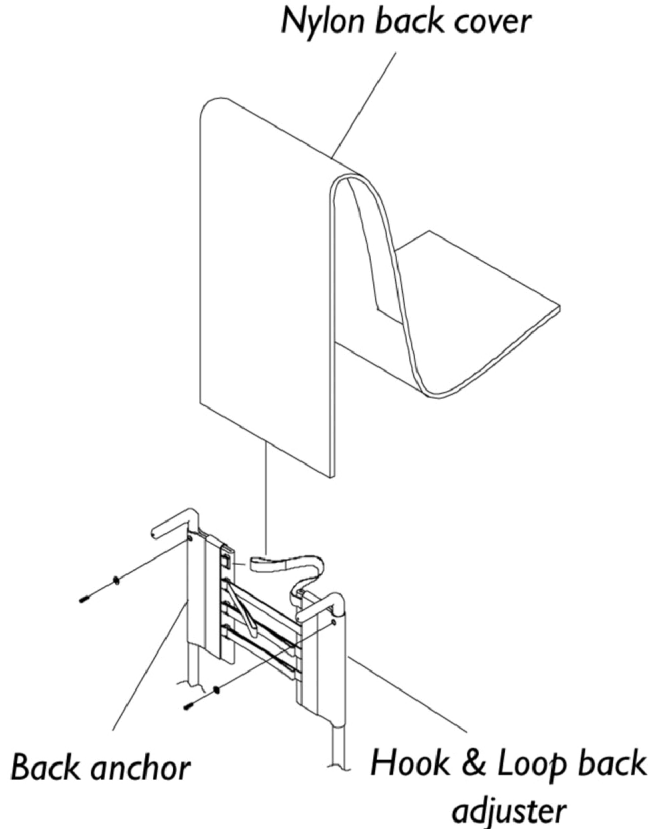

Back Upholstery - Adjustable Tension

Back Height	Chair Width	Back Anchor	Back Adjuster	Back Cover	Back Assembly
14" - 18"	14"	1037720-NLA	1037736	1037722	1039485
	15"	1037720-NLA	1037736	1037723	1039486
	16"	1037720-NLA	1037736	1037724	1039487
	17"	1037720-NLA	1037721	1037725	1039488-NLA
	18"	1037720-NLA	1037721	1037726	1039489-NLA
	19"	1037720-NLA	1037737	1037727	1039490-NLA
	20"	1037720-NLA	1037737	1037728	1039491
	22"	1037720-NLA	1037737	1108325	1114127