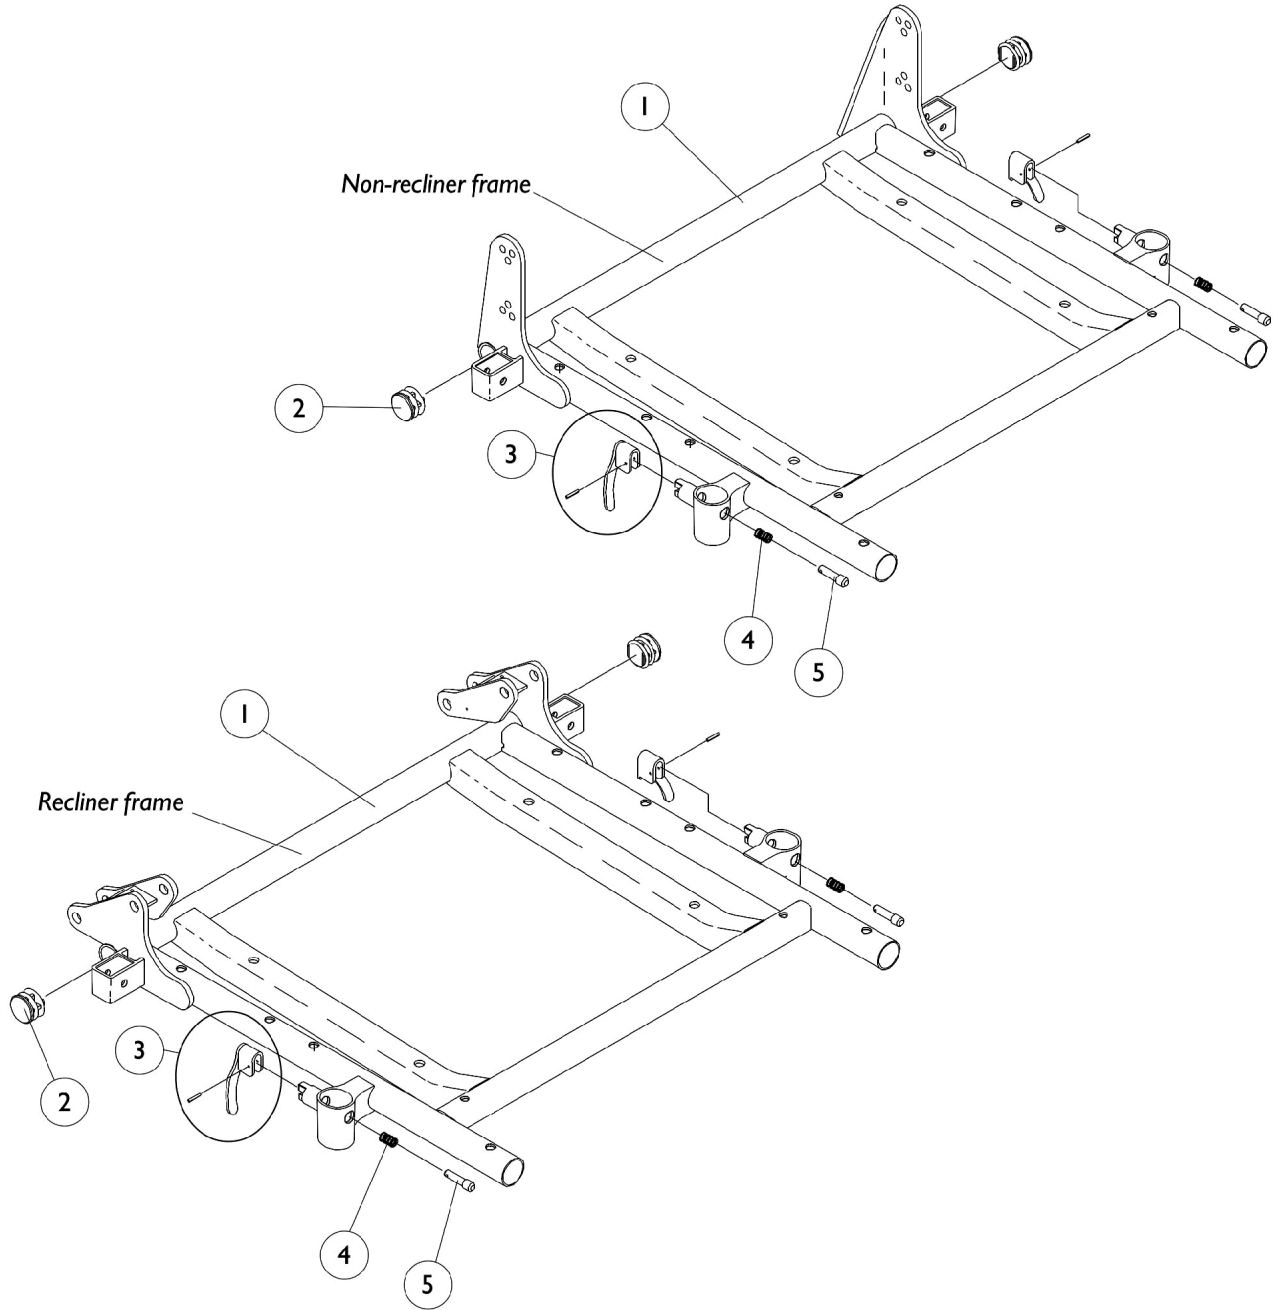

Seat Frame and Hardware (Adult 16-24" Wide)

Seat Frame and Hardware (Adult 16-24" Wide)

#1 - Seat Frame with Hardware

Non-Recliner

Seat Width	16-17" Depth	18-19" Depth	20-21" Depth	22" Depth
16" Width	1070672-NLA	1070681-NLA	1070690-NLA	1070699-NLA
17" Width	1070673-NLA	1070682-NLA	1070691-NLA	1070700-NLA
18" Width	1070674-NLA	1070683-NLA	1070692-NLA	1070701-NLA
19" Width	1070675-NLA	1070684-NLA	1070693-NLA	1070702-NLA
20" Width	1070676-NLA	1070685-NLA	1070694-NLA	1070703-NLA
21" Width	1070677-NLA	1070686-NLA	1070695-NLA	1070704-NLA
22" Width	1070678-NLA	1070687-NLA	1070696-NLA	1070705-NLA
23" Width	1070679-NLA	1070688-NLA	1070697-NLA	1070706-NLA
24" Width	1070680-NLA	1070689-NLA	1070698-NLA	1070707-NLA

#1 - Seat Frame with Hardware

Recliner

Seat Width	16-17" Depth	18-19" Depth	20-21" Depth	22" Depth
16" Width	1070708-NLA	1070717-NLA	1070726-NLA	1070735-NLA
17" Width	1070709-NLA	1070718-NLA	1070727-NLA	1070736-NLA
18" Width	1070710-NLA	1070719-NLA	1070728-NLA	1070737-NLA
19" Width	1070711-NLA	1070720-NLA	1070729-NLA	1070738-NLA
20" Width	1070712-NLA	1070721-NLA	1070730-NLA	1070739-NLA
21" Width	1070713-NLA	1070722-NLA	1070731-NLA	1070740-NLA
22" Width	1070714-NLA	1070723-NLA	1070732-NLA	1070741-NLA
23" Width	1070715-NLA	1070724-NLA	1070733-NLA	1070742-NLA
24" Width	1070716-NLA	1070725-NLA	1070734-NLA	1070743-NLA

Seat Frame and Hardware (Adult 16-24" Wide)

Item Number	Note	Part Number	Description	Quantity Per	
				Package	Assembly
1	A	See Chart	#1 Seat Frame and Hardware - Non-Recliner	1	1
1	A	See Chart	#1 Seat Frame and Hardware - Recliner	1	1
2		1029501	Plug Button, Black (1")	1	2
3		1090768	Kit, Lock Handle w/Rivets (Pair)	2	1
4		47471X074	Spring, Arm Lock	1	2
5		1028594	Pin, Arm Lock, Black	1	2

NOTE: A - Includes seat frame and items 2-5