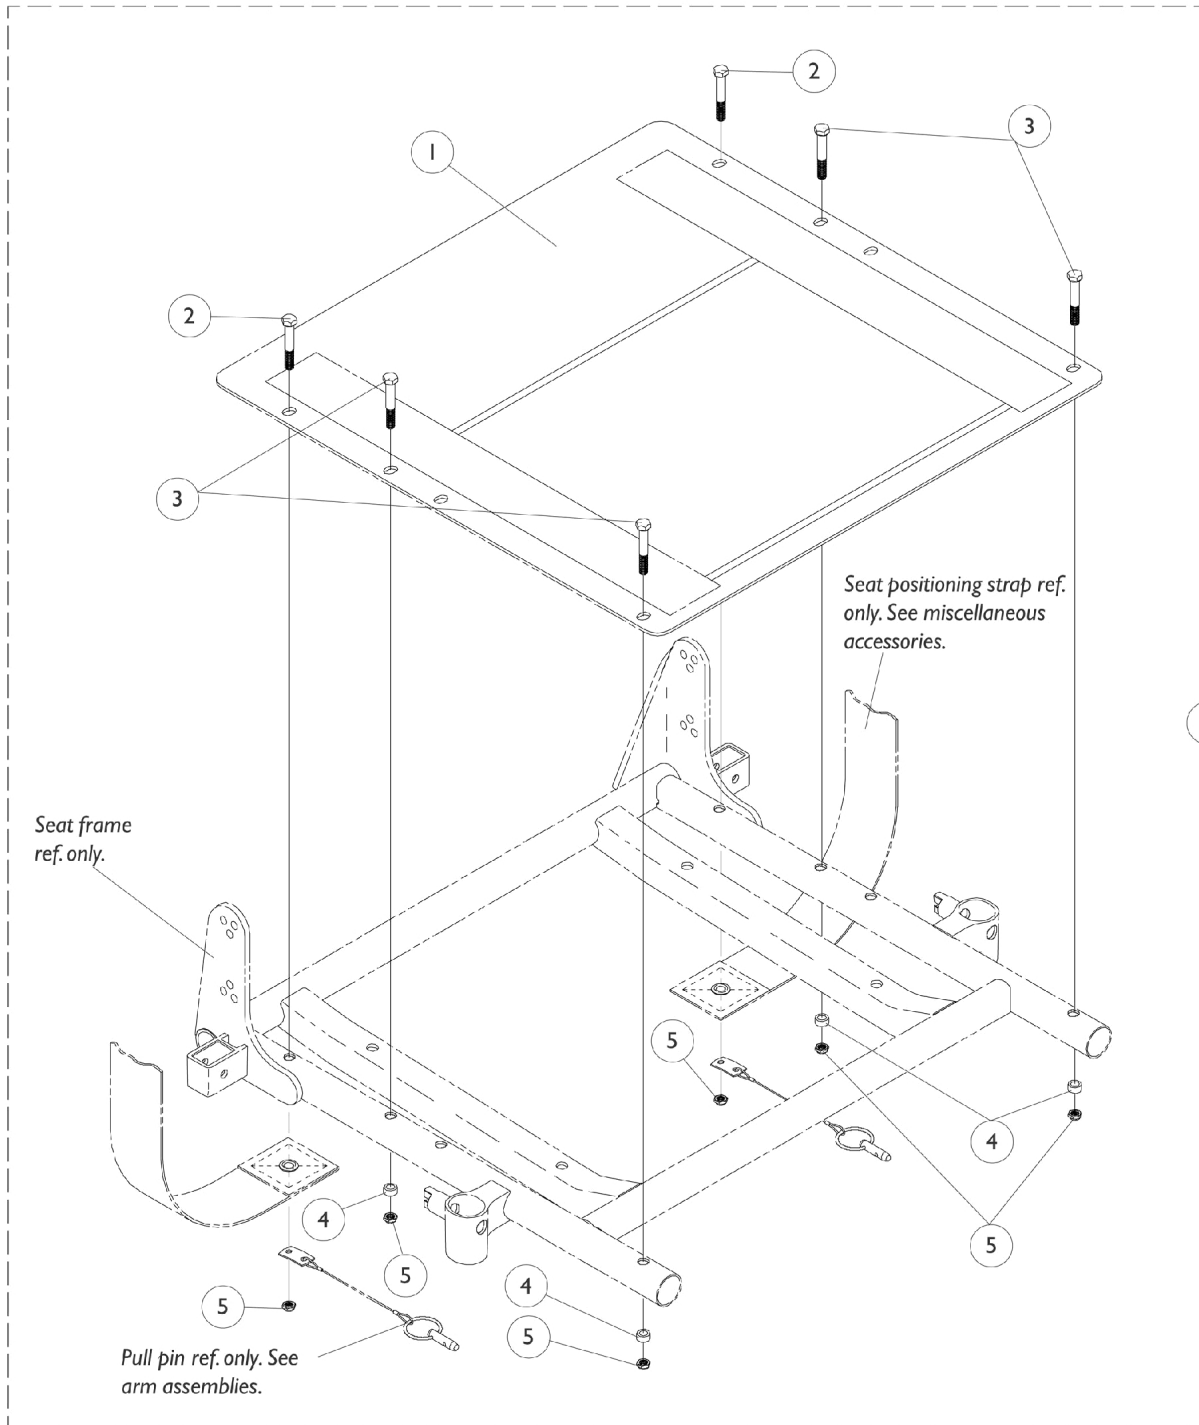

Seat Pan w/ Mounting Hardware

Seat Pan w/ Mounting Hardware

Item Number	Note	Part Number	Description	Quantity Per	
				Package	Assembly
1		See Chart	# 1 Seat Pan - 14" D to 18" D	1	1
1		See Chart	# 1 Seat Pan - 19" D to 22" D	1	1
6	A	1070459-NLA	NLA - Kit, Seat Pan Mounting Hardware	1	1
2			Screw, Hex Head (1/4-20 x 1-5/8")	1	2
3			Screw, Hex Head (1/4-20 x 1-1/2")	1	4
4			NLA - Spacer (1/4 x 3/8 x 3/16")	1	4
5			Locknut (1/4-20)	1	6

NOTE: A - Includes items 2-5

1 Seat Pan - 14" Deep to 18" Deep

Seat Width	14"-15" Deep	16" Deep	17" Deep	18" Deep
14" W	1066022-NLA	1066011-NLA	1066022-NLA	1066033-NLA
15" W	1066023-NLA	1066012-NLA	1066023-NLA	1066034-NLA
16" W	1066024	1066013-NLA	1066024	1066035-NLA
17" W	N/A	1066014-NLA	1066025-NLA	1066036-NLA
18" W	N/A	1066015-NLA	1066026	1066037-NLA
19" W	N/A	1066016-NLA	1066027-NLA	1066038-NLA
20" W	N/A	1066017-NLA	1066028-NLA	1066039-NLA
21" W	N/A	1066018-NLA	1066029-NLA	1066040-NLA
22" W	N/A	1066019-NLA	1066030-NLA	1066041-NLA

NOTE: 12-15" seat depths are achieved by using CJ back cane mounting hardware.

1 Seat Pan - 19" Deep to 22" Deep

Seat Width	19" Deep	20" Deep	21" Deep	22" Deep
14" W	1066044-NLA	1066055-NLA	1066066-NLA	1066077-NLA
15" W	1066045-NLA	1066056-NLA	1066067-NLA	1066078-NLA
16" W	1066046-NLA	1066057-NLA	1066068-NLA	1066079-NLA
17" W	1066047-NLA	1066058-NLA	1066069-NLA	1066080-NLA
18" W	1066048-NLA	1066059-NLA	1066070-NLA	1066081-NLA
19" W	1066049-NLA	1066060	1066071-NLA	1066082-NLA
20" W	1066050-NLA	1066061-NLA	1066072-NLA	1066083-NLA
21" W	1066051-NLA	1066062-NLA	1066073-NLA	1066084-NLA
22" W	1066052-NLA	1066063-NLA	1066074-NLA	1066085-NLA

NOTE: 12-15" seat depths are achieved by using CJ back cane mounting hardware.