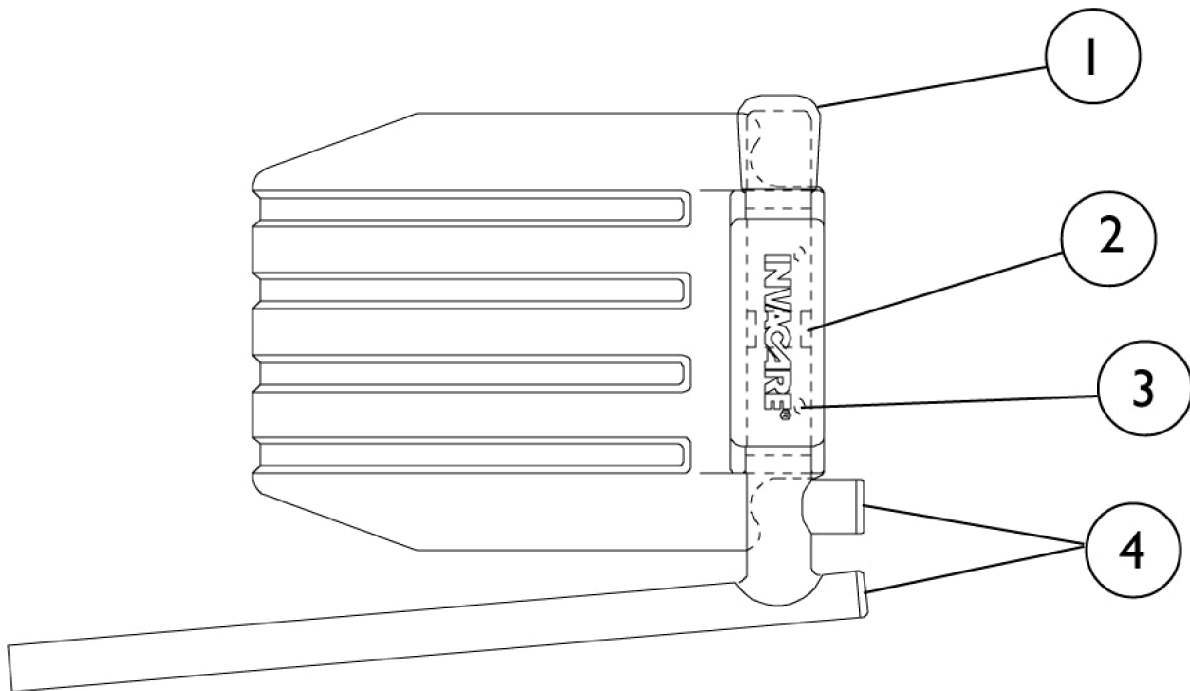

Pivot Slide Tube with Footplate

Pivot Slide Tube with Footplate

Item Number	Note	Part Number	Description	Quantity Per	
				Package	Assembly
1		1016346	Cap, End, Tube, Black (7/8")	1	1
2		1006981	Spring, Tension	1	1
3		7930354-NLA	NLA - Package, Phillips Head Screw (#8-32 x 3/8")	25	1
4		1027097	Plug Button, Black (3/4")	1	2
	A	See Chart	Pivot Slide Tube with Footplate	1	1

NOTE: A - Not Shown

These items are common parts for all Pivot Slide Tube with Footplate Assemblies

Front Rigging	Chair Width	Support Assembly	Support Assembly	Aluminum Footplates	Pivot Slide Tube	Pivot Slide Tube	Pivot Slide Tube
.	.	Right	Left	See Note(s) A	Standard 9-1/2"	2" Longer 11-1/2"	4" Longer 13-1/2"
91	12"	1017535-NLA	1017536-NLA	44200X032-NLA	1041776-NLA	N/A	N/A
	14"	1018025-NLA	1018026-NLA	44200X059	1041776-NLA	N/A	N/A
	16"	1018023-NLA	1018024-NLA	44200X027	1041776-NLA	N/A	N/A
92	12"	1007280-NLA	1007281-NLA	44200X032-NLA	1041775-NLA	N/A	N/A
	14"	1007271-NLA	1007272-NLA	44200X059	1041775-NLA	N/A	N/A
	16"	1017237-NLA	1017238-NLA	44200X027	7500085-NLA	1086525-NLA	1086526-NLA
						1086527-NLA	1086528-NLA
93J	14"	1020232-NLA	1020233-NLA	44200X059	1041528-NLA	N/A	N/A
	16"	1017243-NLA	1017244-NLA	44200X027	1041528-NLA	1086486-NLA	1086487-NLA
						1086488-NLA	1086489-NLA
93M	12"	1007274-NLA	1007275-NLA	44200X032-NLA	1041528-NLA	N/A	N/A
	14"	1033506-NLA	1033507-NLA	44200X059	1041528-NLA	N/A	N/A
	16"	1017243-NLA	1017244-NLA	44200X027	1041528-NLA	1086486-NLA	1086487-NLA
						1086488-NLA	1086489-NLA