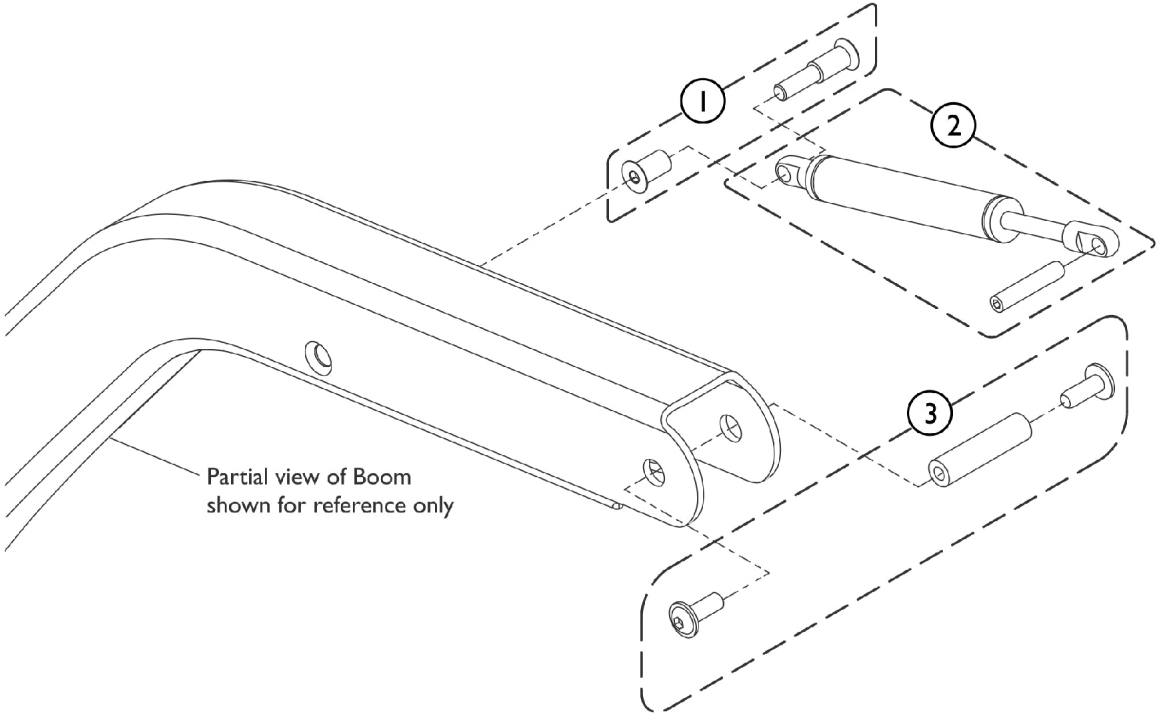

Spreader Bar Damper Slow'R

SPT_069A
ISPS1651338

Spreader Bar Damper Slow'R

Item Number	Note	Part Number	Description	Quantity Per	
				Package	Assembly
1		SP1651255	Kit, Hardware, Damper	1	1
2		SP1646419	Kit, Damper Slow'R	1	1
3		SP1651256	Kit, Spreader Bar Articulation	1	1