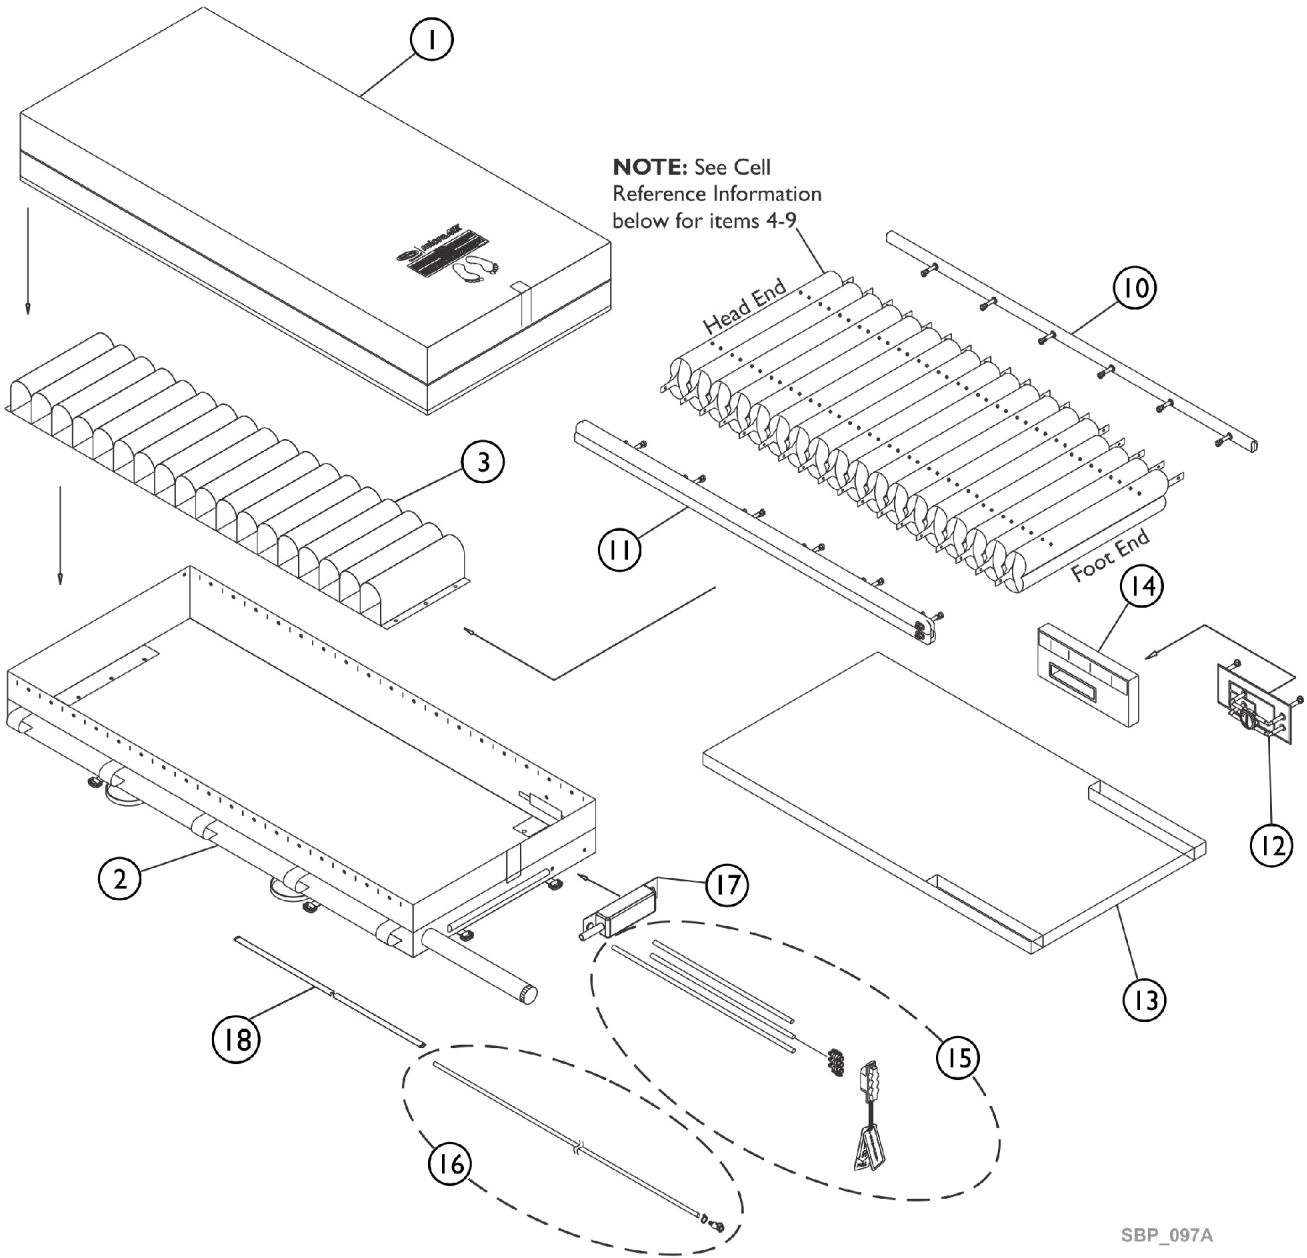

MicroAIR 800M42 Mattress

SBP_097A

| | | | | | | | | | | | | | | | | | | |
|---------------|---|---|---|---|---|---|---|---|---|----|----|----|----|----|----|----|----|----|
| Cell Position | 1 | 2 | 3 | 4 | 5 | 6 | 7 | 8 | 9 | 10 | 11 | 12 | 13 | 14 | 15 | 16 | 17 | 18 |
| Item Number | 4 | 5 | 6 | 4 | 5 | 6 | 4 | 5 | 6 | 4 | 5 | 6 | 4 | 5 | 9 | 7 | 8 | 9 |