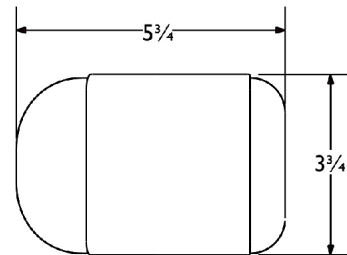

# Elbow Block/ Trunk/ Lateral Pad Assembly

Used for the following models EBLT-XS/ EBRT-XS/ L-XS/ R-XS, EBLT-S/ EBRT-S/ L-S/ R-S, EBLT-M/ EBRT-M/ L-M/ R-M, EBLT-L/ EBRT-L/ L-L/ R-L

SHEP\_250A

**EBLT-XS/ EBRT-XS/ L-XS/ R-XS**

**EBLT-S/ EBRT-S/ L-S/ R-S**

**EBLT-M/ EBRT-M/ L-M/ R-M**

**EBLT-L/ EBRT-L/ L-L/ R-L**

## Elbow Block/ Trunk/ Lateral Pad Assembly

Used for the following models EBLT-XS/ EBRT-XS/ L-XS/ R-XS, EBLT-S/ EBRT-S/ L-S/ R-S, EBLT-M/ EBRT-M/ L-M/ R-M, EBLT-L/ EBRT-L/ L-L/ R-L

Item Number	Note	Part Number	Description	Quantity Per	
				Package	Assembly
1		60102832	Kit, Elbow Block, Trunk, Lateral Pad Assembly (4-1/4" W x 3-1/4" H)	1	1
1		60102828	Kit, Elbow Block, Trunk, Lateral Pad Assembly (5-1/4" W x 3-1/4" H)	1	1
1		60102831	Kit, Elbow Block, Trunk, Lateral Pad Assembly (5-3/4" W x 3-3/4" H)	1	1
1		60102827	Kit, Elbow Block, Trunk, Lateral Pad Assembly (6-1/2" W x 4-1/4" H)	1	1