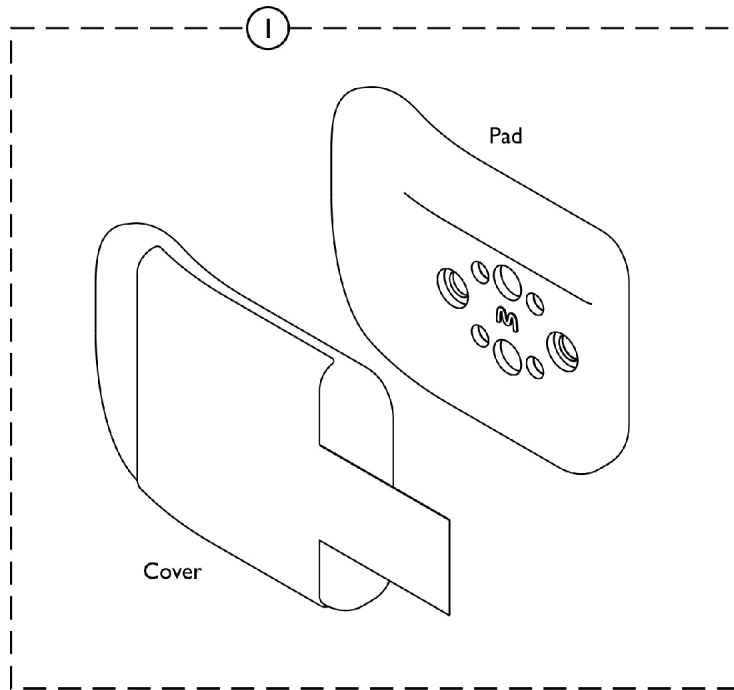

# Elbow Block/ Trunk/ Lateral Pad Assembly

Used for the following models EBLT-XS/ EBRT-XS/ L-XS/ R-XS, EBLT-S/ EBRT-S/ L-S/ R-S, EBLT-M/ EBRT-M/ L-M/ R-M, EBLT-L/ EBRT-L/ L-L/ R-L

SHEP\_250A

**EBLT-XS/ EBRT-XS/ L-XS/ R-XS**

**EBLT-S/ EBRT-S/ L-S/ R-S**

**EBLT-M/ EBRT-M/ L-M/ R-M**

**EBLT-L/ EBRT-L/ L-L/ R-L**

## Elbow Block/ Trunk/ Lateral Pad Assembly

Used for the following models EBLT-XS/ EBRT-XS/ L-XS/ R-XS, EBLT-S/ EBRT-S/ L-S/ R-S, EBLT-M/ EBRT-M/ L-M/ R-M, EBLT-L/ EBRT-L/ L-L/ R-L

Item Number	Note	Part Number	Description	Quantity Per	
				Package	Assembly
1		60102832	Kit, Elbow Block, Trunk, Lateral Pad Assembly (4-1/4" W x 3-1/4" H)	1	1
1		60102828	Kit, Elbow Block, Trunk, Lateral Pad Assembly (5-1/4" W x 3-1/4" H)	1	1
1		60102831	Kit, Elbow Block, Trunk, Lateral Pad Assembly (5-3/4" W x 3-3/4" H)	1	1
1		60102827	Kit, Elbow Block, Trunk, Lateral Pad Assembly (6-1/2" W x 4-1/4" H)	1	1