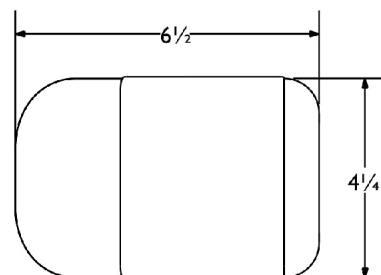

# Elbow Block/ Trunk/ Lateral Pad Assembly

Used for the following models EBLT-XS/ EBRT-XS/ L-XS/ R-XS, EBLT-S/ EBRT-S/ L-S/ R-S, EBLT-M/ EBRT-M/ L-M/ R-M, EBLT-L/ EBRT-L/ L-L/ R-L

SHEP\_250A

**EBLT-XS/ EBRT-XS/ L-XS/ R-XS**

**EBLT-S/ EBRT-S/ L-S/ R-S**

**EBLT-M/ EBRT-M/ L-M/ R-M**

**EBLT-L/ EBRT-L/ L-L/ R-L**

## Elbow Block/ Trunk/ Lateral Pad Assembly

Used for the following models EBLT-XS/ EBRT-XS/ L-XS/ R-XS, EBLT-S/ EBRT-S/ L-S/ R-S, EBLT-M/ EBRT-M/ L-M/ R-M, EBLT-L/ EBRT-L/ L-L/ R-L

Item Number	Note	Part Number	Description	Quantity Per	
				Package	Assembly
1		60102832	Kit, Elbow Block, Trunk, Lateral Pad Assembly (4-1/4" W x 3-1/4" H)	1	1
1		60102828	Kit, Elbow Block, Trunk, Lateral Pad Assembly (5-1/4" W x 3-1/4" H)	1	1
1		60102831	Kit, Elbow Block, Trunk, Lateral Pad Assembly (5-3/4" W x 3-3/4" H)	1	1
1		60102827	Kit, Elbow Block, Trunk, Lateral Pad Assembly (6-1/2" W x 4-1/4" H)	1	1