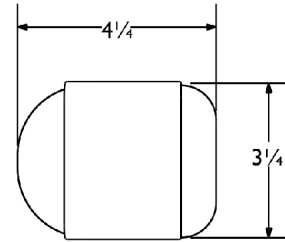

# Elbow Block/ Trunk/ Lateral Pad Assembly

Used for the following models EBLT-XS/ EBRT-XS/ L-XS/ R-XS, EBLT-S/ EBRT-S/ L-S/ R-S, EBLT-M/ EBRT-M/ L-M/ R-M, EBLT-L/ EBRT-L/ L-L/ R-L

SHEP\_250A

**EBLT-XS/ EBRT-XS/ L-XS/ R-XS**

**EBLT-S/ EBRT-S/ L-S/ R-S**

**EBLT-M/ EBRT-M/ L-M/ R-M**

**EBLT-L/ EBRT-L/ L-L/ R-L**

## Elbow Block/ Trunk/ Lateral Pad Assembly

Used for the following models EBLT-XS/ EBRT-XS/ L-XS/ R-XS, EBLT-S/ EBRT-S/ L-S/ R-S, EBLT-M/ EBRT-M/ L-M/ R-M, EBLT-L/ EBRT-L/ L-L/ R-L

Item Number	Note	Part Number	Description	Quantity Per	
				Package	Assembly
1		60102832	Kit, Elbow Block, Trunk, Lateral Pad Assembly (4-1/4" W x 3-1/4" H)	1	1
1		60102828	Kit, Elbow Block, Trunk, Lateral Pad Assembly (5-1/4" W x 3-1/4" H)	1	1
1		60102831	Kit, Elbow Block, Trunk, Lateral Pad Assembly (5-3/4" W x 3-3/4" H)	1	1
1		60102827	Kit, Elbow Block, Trunk, Lateral Pad Assembly (6-1/2" W x 4-1/4" H)	1	1