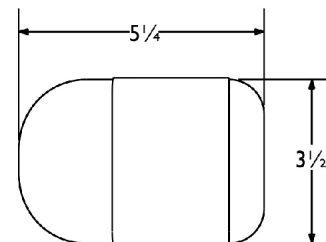

# Elbow Block/ Trunk/ Lateral Pad Assembly

Used for the following models EBLT-XS/ EBRT-XS/ L-XS/ R-XS, EBLT-S/ EBRT-S/ L-S/ R-S, EBLT-M/ EBRT-M/ L-M/ R-M, EBLT-L/ EBRT-L/ L-L/ R-L

SHEP\_250A

**EBLT-XS/ EBRT-XS/ L-XS/ R-XS**

**EBLT-S/ EBRT-S/ L-S/ R-S**

**EBLT-M/ EBRT-M/ L-M/ R-M**

**EBLT-L/ EBRT-L/ L-L/ R-L**

## Elbow Block/ Trunk/ Lateral Pad Assembly

Used for the following models EBLT-XS/ EBRT-XS/ L-XS/ R-XS, EBLT-S/ EBRT-S/ L-S/ R-S, EBLT-M/ EBRT-M/ L-M/ R-M, EBLT-L/ EBRT-L/ L-L/ R-L

Item Number	Note	Part Number	Description	Quantity Per	
				Package	Assembly
1		60102832	Kit, Elbow Block, Trunk, Lateral Pad Assembly (4-1/4" W x 3-1/4" H)	1	1
1		60102828	Kit, Elbow Block, Trunk, Lateral Pad Assembly (5-1/4" W x 3-1/4" H)	1	1
1		60102831	Kit, Elbow Block, Trunk, Lateral Pad Assembly (5-3/4" W x 3-3/4" H)	1	1
1		60102827	Kit, Elbow Block, Trunk, Lateral Pad Assembly (6-1/2" W x 4-1/4" H)	1	1