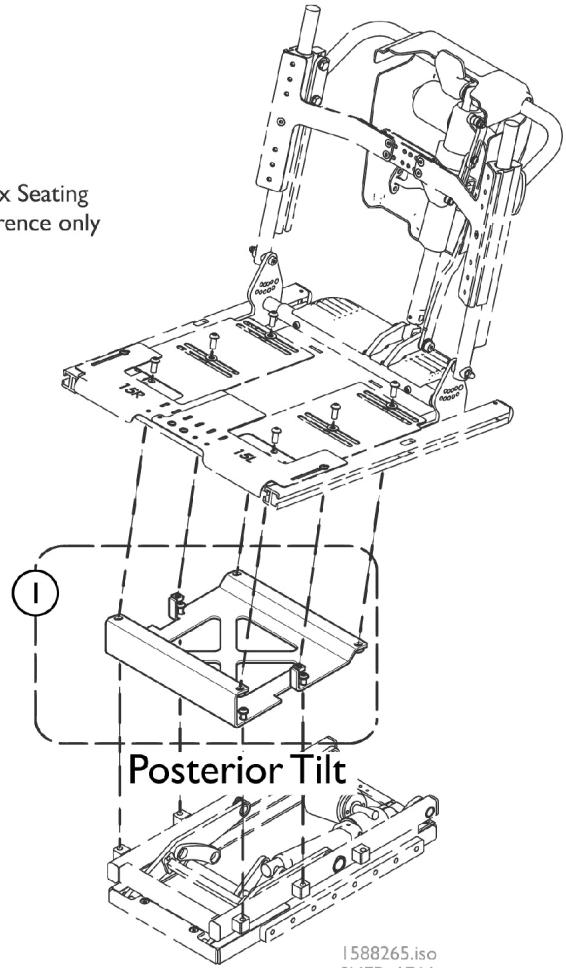

Ultra Low Maxx - Anterior/Posterior Tilt (5FAA/ 5SA)

Ultra Low Maxx Seating
shown for reference only

1588265.iso
SHEP_176A

Ultra Low Maxx - Anterior/Posterior Tilt (5FAA/ 5SA)

Item Number	Note	Part Number	Description	Quantity Per	
				Package	Assembly
1		60102637	Kit, Pre-Tilt Mounting 5 Deg., Anterior/Posterior-Tilt	1	1