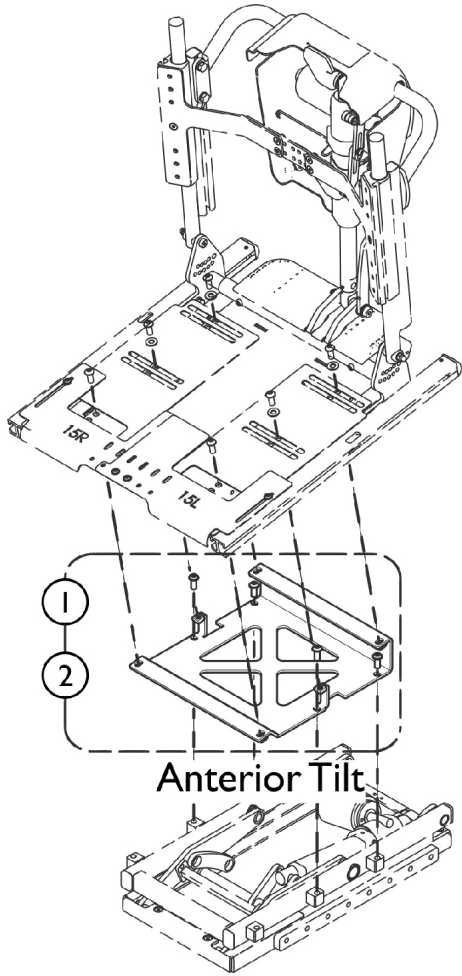

Ultra Low Maxx - Anterior/Posterior Tilt (5FAA/ 5SA)

Ultra Low Maxx Seating
shown for reference only

1588265.iso
SHEP_176A

Ultra Low Maxx - Anterior/Posterior Tilt (5FAA/ 5SA)

Item Number	Note	Part Number	Description	Quantity Per	
				Package	Assembly
1		60102637	Kit, Pre-Tilt Mounting 5 Deg., Anterior/Posterior-Tilt	1	1