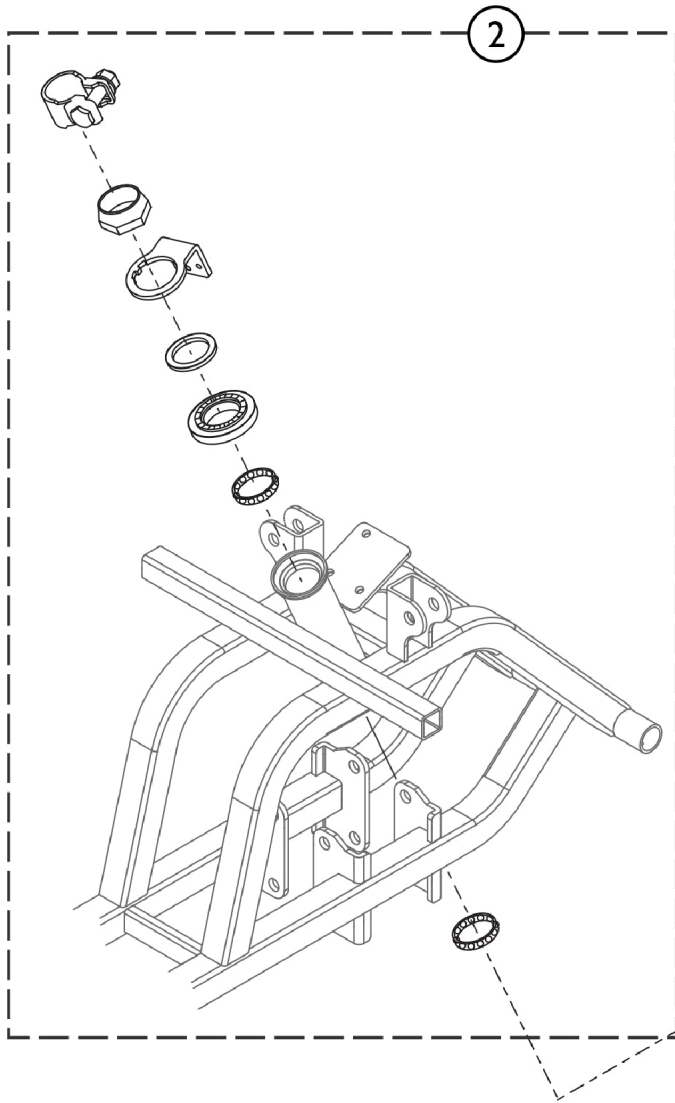

Steering Linkage

SCP_086A

Steering Linkage

Item Number	Note	Part Number	Description	Quantity Per	
				Package	Assembly
1		1608211	Steering bar assembly	--	1
2		1636816	Bearing Kit	--	1