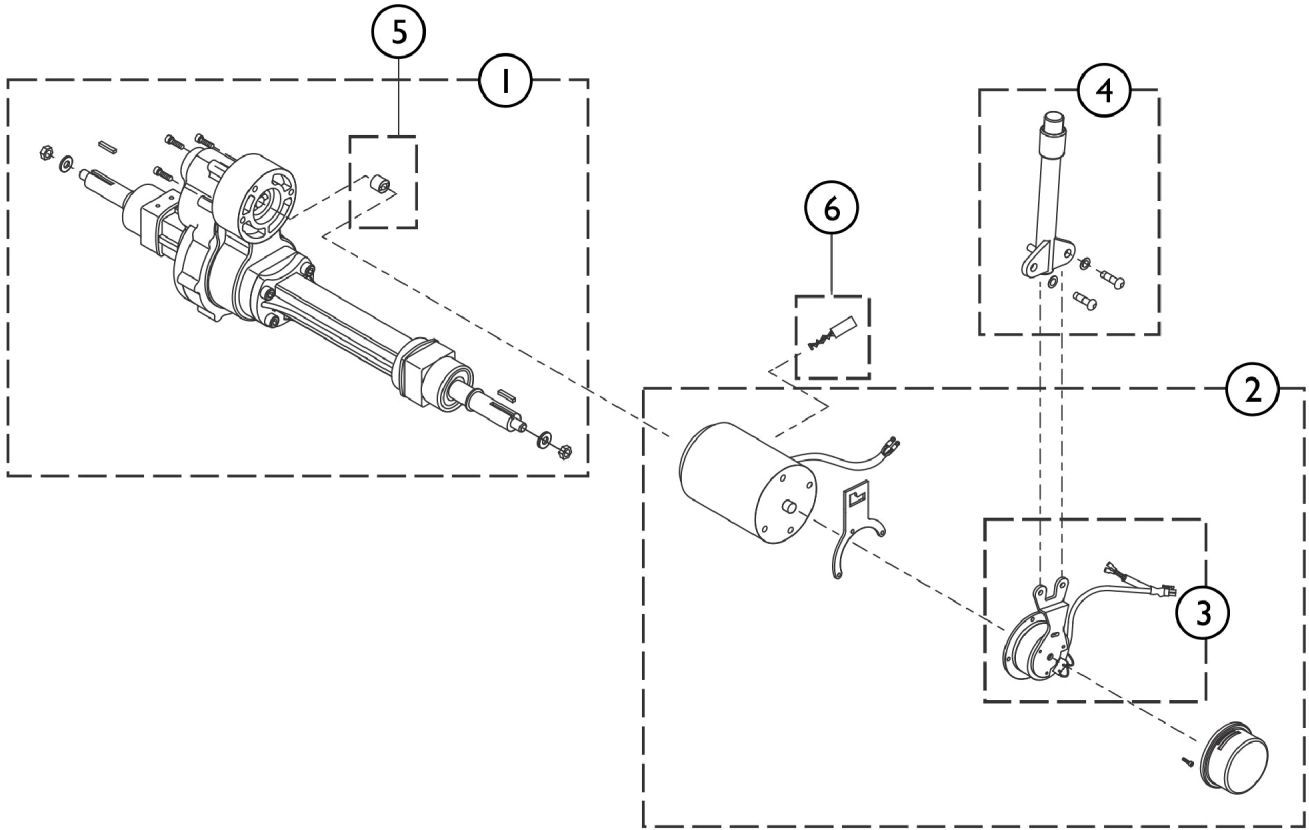

Motors and Differentials

SCP_082A

Motors and Differentials

Item Number	Note	Part Number	Description	Quantity Per	
				Package	Assembly
1	A	1638833	Differential 12 km/h	--	1
1		1636894	Differential - Ultra	--	1
2		1608266	Motor 15 km/h - Pro	--	1
2		1636875	Motor 10 km/h - Ultra	--	1
3		1636891	Clutch & Brake 15 km/h (Pro)	--	1
3		1636892	Clutch & Brake 10 km/h (Ultra)	--	1
4		1505672	Disclutching Lever 113.2 mm	--	1
5		1571584	Guide	--	1
6		1636877	Carbon brush 15 km/h (Pro)	--	1
6		1636878	Carbon brush 10 km/h (Ultra)	--	1

NOTE: A - Used for Pro model