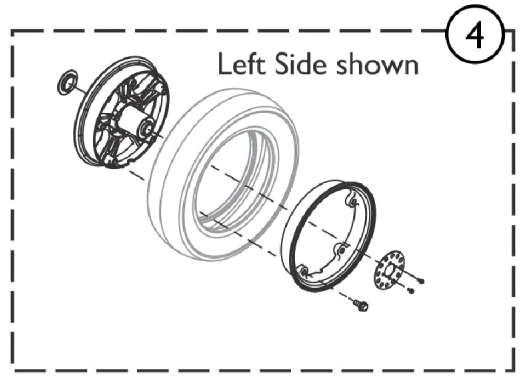

# Wheels - 8" Rim

## Wheels - 8" Rim

Item Number	Note	Part Number	Description	Quantity Per	
				Package	Assembly
1		1608797	Front Wheel 13", pneumatic, Low Profile, 8" rim	--	1
2		1608819	Rear Wheel 13", pneumatic, Low Profile, 8" rim, LH	--	1
2		1637433	Rear Wheel 13", pneumatic, Low Profile, 8" rim, RH	--	1
3		1638855	Front rim 8"	--	1
4		1638842	Rear rim 8" LH	--	1
5		1638856	Rear rim 8" RH	--	1
6		1638843	Tire 13" for 8" rim	--	1
7		1638979	Tube 13" for 8" rim	--	1