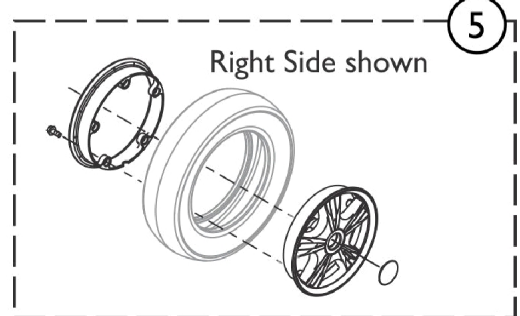

# Wheels - 8" Rim

## Wheels - 8" Rim

Item Number	Note	Part Number	Description	Quantity Per	
				Package	Assembly
1		1608797	Front Wheel 13", pneumatic, Low Profile, 8" rim	--	1
2		1608819	Rear Wheel 13", pneumatic, Low Profile, 8" rim, LH	--	1
2		1637433	Rear Wheel 13", pneumatic, Low Profile, 8" rim, RH	--	1
3		1638855	Front rim 8"	--	1
4		1638842	Rear rim 8" LH	--	1
5		1638856	Rear rim 8" RH	--	1
6		1638843	Tire 13" for 8" rim	--	1
7		1638979	Tube 13" for 8" rim	--	1