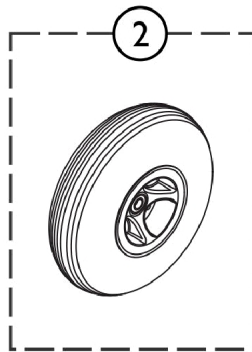

# Wheels - 5" Rim

SCP\_079A

## Wheels - 5" Rim

Item Number	Note	Part Number	Description	Quantity Per	
				Package	Assembly
1		1608676	Rear Wheel 13", pneumatic, 5" rim, LH	--	1
1		1637429	Rear Wheel 13", pneumatic, 5" rim, RH	--	1
1		1608775-NLA	NLA - Rear Wheel 13", puncture proof, 5" rim, LH	--	1
1		1637431-NLA	NLA - Rear Wheel 13", puncture proof, 5" rim, RH	--	1
2		1608594	Front Wheel 13", pneumatic, 5" rim	--	1
2		1608696-NLA	NLA - Front Wheel 13", puncture proof, 5" rim	--	1
3		1640471	Tire 13" (4.00-5) - black	--	1
3		1586119	Tire, Solid PU (13") - Black	--	1
4		1527714	Tube (13")	--	1
5		1638864	5" Rim Kit, Rear Pro LH	--	1
6		1638838	5" Rim Kit, Rear Metro LH/RH & Pro RH	--	1
7		1638837	Front rim 5" - Comet	--	1