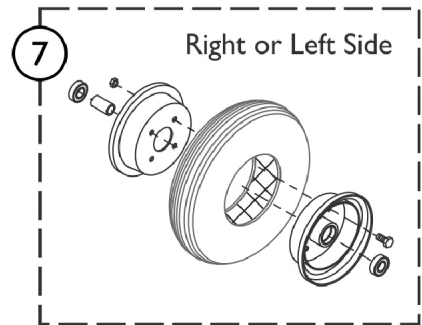

# Wheels - 5" Rim

SCP\_079A

## Wheels - 5" Rim

Item Number	Note	Part Number	Description	Quantity Per	
				Package	Assembly
1		1608676	Rear Wheel 13", pneumatic, 5" rim, LH	--	1
1		1637429	Rear Wheel 13", pneumatic, 5" rim, RH	--	1
1		1608775-NLA	NLA - Rear Wheel 13", puncture proof, 5" rim, LH	--	1
1		1637431-NLA	NLA - Rear Wheel 13", puncture proof, 5" rim, RH	--	1
2		1608594	Front Wheel 13", pneumatic, 5" rim	--	1
2		1608696-NLA	NLA - Front Wheel 13", puncture proof, 5" rim	--	1
3		1640471	Tire 13" (4.00-5) - black	--	1
3		1586119	Tire, Solid PU (13") - Black	--	1
4		1527714	Tube (13")	--	1
5		1638864	5" Rim Kit, Rear Pro LH	--	1
6		1638838	5" Rim Kit, Rear Metro LH/RH & Pro RH	--	1
7		1638837	Front rim 5" - Comet	--	1