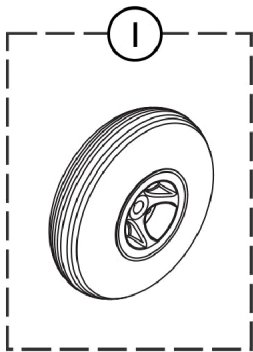

# Wheels - 5" Rim

SCP\_079A

## Wheels - 5" Rim

Item Number	Note	Part Number	Description	Quantity Per	
				Package	Assembly
1		1608676	Rear Wheel 13", pneumatic, 5" rim, LH	--	1
1		1637429	Rear Wheel 13", pneumatic, 5" rim, RH	--	1
1		1608775-NLA	NLA - Rear Wheel 13", puncture proof, 5" rim, LH	--	1
1		1637431-NLA	NLA - Rear Wheel 13", puncture proof, 5" rim, RH	--	1
2		1608594	Front Wheel 13", pneumatic, 5" rim	--	1
2		1608696-NLA	NLA - Front Wheel 13", puncture proof, 5" rim	--	1
3		1640471	Tire 13" (4.00-5) - black	--	1
3		1586119	Tire, Solid PU (13") - Black	--	1
4		1527714	Tube (13")	--	1
5		1638864	5" Rim Kit, Rear Pro LH	--	1
6		1638838	5" Rim Kit, Rear Metro LH/RH & Pro RH	--	1
7		1638837	Front rim 5" - Comet	--	1