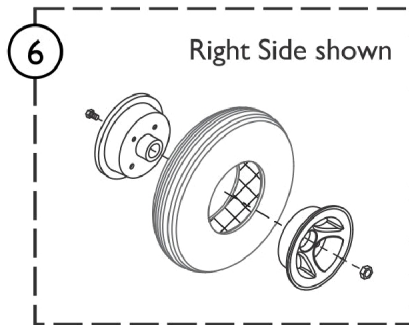

# Wheels - 5" Rim

SCP\_079A

## Wheels - 5" Rim

Item Number	Note	Part Number	Description	Quantity Per	
				Package	Assembly
1		1608676	Rear Wheel 13", pneumatic, 5" rim, LH	--	1
1		1637429	Rear Wheel 13", pneumatic, 5" rim, RH	--	1
1		1608775-NLA	NLA - Rear Wheel 13", puncture proof, 5" rim, LH	--	1
1		1637431-NLA	NLA - Rear Wheel 13", puncture proof, 5" rim, RH	--	1
2		1608594	Front Wheel 13", pneumatic, 5" rim	--	1
2		1608696-NLA	NLA - Front Wheel 13", puncture proof, 5" rim	--	1
3		1640471	Tire 13" (4.00-5) - black	--	1
3		1586119	Tire, Solid PU (13") - Black	--	1
4		1527714	Tube (13")	--	1
5		1638864	5" Rim Kit, Rear Pro LH	--	1
6		1638838	5" Rim Kit, Rear Metro LH/RH & Pro RH	--	1
7		1638837	Front rim 5" - Comet	--	1