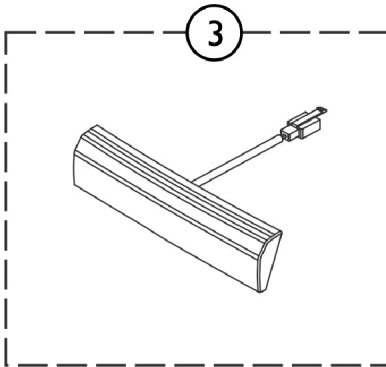

# Light System

Item Number	Note	Part Number	Description	Quantity Per	
				Package	Assembly
1		1527473	Head Light, Complete	--	1
2		1518034	Rear Light incl. Turn Signal - LH	--	1
3		1518035	Brake Light, cpl.	--	1
4		1518033	Rear Light incl. Turn Signal - RH	--	1
5		1522030	Bulb, Turn Signal (24V/10 W)	--	1
6		1522034	Bulb, Rear Light (24V/5W)	--	1
7		1517733	Turn Signal - Left	--	1
8		1517734	Turn Signal - Right	--	1
9		1527474	Bulb, Head Light (12V/15W)	--	1