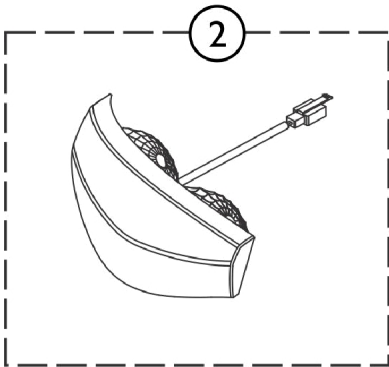

# Light System

Item Number	Note	Part Number	Description	Quantity Per	
				Package	Assembly
1		1527473	Head Light, Complete	--	1
2		1518034	Rear Light incl. Turn Signal - LH	--	1
3		1518035	Brake Light, cpl.	--	1
4		1518033	Rear Light incl. Turn Signal - RH	--	1
5		1522030	Bulb, Turn Signal (24V/10 W)	--	1
6		1522034	Bulb, Rear Light (24V/5W)	--	1
7		1517733	Turn Signal - Left	--	1
8		1517734	Turn Signal - Right	--	1
9		1527474	Bulb, Head Light (12V/15W)	--	1