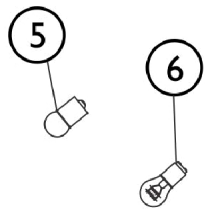

# Light System

Item Number	Note	Part Number	Description	Quantity Per	
				Package	Assembly
1		1527473	Head Light, Complete	--	1
2		1518034	Rear Light incl. Turn Signal - LH	--	1
3		1518035	Brake Light, cpl.	--	1
4		1518033	Rear Light incl. Turn Signal - RH	--	1
5		1522030	Bulb, Turn Signal (24V/10 W)	--	1
6		1522034	Bulb, Rear Light (24V/5W)	--	1
7		1517733	Turn Signal - Left	--	1
8		1517734	Turn Signal - Right	--	1
9		1527474	Bulb, Head Light (12V/15W)	--	1