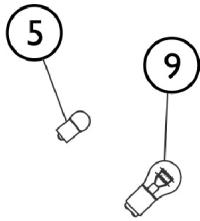

# Light System

Item Number	Note	Part Number	Description	Quantity Per	
				Package	Assembly
1		1527473	Head Light, Complete	--	1
2		1518034	Rear Light incl. Turn Signal - LH	--	1
3		1518035	Brake Light, cpl.	--	1
4		1518033	Rear Light incl. Turn Signal - RH	--	1
5		1522030	Bulb, Turn Signal (24V/10 W)	--	1
6		1522034	Bulb, Rear Light (24V/5W)	--	1
7		1517733	Turn Signal - Left	--	1
8		1517734	Turn Signal - Right	--	1
9		1527474	Bulb, Head Light (12V/15W)	--	1