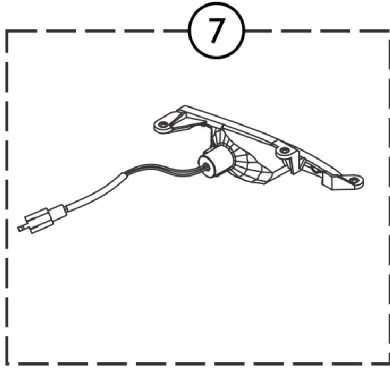

# Light System

Item Number	Note	Part Number	Description	Quantity Per	
				Package	Assembly
1		1527473	Head Light, Complete	--	1
2		1518034	Rear Light incl. Turn Signal - LH	--	1
3		1518035	Brake Light, cpl.	--	1
4		1518033	Rear Light incl. Turn Signal - RH	--	1
5		1522030	Bulb, Turn Signal (24V/10 W)	--	1
6		1522034	Bulb, Rear Light (24V/5W)	--	1
7		1517733	Turn Signal - Left	--	1
8		1517734	Turn Signal - Right	--	1
9		1527474	Bulb, Head Light (12V/15W)	--	1