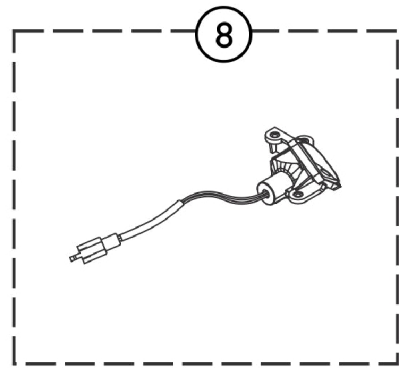

# Light System

Item Number	Note	Part Number	Description	Quantity Per	
				Package	Assembly
1		1527473	Head Light, Complete	--	1
2		1518034	Rear Light incl. Turn Signal - LH	--	1
3		1518035	Brake Light, cpl.	--	1
4		1518033	Rear Light incl. Turn Signal - RH	--	1
5		1522030	Bulb, Turn Signal (24V/10 W)	--	1
6		1522034	Bulb, Rear Light (24V/5W)	--	1
7		1517733	Turn Signal - Left	--	1
8		1517734	Turn Signal - Right	--	1
9		1527474	Bulb, Head Light (12V/15W)	--	1