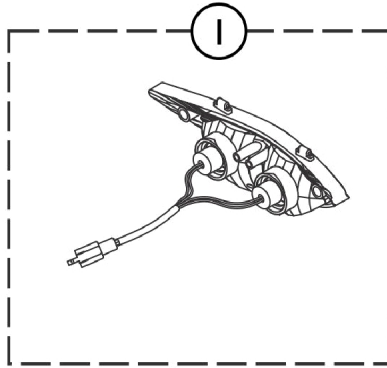

# Light System

Item Number	Note	Part Number	Description	Quantity Per	
				Package	Assembly
1		1527473	Head Light, Complete	--	1
2		1518034	Rear Light incl. Turn Signal - LH	--	1
3		1518035	Brake Light, cpl.	--	1
4		1518033	Rear Light incl. Turn Signal - RH	--	1
5		1522030	Bulb, Turn Signal (24V/10 W)	--	1
6		1522034	Bulb, Rear Light (24V/5W)	--	1
7		1517733	Turn Signal - Left	--	1
8		1517734	Turn Signal - Right	--	1
9		1527474	Bulb, Head Light (12V/15W)	--	1