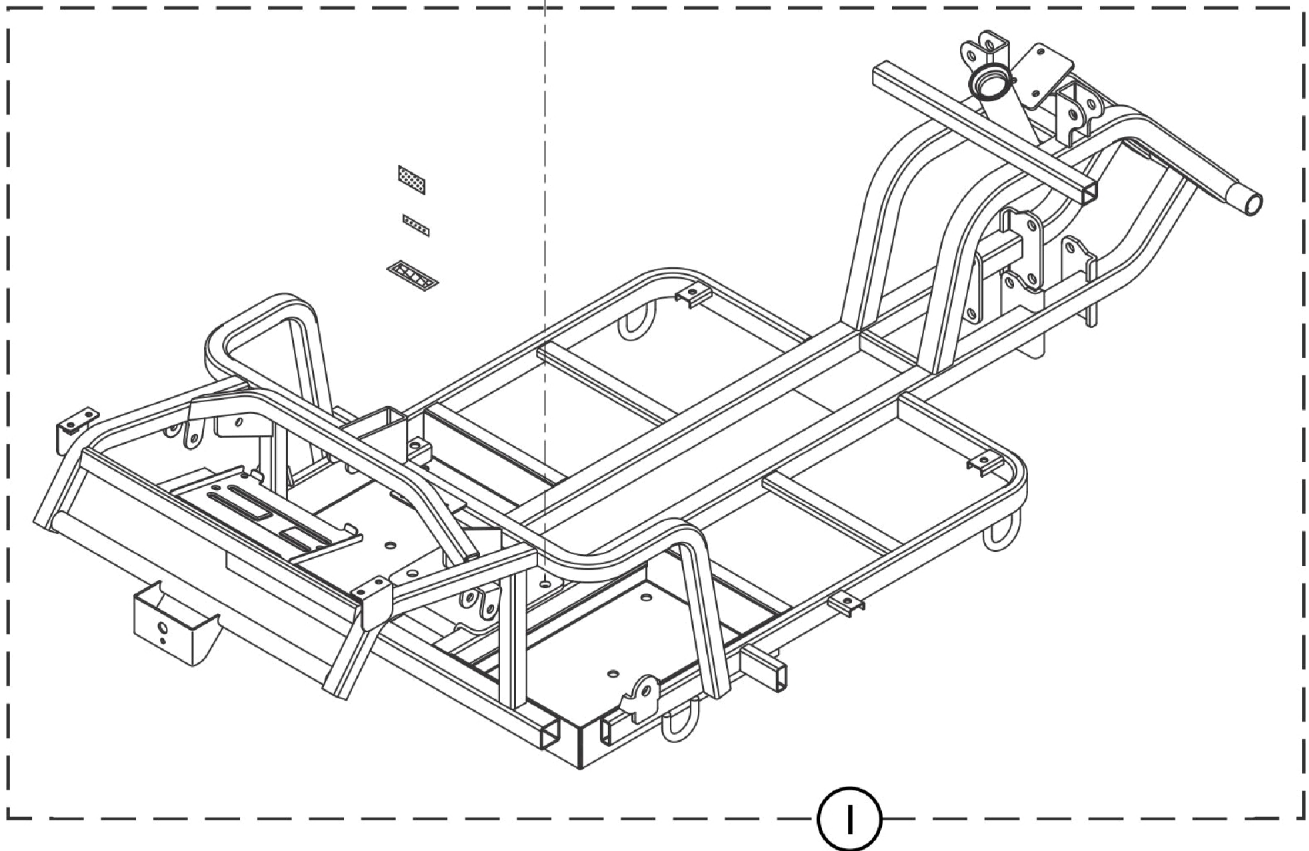

Front Frame

SCP_142A

Front Frame

Item Number	Note	Part Number	Description	Quantity Per	
				Package	Assembly
1		1636815	Front Frame	--	1
2		1636817	Lower Seat Bracket	--	1