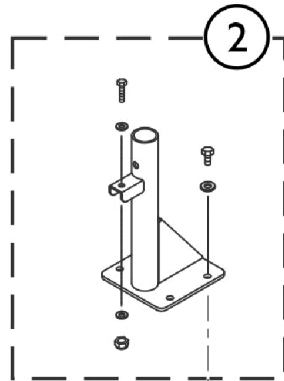

Front Frame

SCP_142A

Front Frame

Item Number	Note	Part Number	Description	Quantity Per	
				Package	Assembly
1		1636815	Front Frame	--	1
2		1636817	Lower Seat Bracket	--	1