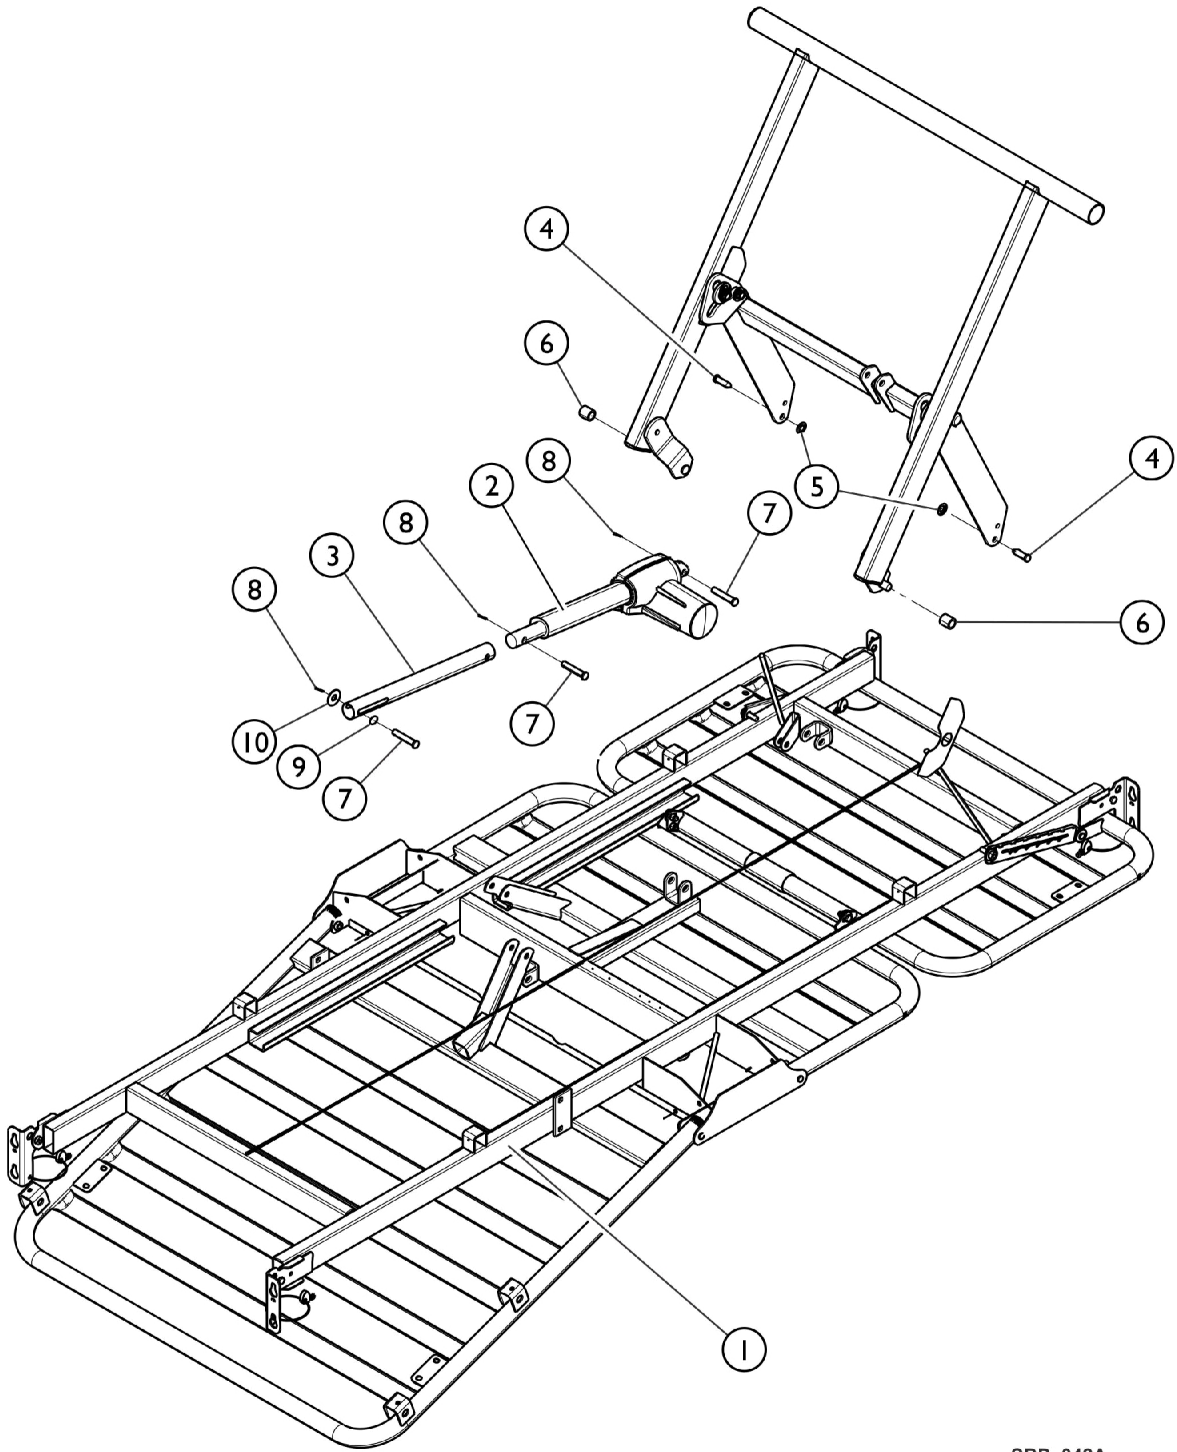

Bed Frame

SBP_042A

Bed Frame

Item Number	Note	Part Number	Description	Quantity Per	
				Package	Assembly
1		1149706-NLA	NLA - Frame, Bed	1	1
2		1147532	Actuator, Foot (LA27-U042-01)	1	1
3		1149695	Extension Tube, Motor - Foot	1	1
4		1147524-NLA	NLA - Clevis Pin, Leg Link	1	3
5		1147566	Nut, Push (3/8")	1	4
6		1144984-NLA	NLA - Bushing, Glide - White	1	4
7		1186864	Clevis Pin (3/8 x 2" L)	1	3
8		PINBOW38-NLA	NLA - Cotter Pin, Bowtie (3/8")	1	3
9		1186872-NLA	NLA - Spacer, Foot Motor Extension Tube, Plastic	1	1
10		1186857-NLA	NLA - Washer, Nylon (3/8 x 3/4 x 1/16")	1	4