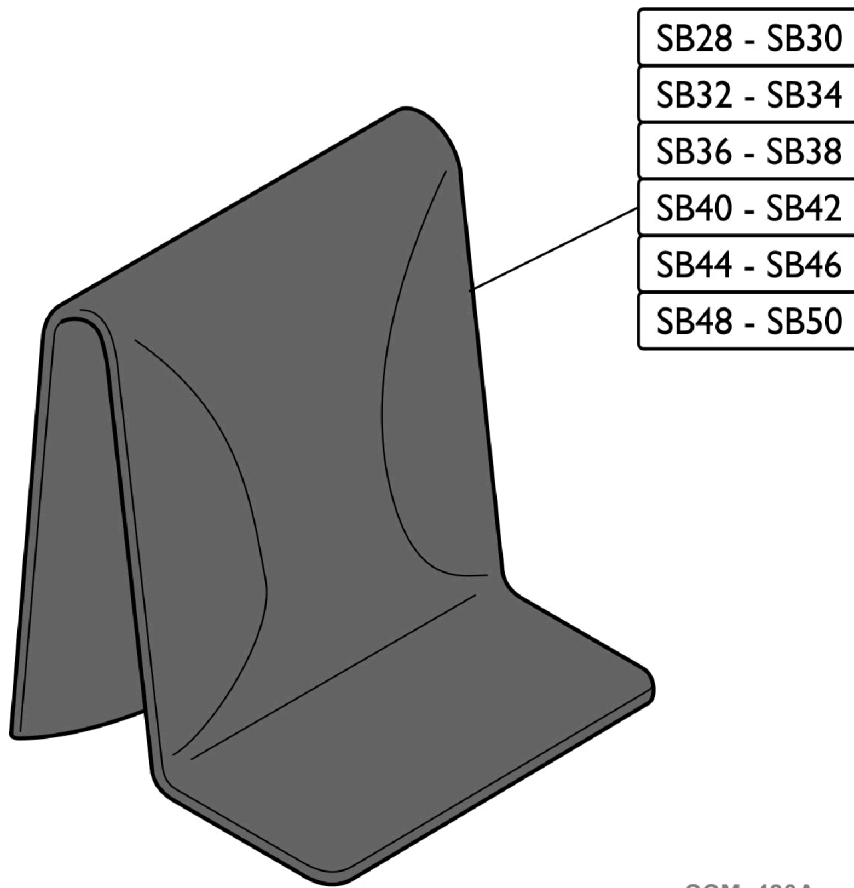

Backrest - Premium Cover

SB28 - SB30

SB32 - SB34

SB36 - SB38

SB40 - SB42

SB44 - SB46

SB48 - SB50

SCM_430A

Size	Short	Middle	Long	Extra Short
SB28-30	SP1605999	SP1606005	SP1606011	SP1606368
SB32-34	SP1606000	SP1606006	SP1606012	SP1606369
SB36-38	SP1606001	SP1606007	SP1606013	SP1606370
SB40-42	SP1606002	SP1606008	SP1606014	SP1606407
SB44-46	SP1606003	SP1606009	SP1606015	SP1606408
SB48-50	SP1606004	SP1606010	SP1606016	SP1606409