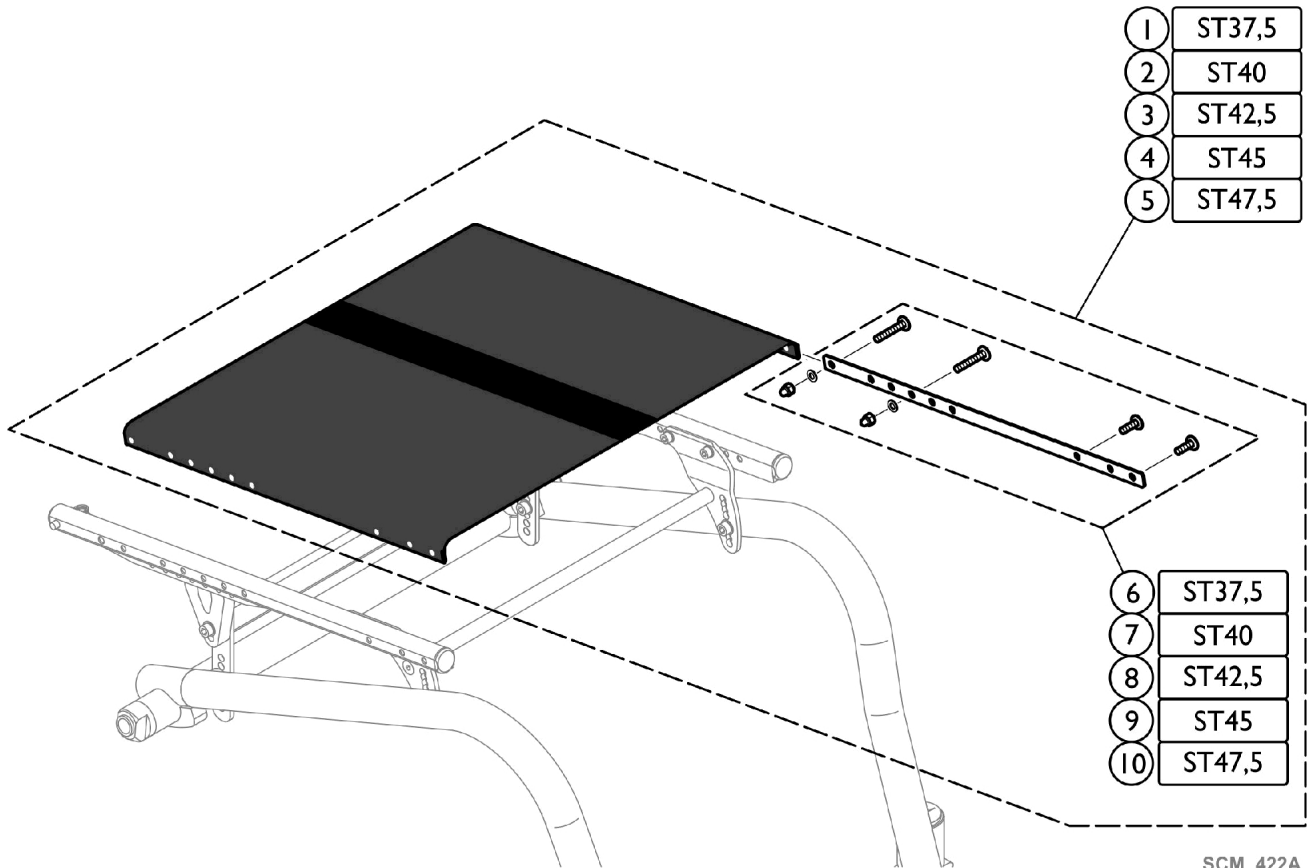

Seating - Standard Seat Cover

SCM_422A

Seating - Standard Seat Cover

Item Number	Note	Part Number	Description	Quantity Per	
				Package	Assembly
1-5		See Chart	Items #1-5. Standard Seat Cover	1	1
6		1584676	Kit, Seat Rail - ST37,5 (Pair)	2	1
7		1584677	Kit, Seat Rail - ST40 (Pair)	2	1
8		1584748	Kit, Seat Rail - ST42,5 (Pair)	2	1
9		1584749	Kit, Seat Rail - ST45 (Pair)	2	1
10		1584750	Kit, Seat Rail - ST47,5 (Pair)	2	1

Items #1-5. Standard Seat Cover

Size	Item #1 ST37,5	Item #2 ST40	Item #3 ST42,5	Item #4 ST45	Item #5 ST47,5
SB36	1584002	1584009	1584061	1584068	1584075
SB38	1584003	1584010	1584062	1584069	1584076
SB40	1584004	1584011	1584063	1584070	1584077
SB42	1584005	1584012	1584064	1584071	1584078
SB44	1584006	1584013	1584065	1584072	1584079
SB46	1584007	1584059	1584066	1584073	1584080
SB48	1584008	1584060	1584067	1584074	1584196