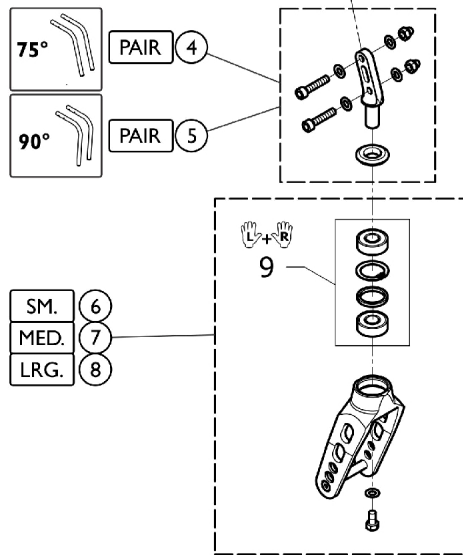

# Front Wheels - Fork - Carbon Frame

## Front Wheels - Fork - Carbon Frame

Item Number	Note	Part Number	Description	Quantity Per	
				Package	Assembly
1-3		See Chart	Items #1-3. Front Wheel Support	1	2
4		1562563	Item #4. Front Wheels - Fork Support - Carbon Frame	2	1
5		1562564	Item #5. Front Wheels - Fork Support - Carbon Frame	2	1
6-8		See Chart	Item #6-8. Forks	1	1
9		1510219	Kit, Bearing	1	2

### Items #1-3. Front Wheel Support

Color	Item #1 Support (Pair)	Item #2 Left Support	Item #3 Right Support
Dark Grey	1562560	1562561	1562562
Black	1562560-0004	1562561-0004	1562562-0004

### Item #6-8. Forks

Color	Item #6 Small Fork (104mm)	Item #7 Medium Fork (129mm)	Item #8 Large Fork (154mm)
Black Anodized	1562565-0004	1562566-0004	1562567-0004
Chrome	1562565-0001	1562566-0001	1562567-0001
Champagne	1562565-0182	1562566-0182	1562567-0182
Olive	1562565-0183	1562566-0183	1562567-0183
Techno-Anthrazit	1562565-0400	1562566-0400	1562567-0400
B - Blue	1562565-0404	1562566-0404	1562567-0404
Comet Red	1562565-0440	1562566-0440	1562567-0440
Arctic Blue	1562565-0441	1562566-0441	1562567-0441
Copper Glaze	1562565-0444	1562566-0444	1562567-0444