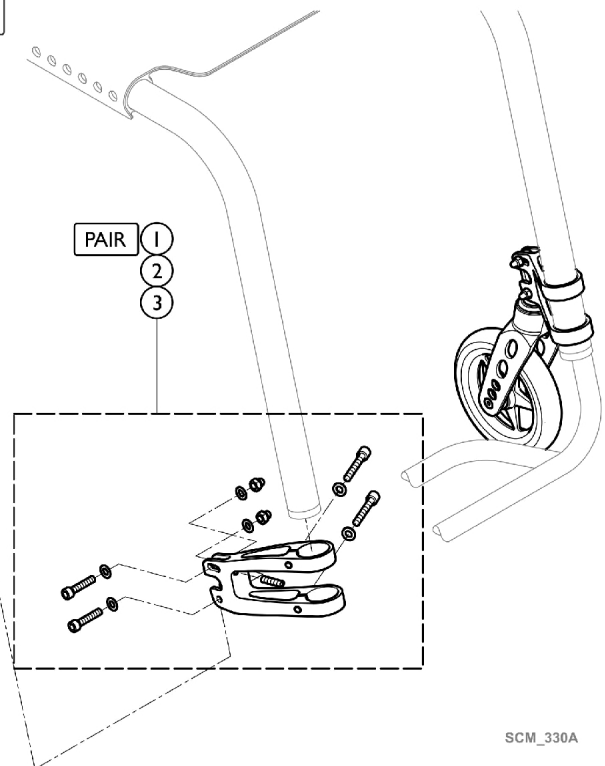

# Front Wheels - Fork - Carbon Frame

## Front Wheels - Fork - Carbon Frame

Item Number	Note	Part Number	Description	Quantity Per	
				Package	Assembly
1-3		See Chart	Items #1-3. Front Wheel Support	1	2
4		1562563	Item #4. Front Wheels - Fork Support - Carbon Frame	2	1
5		1562564	Item #5. Front Wheels - Fork Support - Carbon Frame	2	1
6-8		See Chart	Item #6-8. Forks	1	1
9		1510219	Kit, Bearing	1	2

### Items #1-3. Front Wheel Support

Color	Item #1 Support (Pair)	Item #2 Left Support	Item #3 Right Support
Dark Grey	1562560	1562561	1562562
Black	1562560-0004	1562561-0004	1562562-0004

### Item #6-8. Forks

Color	Item #6 Small Fork (104mm)	Item #7 Medium Fork (129mm)	Item #8 Large Fork (154mm)
Black Anodized	1562565-0004	1562566-0004	1562567-0004
Chrome	1562565-0001	1562566-0001	1562567-0001
Champagne	1562565-0182	1562566-0182	1562567-0182
Olive	1562565-0183	1562566-0183	1562567-0183
Techno-Anthrazit	1562565-0400	1562566-0400	1562567-0400
B - Blue	1562565-0404	1562566-0404	1562567-0404
Comet Red	1562565-0440	1562566-0440	1562567-0440
Arctic Blue	1562565-0441	1562566-0441	1562567-0441
Copper Glaze	1562565-0444	1562566-0444	1562567-0444