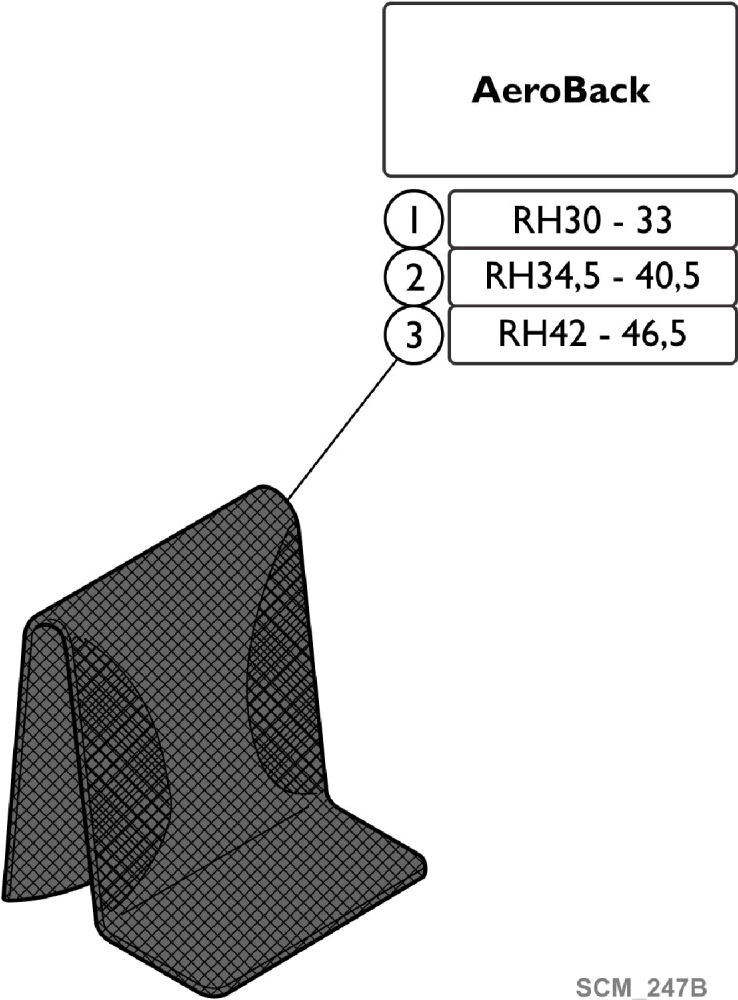

Backrest - Adjustable Tension Cover

SCM_247B

Backrest Cover, Adjustable Tension (Aeroback)

Aeroback	Item #1 RH30-33	Item #2 RH34,5-40,5	Item #3 RH42-46,5
SB36-38	1512157	1512162	1512167
SB40-42	1512158	1512163	1512168
SB44-46	1512159	1512164	1512169
SB48	1512160	1512165	1512170