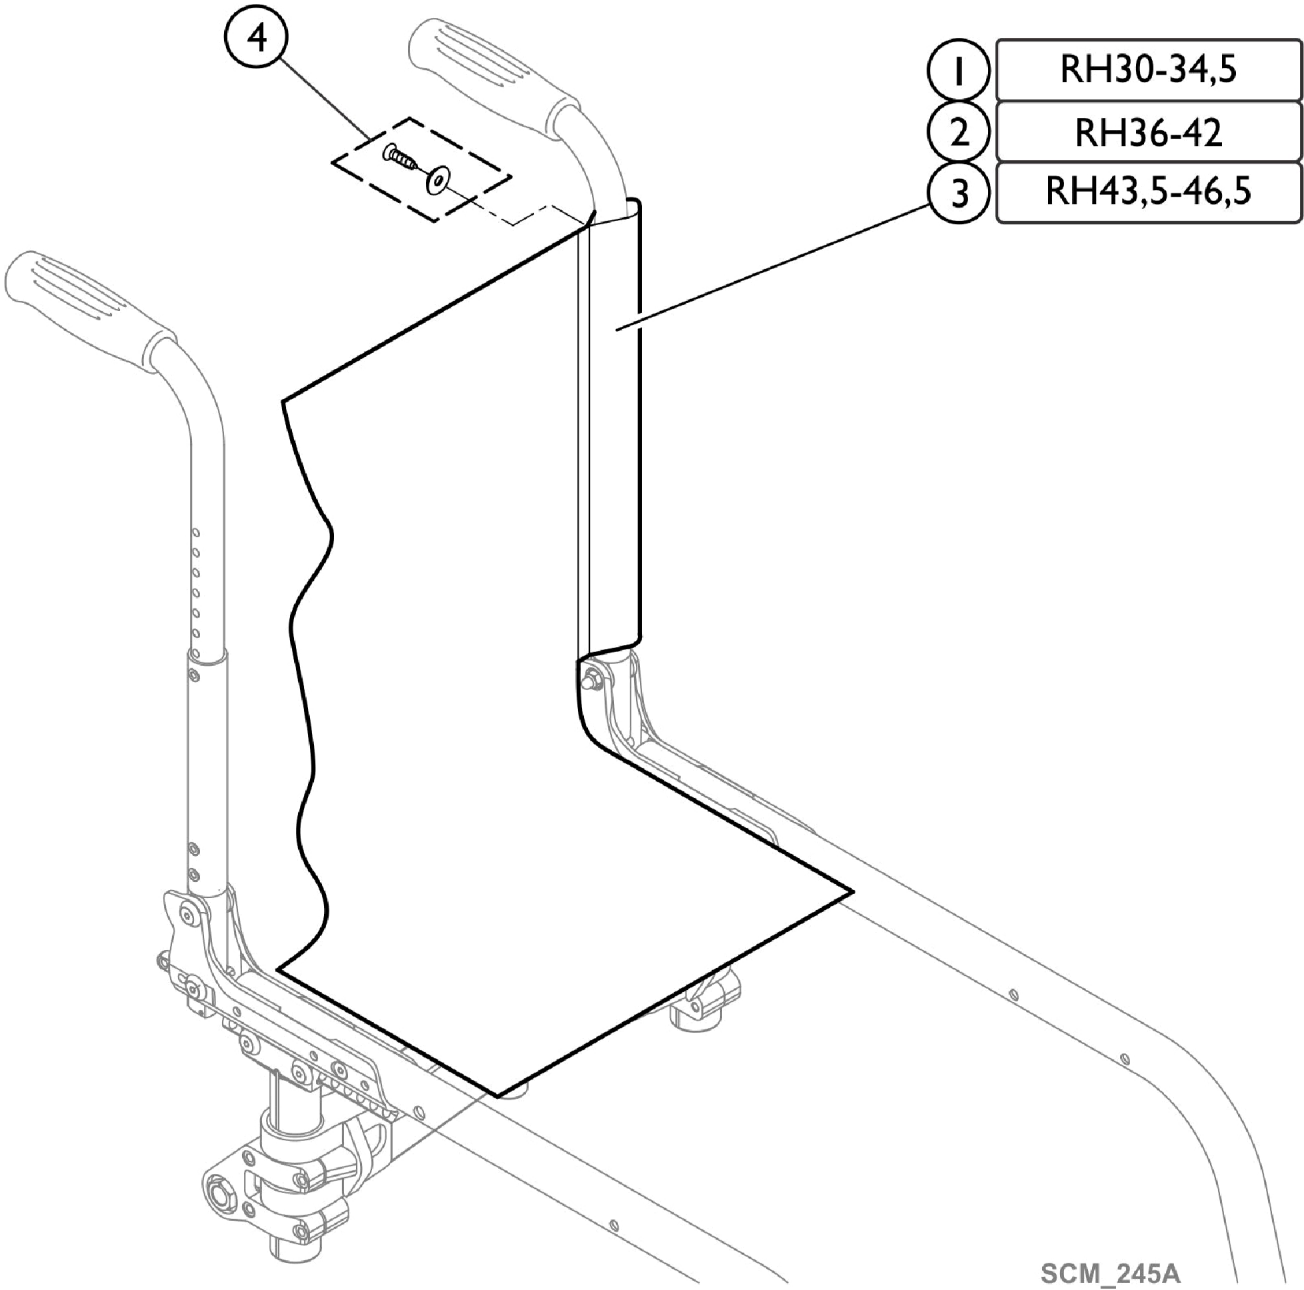

# Backrest - Standard Cover

## Backrest - Standard Cover

Item Number	Note	Part Number	Description	Quantity Per	
				Package	Assembly
1-3		See Chart	Backrest - Standard Cover	1	1
4		1432083	Kit, Hardware, Backrest Band	1	1

Back Width	Item #1 RH30-34,5	Item #2 RH36-42	Item #3 RH43,5-46,5
SB36	1552072	1552084	1552096
SB38	1552073	1552085	1552097
SB40	1552074	1552086	1552098
SB42	1552075	1552087	1552099
SB44	1552076	1552088	1552100
SB46	1552077	1552089	1552101
SB48	1552078	1552090	1552102