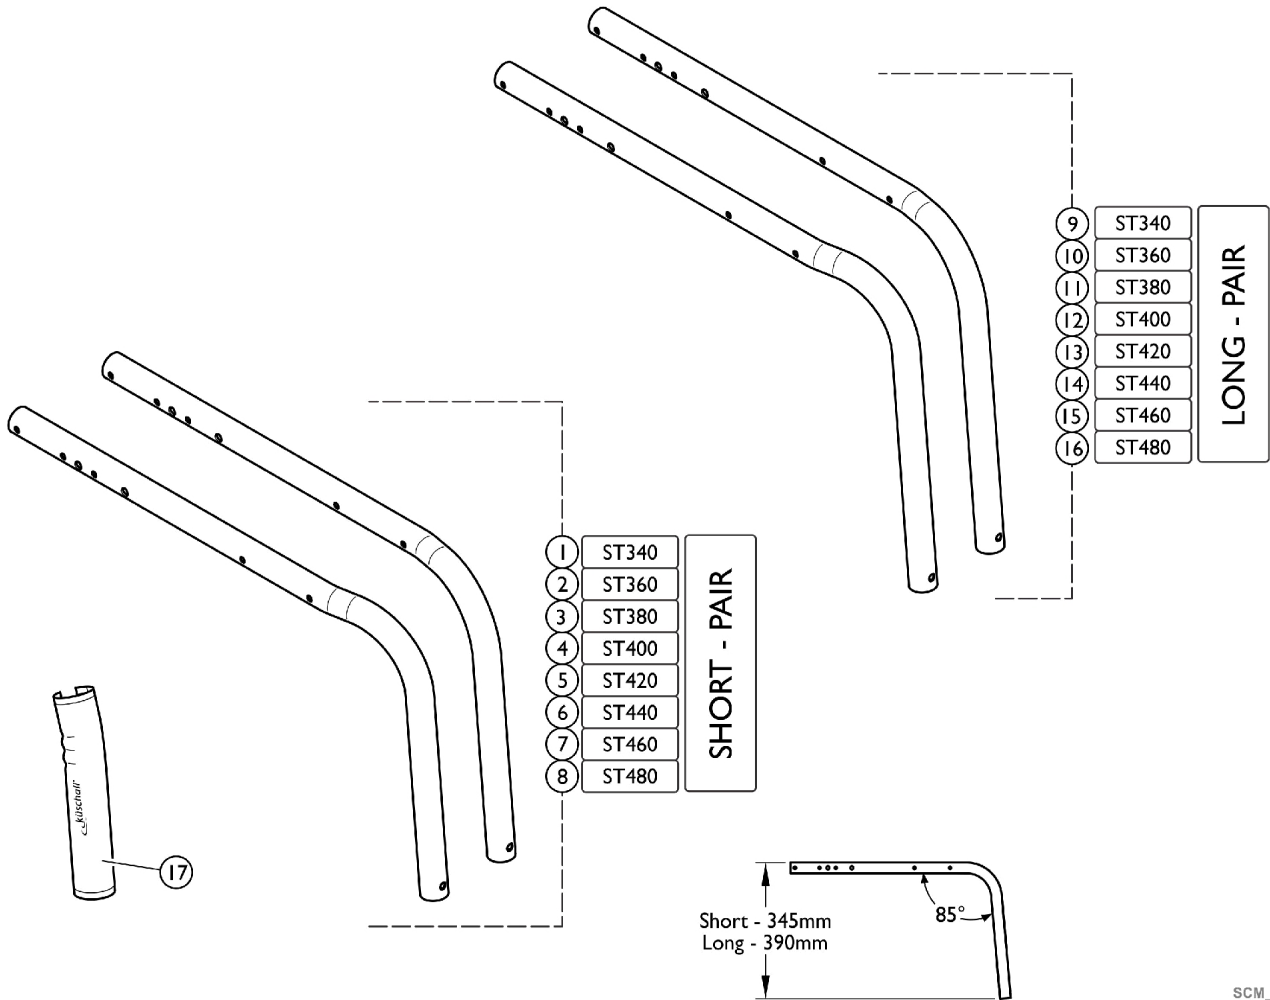

# Frame - Adducted (85 degree)

## Frame - Adducted (85 degree)

Item Number	Note	Part Number	Description	Quantity Per	
				Package	Assembly
1-4		See Chart	Frame - Adducted (85 degree (ST340 - ST400) (Pair)	2	1
5-8		See Chart	Frame - Adducted (85 degree (ST420 - ST480) (Pair)	2	1
9-12		See Chart	Frame - Adducted (85 degree, Long ST340 - ST400) (Pair)	2	1
13-16		See Chart	Frame - Adducted (85 degree, Long ST420 - ST480) (Pair)	2	1
17		1529372	Front Frame Protectors (Pair)	2	1

## Adducted (85 degree (ST340 - ST400) (Pair)

Color	Item #1 ST340	Item #2 ST360	Item #3 ST380	Item #4 ST400
Mercury Blue	1587100-0184	1587101-0184	1587102-0184	1587103-0184
Dynamite Orange	1587100-0185	1587101-0185	1587102-0185	1587103-0185
Atomic Violet	1587100-0186	1587101-0186	1587102-0186	1587013-0186
Nitro Pink	1587100-0187	1587101-0187	1587102-0187	1587103-0187
Matte Black	1587100-0411	1587101-0411	1587102-0411	1587103-0411
Silver Grey	1587100-0419	1587101-0419	1587102-0419	1587103-0419
Ivory White	1587100-0445	1587101-0445	1587102-0445	1587103-0445
Smokey Grey	1587100-0450	1587101-0450	1587102-0450	1587103-0450
Flashy Yellow	1587100-0451	1587101-0451	1587102-0451	1587103-0451
Mint Green	1587100-0457	1587101-0457	1587102-0457	1587103-0457
Royal Red	1587100-3524	1587101-3524	1587102-3524	1587103-3524
Royal Blue	1587100-5969	1587101-5969	1587102-5969	1587103-5969
Glossy Black	1587100-9005	1587101-9005	1587102-9005	1587103-9005