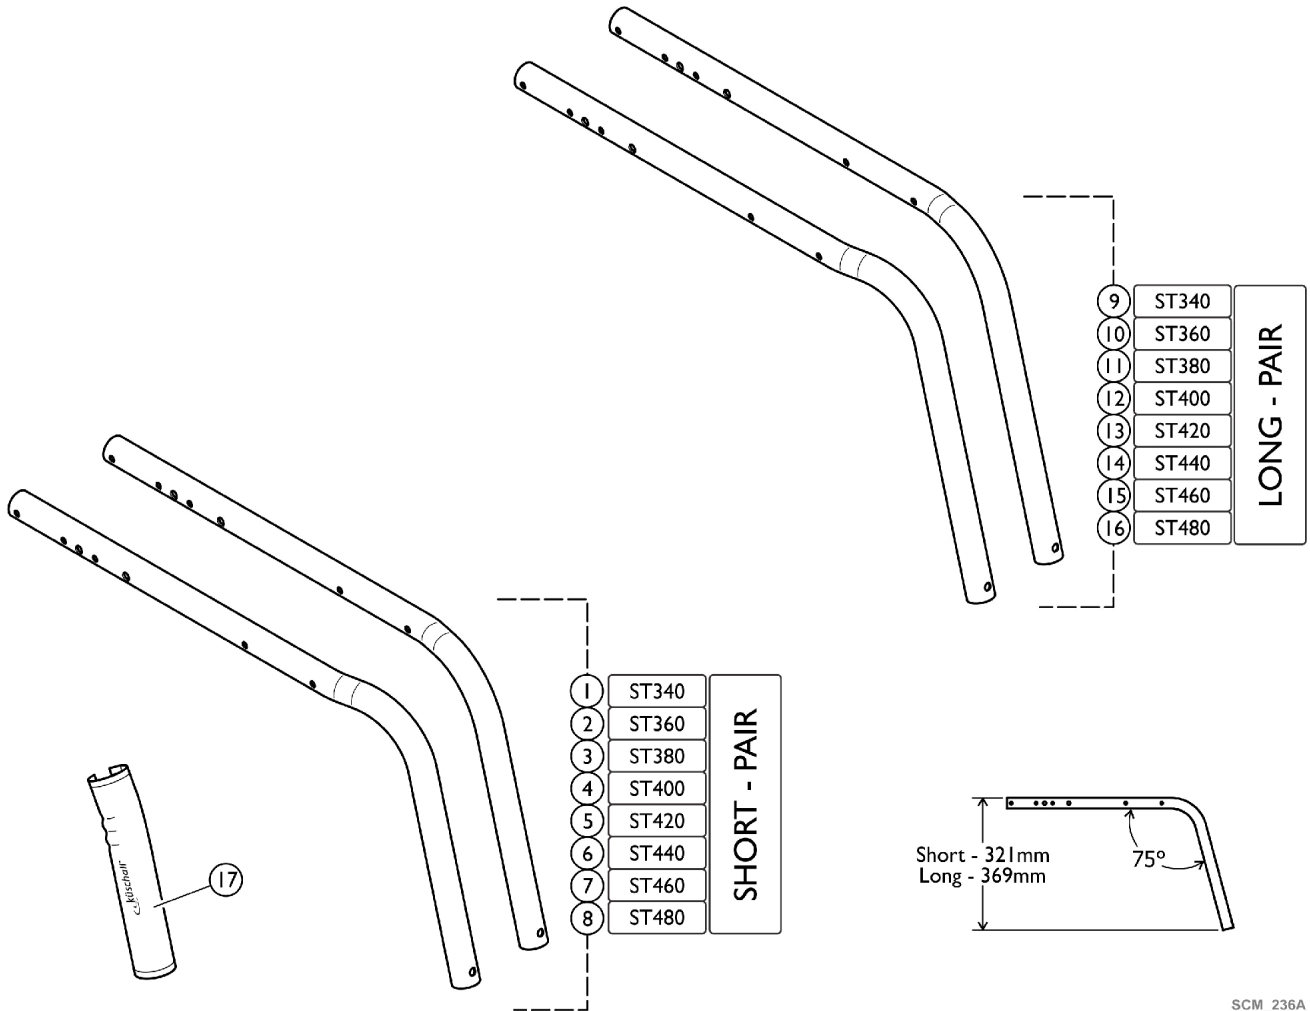

Frame - Adducted (75 degree)

Frame - Adducted (75 degree)

Item Number	Note	Part Number	Description	Quantity Per	
				Package	Assembly
1-4		See Chart	Frame - Adducted (75 degree, ST340 - ST400) (Pair)	2	1
5-8		See Chart	Frame - Adducted (75 degree, ST420 - ST480) (Pair)	2	1
9-12		See Chart	Frame - Adducted (75 degree, Long ST340 - ST400) (Pair)	2	1
13-16		See Chart	Frame - Adducted (75 degree, Long ST420 - ST480) (Pair)	2	1
17		1529372	Front Frame Protectors (Pair)	2	1

Frame - Adducted (75 degree)

Long ST420 - ST480 (Pair)

Color	Item #13 ST420	Item #14 ST440	Item #15 ST460	Item #16 ST480
Mercury Blue	1587080-0184	1587081-0184	1587082-0184	1587083-0184
Dynamite Orange	1587080-0185	1587081-0185	1587082-0185	1587083-0185
Atomic Violet	1587080-0186	1587081-0186	1587082-0186	1587083-0186
Nitro Pink	1587080-0187	1587081-0187	1587082-0187	1587083-0187
Matte Black	1587080-0411	1587081-0411	1587082-0411	1587083-0411
Silver Grey	1587080-0419	1587081-0419	1587082-0419	1587083-0419
Ivory White	1587080-0445	1587081-0445	1587082-0445	1587083-0445
Smokey Grey	1587080-0450	1587081-0450	1587082-0450	1587083-0450
Flashy Yellow	1587080-0451	1587081-0451	1587082-0451	1587083-0451
Mint Green	1587080-0457	1587081-0457	1587082-0457	1587083-0457
Royal Red	1587080-3524	1587081-3524	1587082-3524	1587083-3524
Royal Blue	1587080-5969	1587081-5969	1587082-5969	1587083-5969
Glossy Black	1587080-9005	1587081-9005	1587082-9005	1587083-9005