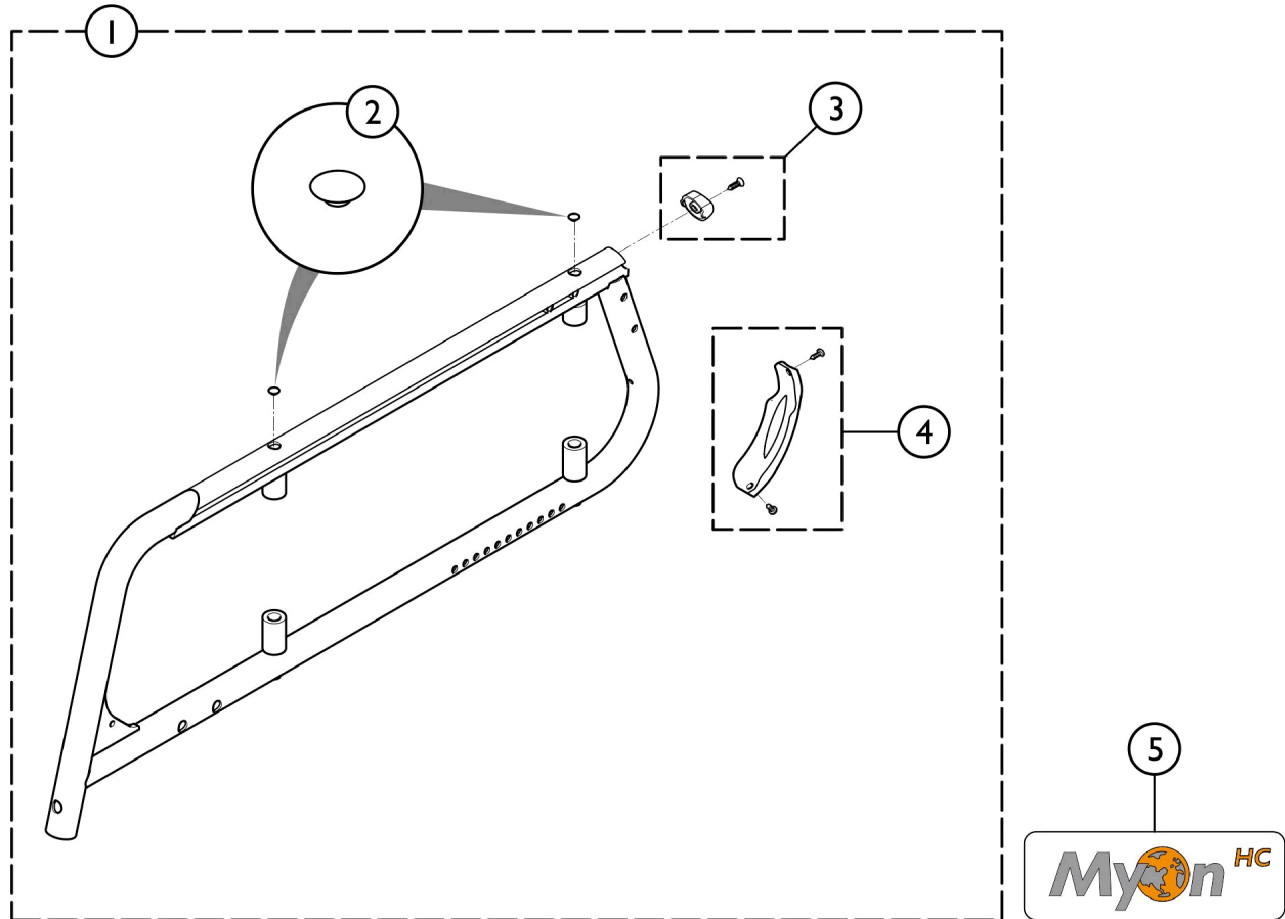

Frames - Fixed - 80 Degree (HCFXD)

SCM_185A

| Item Number | Note | Part Number | Description | Quantity Per | |
|-------------|------|-------------|--------------------------------|--------------|----------|
| | | | | Package | Assembly |
| 1 | A | See Chart | #1. Frames - Complete (Pair) | 1 | 1 |
| 2 | | SP1590794 | Kit, End Cap (Pair) | 1 | 1 |
| 3 | | SP1589683 | Kit, Rear Cap Reflector, Frame | 1 | 1 |
| 4 | | SP1589684 | Kit, Frame Plastic Protector | 1 | 1 |
| 5 | | SP1584209 | MyOn HC Label | 1 | 1 |

NOTE: A - Kit includes items 2 - 4.

Frames - Fixed - 80 Degree (HCFXD)

#1. Frames - Complete (Pair)

| Colors | 14 - 16" D | 17 - 18" D | 19 - 20" D |
|------------------|----------------|----------------|----------------|
| Pearl White | SP1582904-0637 | SP1582905-0637 | SP1582906-0637 |
| Anthracite Black | SP1582904-0609 | SP1582905-0609 | SP1582906-0609 |
| Pop Blue | SP1582904-0643 | SP1582905-0643 | SP1582906-0643 |
| Deep Red | SP1582904-0607 | SP1582905-0607 | SP1582906-0607 |
| Extreme Green | SP1582904-0644 | SP1582905-0644 | SP1582906-0644 |
| Hypnotic Purple | SP1582904-0645 | SP1582905-0645 | SP1582906-0645 |
| Pearl Grey | SP1582904-0515 | SP1582905-0515 | SP1582906-0515 |
| Matte Black | SP1582904-0646 | SP1582905-0646 | SP1582906-0646 |
| Intense Yellow | SP1582904-0647 | SP1582905-0647 | SP1582906-0647 |
| Vibrant Orange | SP1582904-0648 | SP1582905-0648 | SP1582906-0648 |