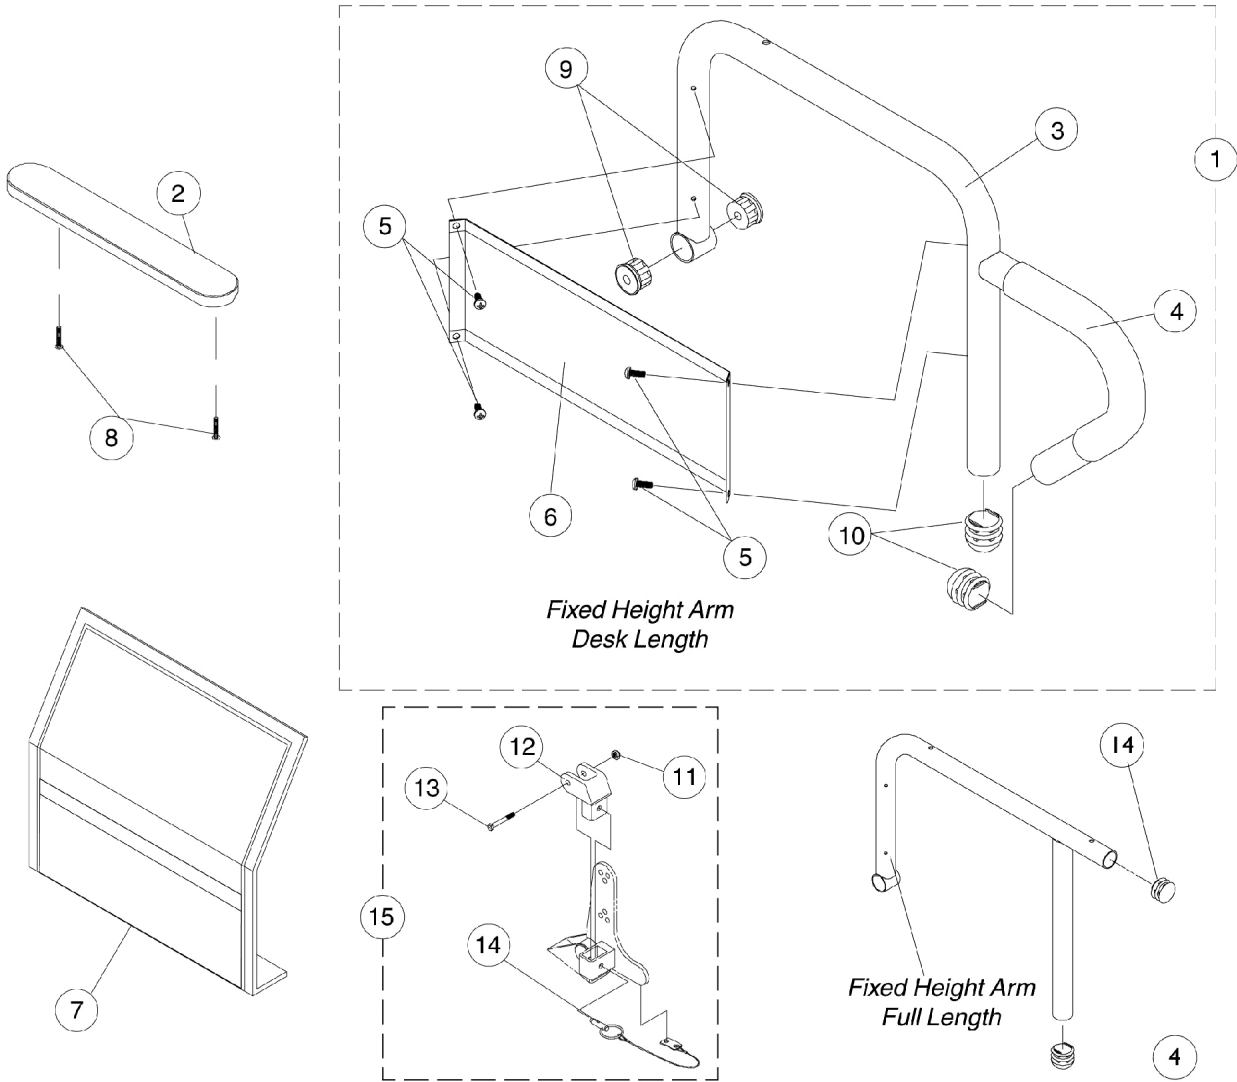

# Arms, Fixed Height

## #1 Arms Less Pads

### 16"-19" Deep Seat Frames

Arm Style	Right	Left
Desk Length	1068566-NLA	1068567-NLA
Full Length	1068559-NLA	1068560-NLA