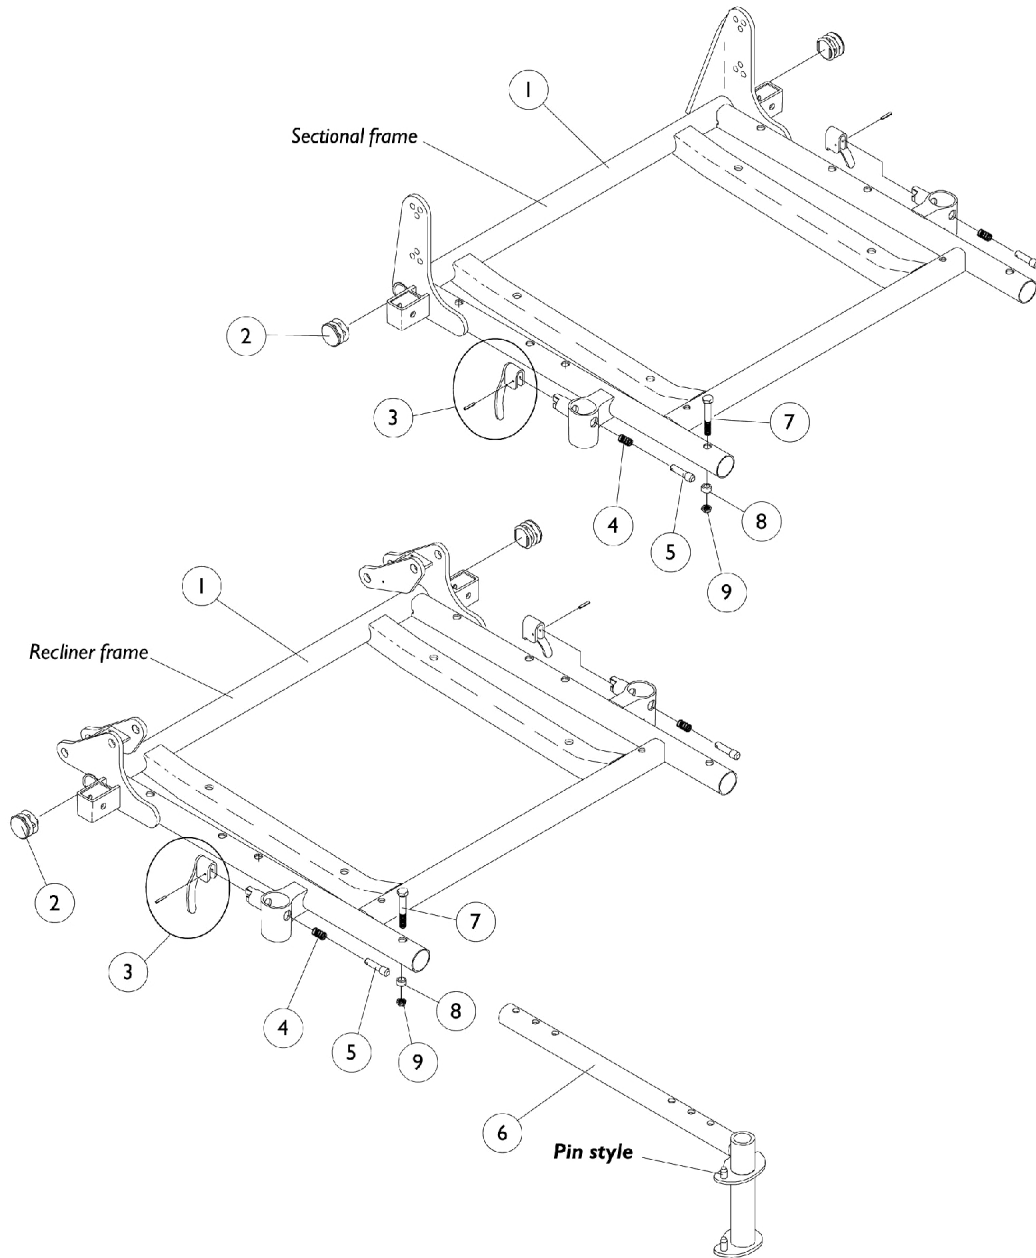

Seat Frame Assembly (Adult 16"-24" Wide)

Seat Frame Assembly (Adult 16"-24" Wide)

#1. Seat Frame with Hardware

Sectional

Seat Width	16"-17" Depth	18"-19" Depth	20"-21" Depth	22" Depth
16" Width	1070672-NLA	1070681-NLA	1070690-NLA	1070699-NLA
17" Width	1070673-NLA	1070682-NLA	1070691-NLA	1070700-NLA
18" Width	1070674-NLA	1070683-NLA	1070692-NLA	1070701-NLA
19" Width	1070675-NLA	1070684-NLA	1070693-NLA	1070702-NLA
20" Width	1070676-NLA	1070685-NLA	1070694-NLA	1070703-NLA
21" Width	1070677-NLA	1070686-NLA	1070695-NLA	1070704-NLA
22" Width	1070678-NLA	1070687-NLA	1070696-NLA	1070705-NLA
23" Width	1070679-NLA	1070688-NLA	1070697-NLA	1070706-NLA
24" Width	1070680-NLA	1070689-NLA	1070698-NLA	1070707-NLA

Seat Frame Assembly (Adult 16"-24" Wide)

Item Number	Note	Part Number	Description	Quantity Per	
				Package	Assembly
1		See Chart	Item #1 Seat Frame with Hardware - Recliner	1	1
1		See Chart	Item #1 Seat Frame with Hardware - Sectional	1	1
2		1029501	Plug Button, Black (1")	1	2
3		1090768	Kit, Lock Handle w/Rivets (Pair)	2	1
4		47471X074	Spring, Arm Lock	1	2
5		1028594	Pin, Arm Lock, Black	1	2
6	B	1070356-NLA	NLA - Hanger Assembly, Front Rigging, Pin Style, Black - Right (12 - 21" D)	1	2
6	B	1070357-NLA	NLA - Hanger Assembly, Front Rigging, Pin Style, Black - Left (12 - 21" D)	1	2
6	C	1070358-NLA	NLA - Hanger Assembly, Front Rigging, Pin Style, Black - Right (22" D)	1	2
6	C	1070359-NLA	NLA - Hanger Assembly, Front Rigging, Pin Style, Black - Left (22" D)	1	2
7	A	1030949	Screw, Hex Head (1/4-20 x 1-1/2")	1	2
8	A	1047449-NLA	NLA - Spacer (1/4 x 3/8 x 3/16")	1	2
9	A	7930333	Locknut (1/4-20)	25	2
NOTE: A - This item not included with seat frame hardware. B - 16 to 21" Deep C - 22" Deep					