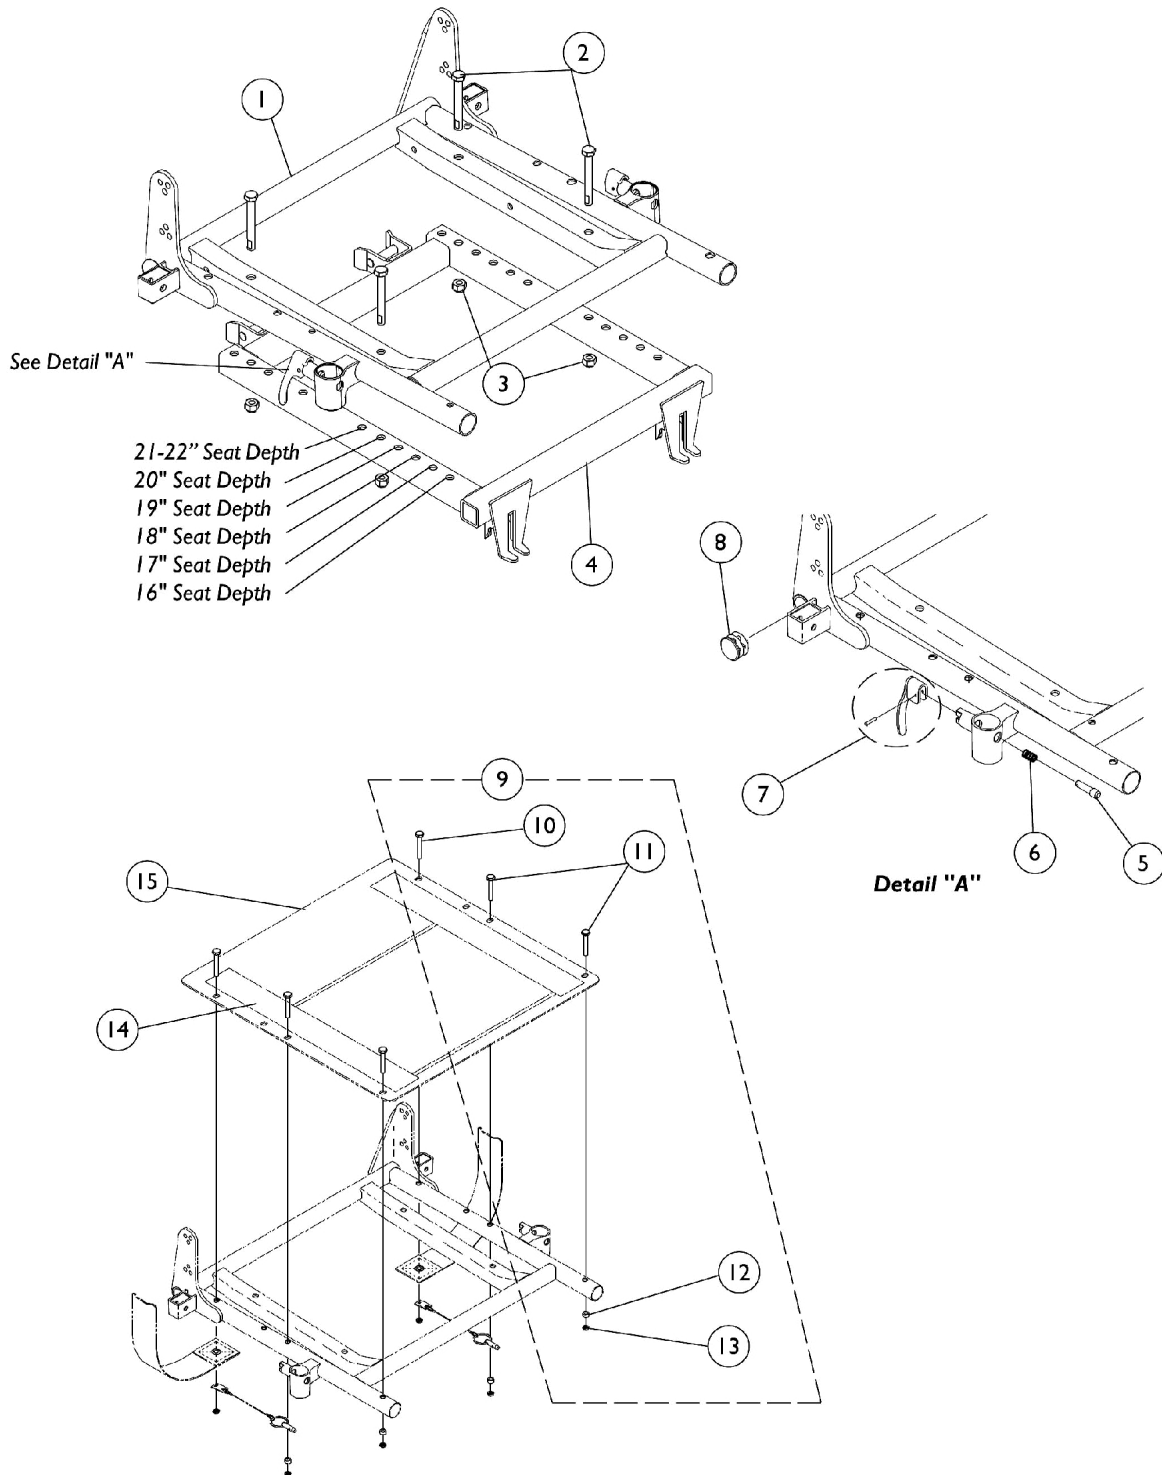

## ASBA Seat Frame, Seat Pan, Adapter, and Hardware Before 10/04/05

Item Number	Note	Part Number	Description	Quantity Per	
				Package	Assembly
1	A	See Chart	#1 Seat Frame	1	1
2		1043628-NLA	NLA - Screw, Hex Head w/ Patch (5/16-18 x 2-1/2")	1	4
3		1026158	Locknut (5/16-18)	1	4
4		1106480	Adapter, Seat Frame	1	1
5		1028594	Pin, Arm Lock, Black	1	2
6		47471X074	Spring, Arm Lock	1	2
7		1090768	Kit, Lock Handle w/Rivets (Pair)	2	1
8		1029501	Plug Button, Black (1")	1	2
9	B	1070459-NLA	NLA - Kit, Seat Pan Mounting Hardware	1	1
10			Screw, Hex Head (1/4-20 x 1-5/8")	1	2
11			Screw, Hex Head (1/4-20 x 1-1/2")	1	4
12			NLA - Spacer (1/4 x 3/8 x 3/16")	1	4
13			Locknut (1/4-20)	1	6
14		1039949-NLA	NLA - Fastener, Hook Adhesive Back (2" W x 16" L)	1	2
14		1044578-NLA	NLA - Fastener, Loop Adhesive Back (2" W x 16" L)	1	2
15		See Chart	#15 Seat Pan	1	1

### #1 Seat Frame

Chair Width	16"-17" Deep	18"-19" Deep	20"-21" Deep	22" Deep
16" Wide	1070672-NLA	1070681-NLA	1070690-NLA	1070699-NLA
17" Wide	1070673-NLA	1070682-NLA	1070691-NLA	1070700-NLA
18" Wide	1070674-NLA	1070683-NLA	1070692-NLA	1070701-NLA
19" Wide	1070675-NLA	1070684-NLA	1070693-NLA	1070702-NLA
20" Wide	1070676-NLA	1070685-NLA	1070694-NLA	1070703-NLA
21" Wide	1070677-NLA	1070686-NLA	1070695-NLA	1070704-NLA
22" Wide	1070678-NLA	1070687-NLA	1070696-NLA	1070705-NLA
23" Wide	1070679-NLA	1070688-NLA	1070697-NLA	1070706-NLA
24" Wide	1070680-NLA	1070689-NLA	1070698-NLA	1070707-NLA