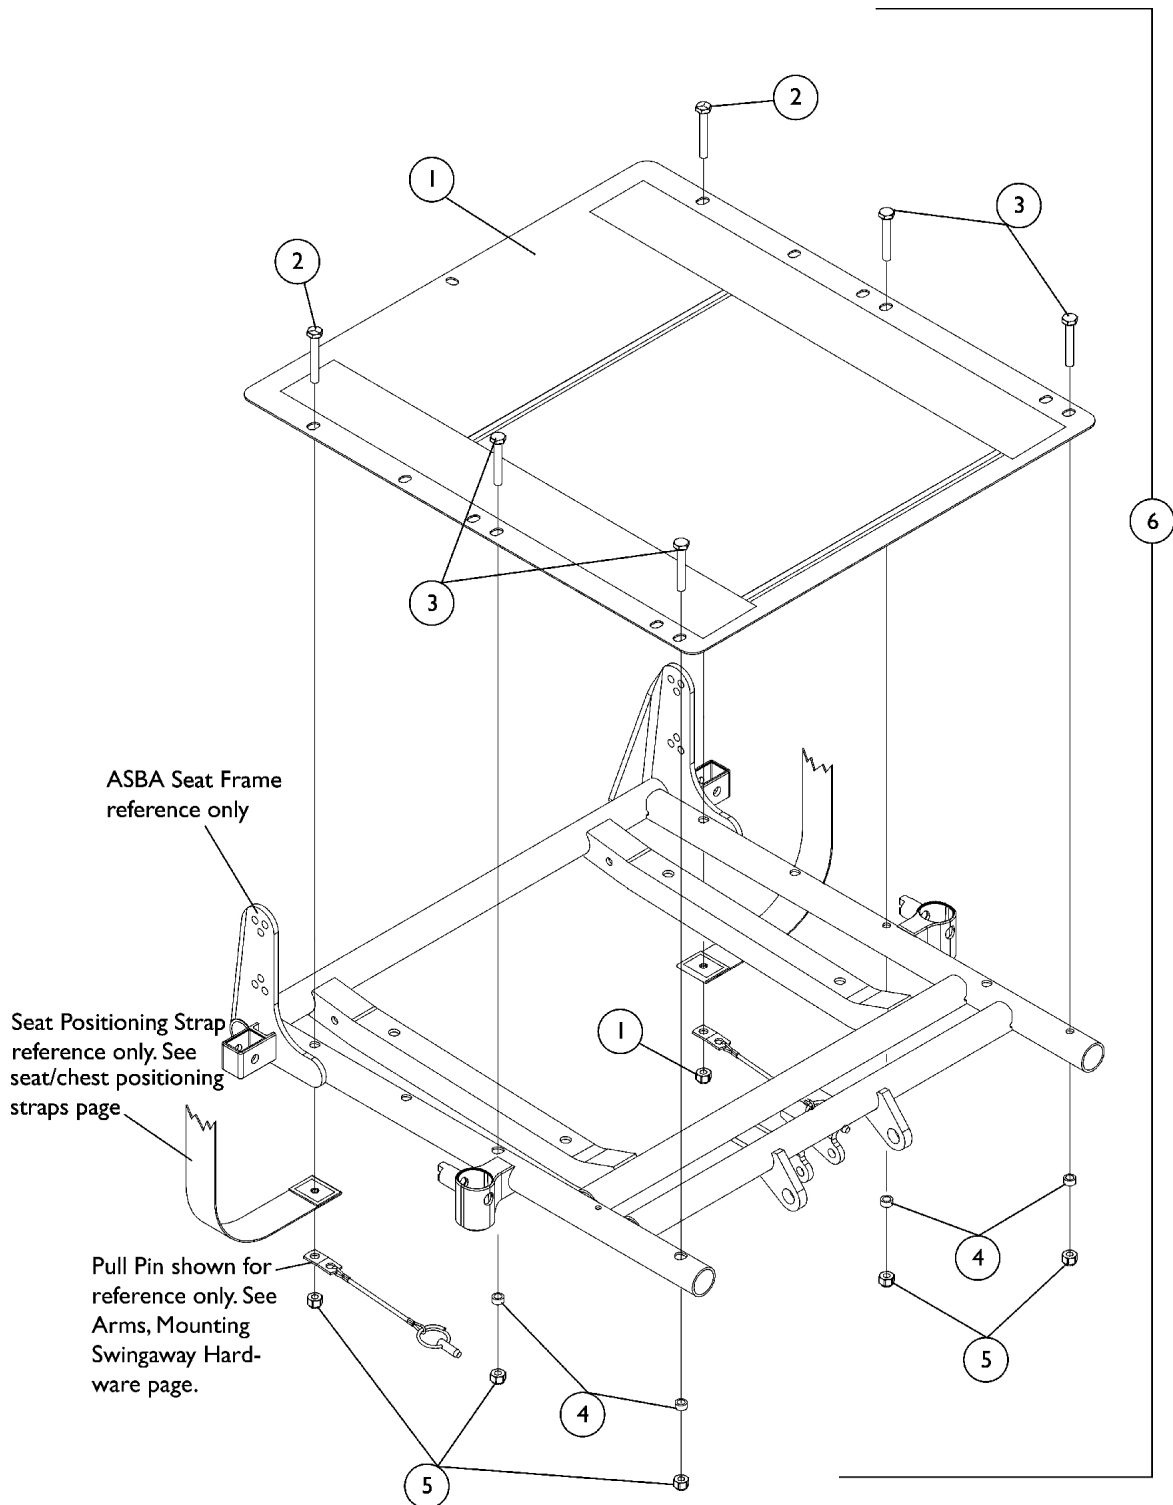

# Seat Pan & Mounting Hardware

## ASBA Seats For (TDX Before 7/5/05) (M71 Before 8/8/05) (M91 Before 10/4/05)

Item Number	Note	Part Number	Description	Quantity Per	
				Package	Assembly
1		See Chart	#1 Seat Pan and Mounting Hardware - 16"-18" Depth	1	1
1		See Chart	#1 Seat Pan and Mounting Hardware - 19"-22" Depth	1	1
2		1037610	Screw, Hex Head (1/4-20 x 1-5/8")	1	2
3		1030949	Screw, Hex Head (1/4-20 x 1-1/2")	1	4
4		1047449-NLA	NLA - Spacer (1/4 x 3/8 x 3/16")	1	4
5		7930333	Locknut (1/4-20)	25	6
6	A	1070459-NLA	NLA - Kit, Seat Pan Mounting Hardware	1	1
2			Screw, Hex Head (1/4-20 x 1-5/8")	1	2
3			Screw, Hex Head (1/4-20 x 1-1/2")	1	4
4			NLA - Spacer (1/4 x 3/8 x 3/16")	1	4
5			Locknut (1/4-20)	1	6

### #1 Seat Pan 16" Deep - 18" Deep

Chair Width	16" Deep	17" Deep	18" Deep
16" Wide	1066013-NLA	1066024	1066035-NLA
17" Wide	1066014-NLA	1066025-NLA	1066036-NLA
18" Wide	1066015-NLA	1066026	1066037-NLA
19" Wide	1066016-NLA	1066027-NLA	1066038-NLA
20" Wide	1066017-NLA	1066028-NLA	1066039-NLA
21" Wide	1066018-NLA	1066029-NLA	1066040-NLA
22" Wide	1066019-NLA	1066030-NLA	1066041-NLA

### #1 Seat Pan 19" Deep - 22" Deep

Chair Width	19" Deep	20" Deep	21" Deep	22" Deep
16" Wide	1066046-NLA	1066057-NLA	1066068-NLA	1066079-NLA
17" Wide	1066047-NLA	1066058-NLA	1066069-NLA	1066080-NLA
18" Wide	1066048-NLA	1066059-NLA	1066070-NLA	1066081-NLA
19" Wide	1066049-NLA	1066060	1066071-NLA	1066082-NLA
20" Wide	1066050-NLA	1066061-NLA	1066072-NLA	1066083-NLA
21" Wide	1066051-NLA	1066062-NLA	1066073-NLA	1066084-NLA
22" Wide	1066052-NLA	1066063-NLA	1066074-NLA	1066085-NLA