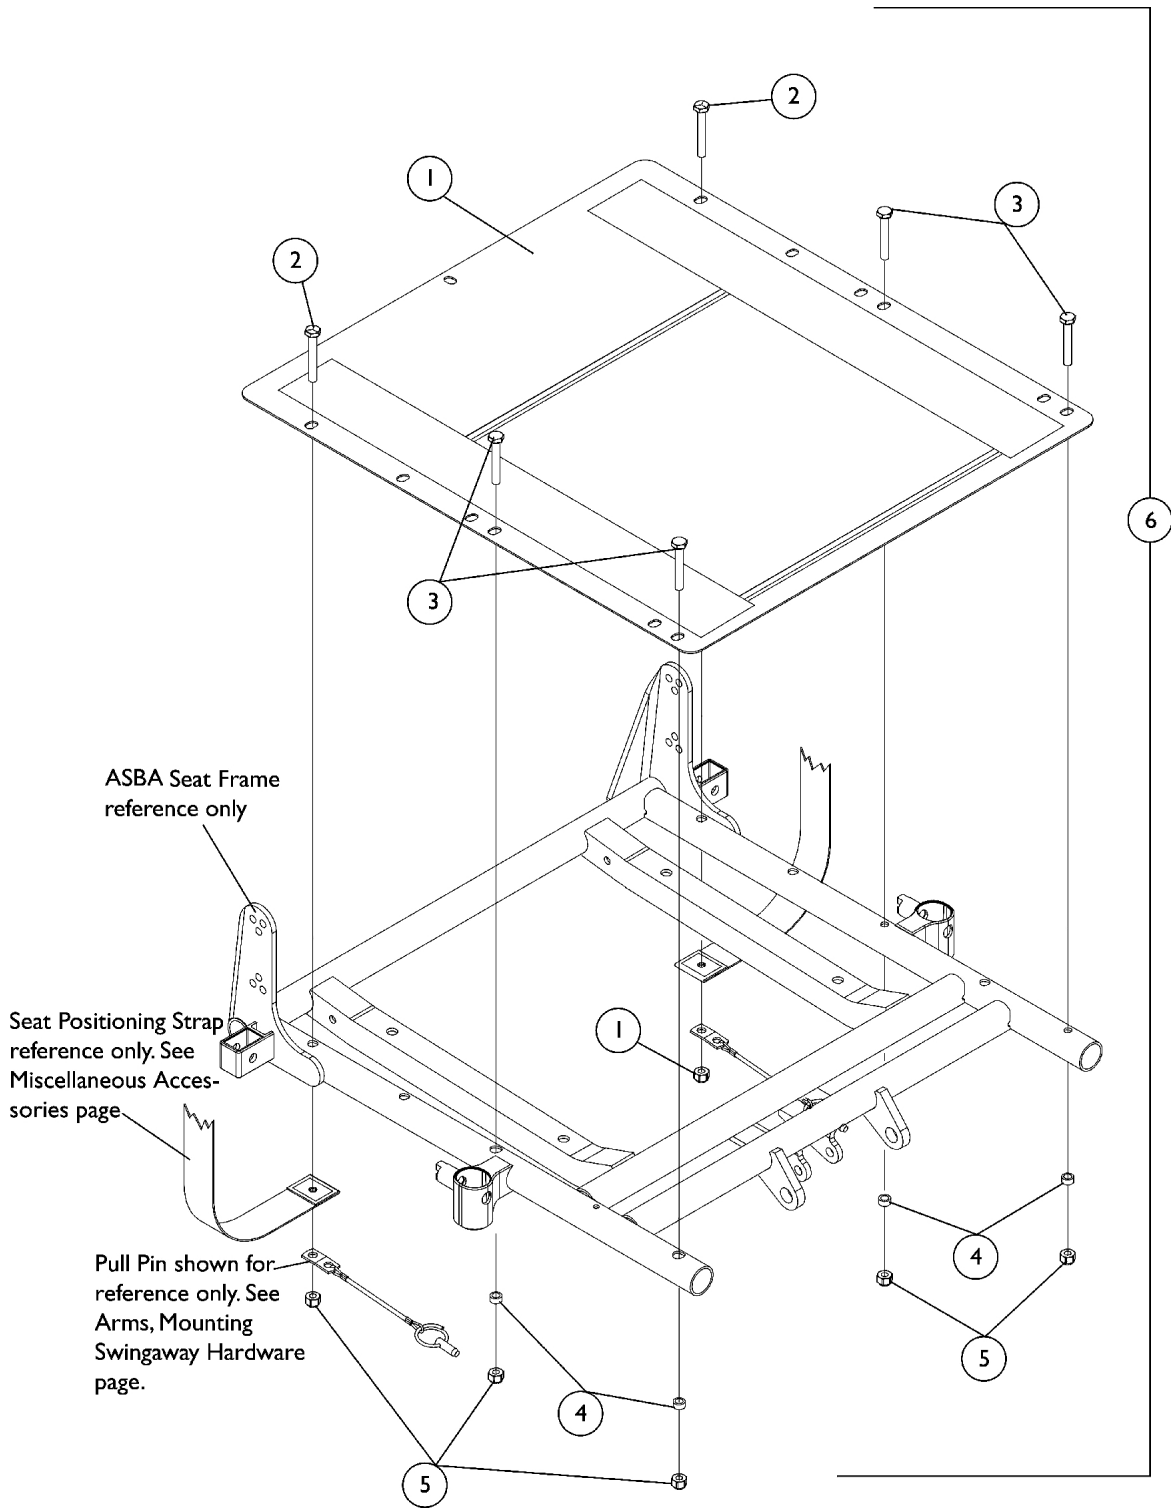

Seat Pan and Mounting Hardware

For ASBA Seats (Before 7/5/05)

Seat Pan and Mounting Hardware For ASBA Seats (Before 7/5/05)

Item Number	Note	Part Number	Description	Quantity Per	
				Package	Assembly
1		See Chart	#1 Seat Pan and Mounting Hardware - 16"-18" Depth	1	1
1		See Chart	#1 Seat Pan and Mounting Hardware - 19"-22" Depth	1	1
6	A	1070459-NLA	NLA - Kit, Seat Pan Mounting Hardware	1	1
2			Screw, Hex Head (1/4-20 x 1-5/8")	1	2
3			Screw, Hex Head (1/4-20 x 1-1/2")	1	4
4			NLA - Spacer (1/4 x 3/8 x 3/16")	1	4
5			Locknut (1/4-20)	1	6

NOTE: A - Includes items 2-5

Item #1 Seat Pan 16" Deep - 18" Deep

Chair Width	16" Deep	17" Deep	18" Deep
16" Wide	1066013-NLA	1066024	1066035-NLA
17" Wide	1066014-NLA	1066025-NLA	1066036-NLA
18" Wide	1066015-NLA	1066026	1066037-NLA
19" Wide	1066016-NLA	1066027-NLA	1066038-NLA
20" Wide	1066017-NLA	1066028-NLA	1066039-NLA
21" Wide	1066018-NLA	1066029-NLA	1066040-NLA
22" Wide	1066019-NLA	1066030-NLA	1066041-NLA

Item #1 Seat Pan 19" Deep - 22" Deep

Chair Width	19" Deep	20" Deep	21" Deep	22" Deep
16" Wide	1066046-NLA	1066057-NLA	1066068-NLA	1066079-NLA
17" Wide	1066047-NLA	1066058-NLA	1066069-NLA	1066080-NLA
18" Wide	1066048-NLA	1066059-NLA	1066070-NLA	1066081-NLA
19" Wide	1066049-NLA	1066060	1066071-NLA	1066082-NLA
20" Wide	1066050-NLA	1066061-NLA	1066072-NLA	1066083-NLA
21" Wide	1066051-NLA	1066062-NLA	1066073-NLA	1066084-NLA
22" Wide	1066052-NLA	1066063-NLA	1066074-NLA	1066085-NLA