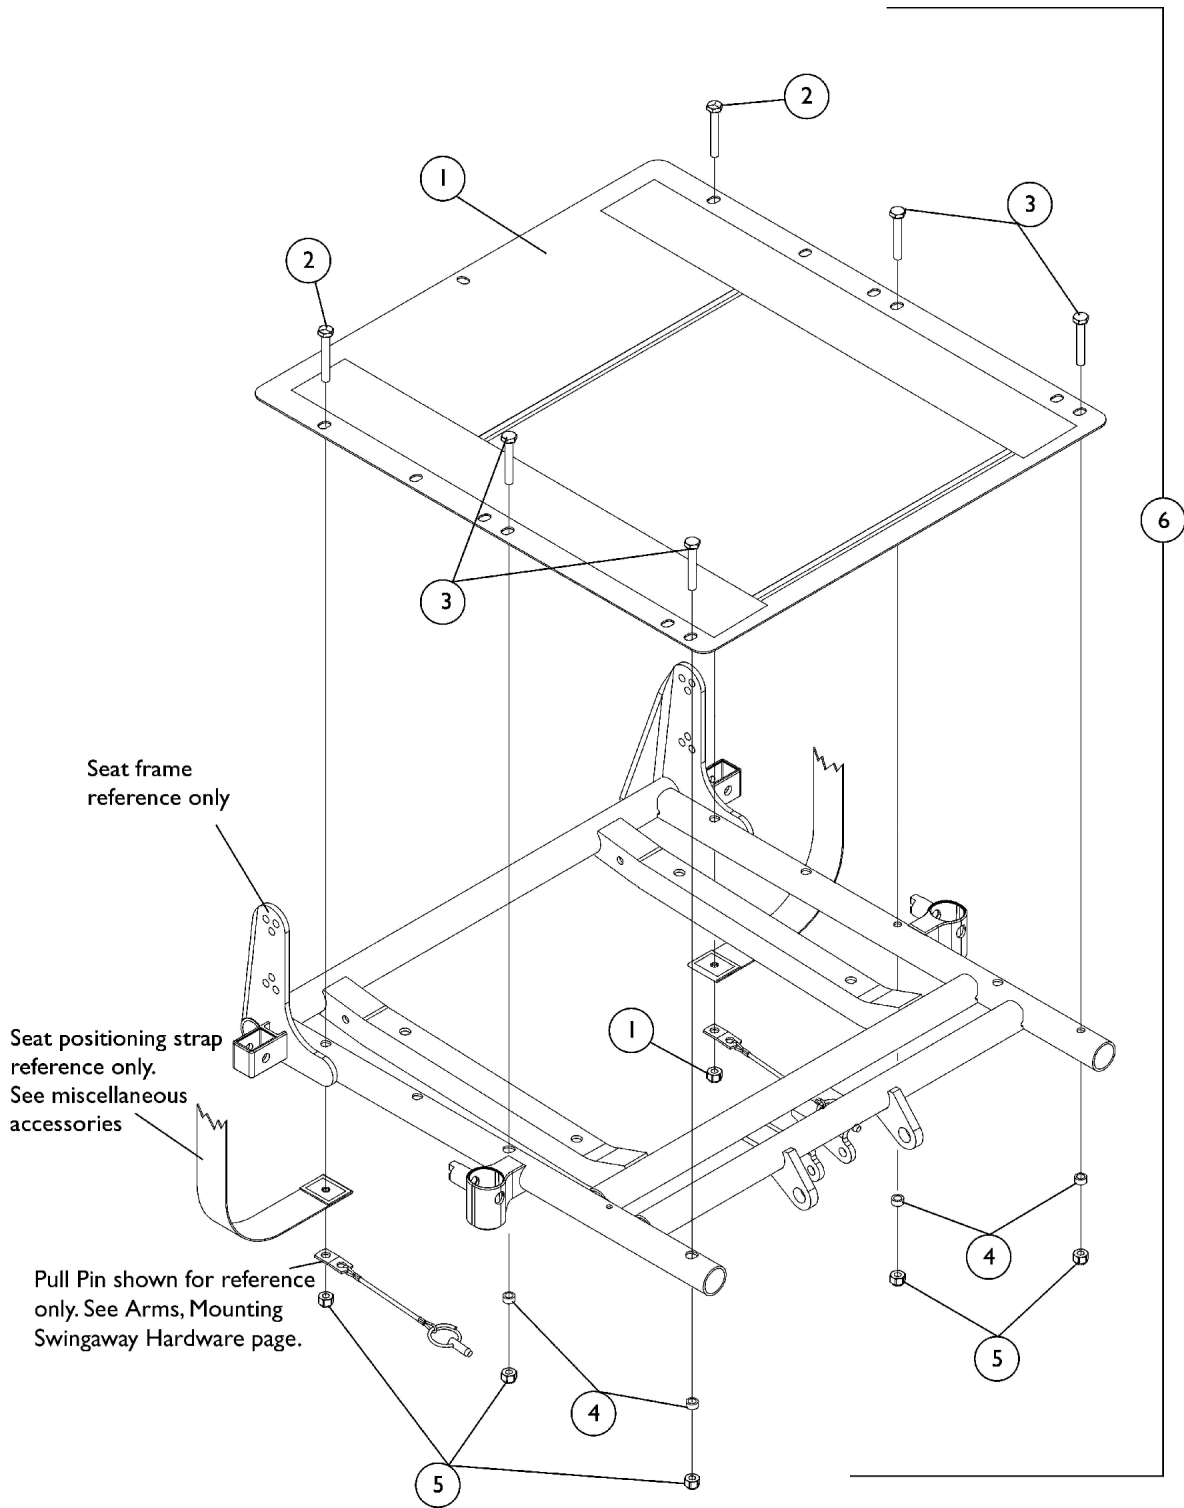

Seat Pan and Mounting Hardware For ASBA Seats (Before 7/5/05)

Seat Pan and Mounting Hardware For ASBA Seats (Before 7/5/05)

Item Number	Note	Part Number	Description	Quantity Per	
				Package	Assembly
1		See Chart	#1 Seat Pan - 12"-18" Depth	1	1
1		See Chart	#1 Seat Pan - 19"-22" Depth	1	1
6	A	1070459-NLA	NLA - Kit, Seat Pan Mounting Hardware	1	1
2			Screw, Hex Head (1/4-20 x 1-5/8")	1	2
3			Screw, Hex Head (1/4-20 x 1-1/2")	1	4
4			NLA - Spacer (1/4 x 3/8 x 3/16")	1	4
5			Locknut (1/4-20)	1	6

NOTE: A - Includes items 2-5. Seat Pans and Front Rigging Hangers share the same mounting hardware items 3-5.

#1 Seat Pan 12" Deep - 18" Deep

Chair Width	12"-15" Deep	16" Deep	17" Deep	18" Deep
12" W	1066009-NLA	1070513	N/A	N/A
13" W	1066010-NLA	1070514-NLA	N/A	N/A
14" W	1066022-NLA	1066011-NLA	1066022-NLA	1066033-NLA
15" W	1066023-NLA	1066012-NLA	1066023-NLA	1066034-NLA
16" W	1066024	1066013-NLA	1066024	1066035-NLA
17" W	N/A	1066014-NLA	1066025-NLA	1066036-NLA
18" W	N/A	1066015-NLA	1066026	1066037-NLA
19" W	N/A	1066016-NLA	1066027-NLA	1066038-NLA
20" W	N/A	1066017-NLA	1066028-NLA	1066039-NLA
21" W	N/A	1066018-NLA	1066029-NLA	1066040-NLA
22" W	N/A	1066019-NLA	1066030-NLA	1066041-NLA
23" W	N/A	1066020-NLA	1066031-NLA	1066042-NLA
24" W	N/A	1066021-NLA	1066032-NLA	1066043-NLA