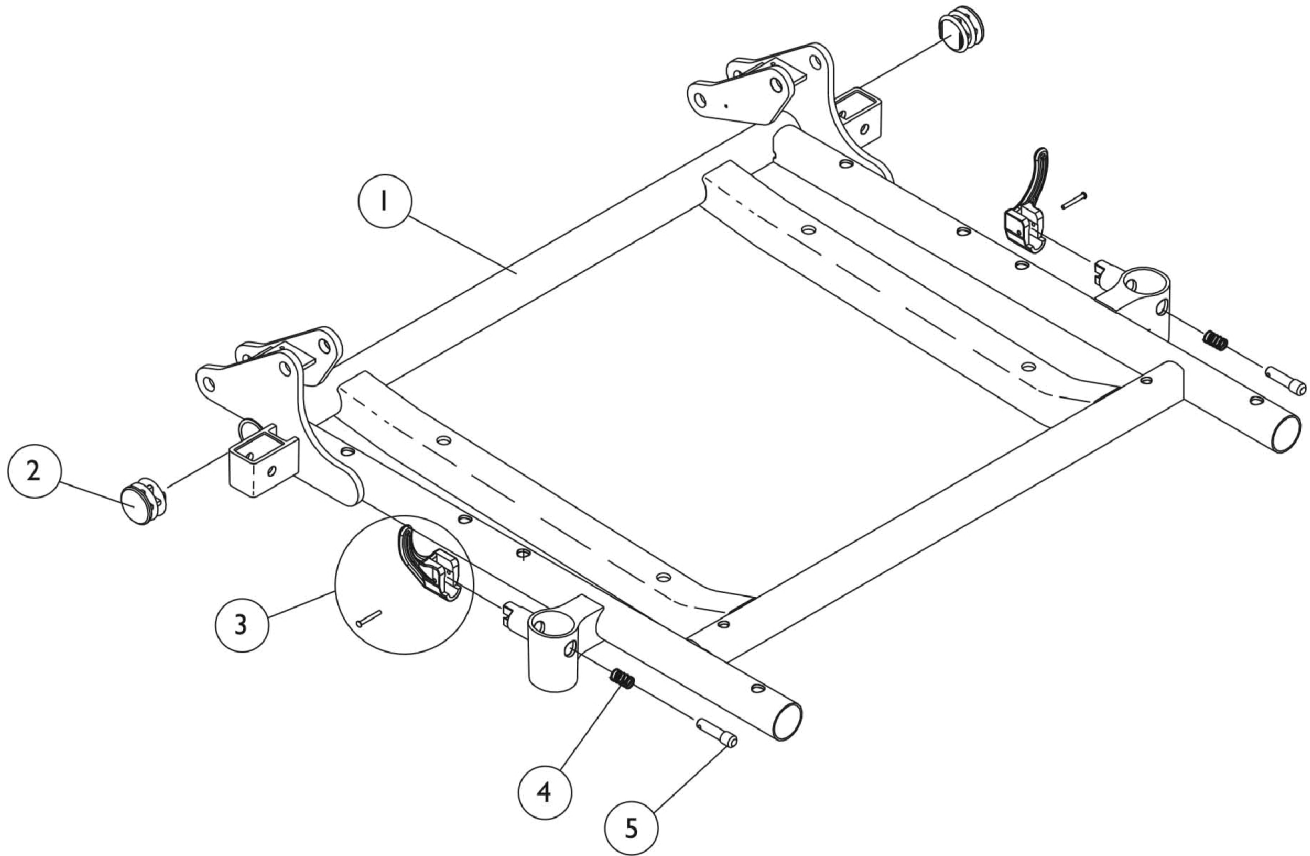

ASBA Recliner Seat Frame and Hardware (16"-24" Wide) (Before 7/5/05)

Item Number	Note	Part Number	Description	Quantity Per	
				Package	Assembly
1	A	See Chart	#1 Seat Frame with Hardware - Recliner	1	1
2		1029501	Plug Button, Black (1")	1	2
3		1090768	Kit, Lock Handle w/Rivets (Pair)	2	1
4		47471X074	Spring, Arm Lock	1	2
5		1028594	Pin, Arm Lock, Black	1	2

NOTE: A - Includes seat frame and items 2-5

#1 Seat Frame with Hardware

Recliner

Chair Width	16"-17" Depth	18" - 19" Depth	20" - 21" Depth	22" Depth
16" Width	1070708-NLA	1070717-NLA	1070726-NLA	1070735-NLA
17" Width	1070709-NLA	1070718-NLA	1070727-NLA	1070736-NLA
18" Width	1070710-NLA	1070719-NLA	1070728-NLA	1070737-NLA
19" Width	1070711-NLA	1070720-NLA	1070729-NLA	1070738-NLA
20" Width	1070712-NLA	1070721-NLA	1070730-NLA	1070739-NLA
21" Width	1070713-NLA	1070722-NLA	1070731-NLA	1070740-NLA
22" Width	1070714-NLA	1070723-NLA	1070732-NLA	1070741-NLA
23" Width	1070715-NLA	1070724-NLA	1070733-NLA	1070742-NLA

ASBA Recliner Seat Frame and Hardware (16"-24" Wide) (Before 7/5/05)

#1 Seat Frame with Hardware

Recliner

Chair Width	16"-17" Depth	18" - 19" Depth	20" - 21" Depth	22" Depth
24" Width	1070716-NLA	1070725-NLA	1070734-NLA	1070743-NLA

NOTE: Seat frame includes items 2-5