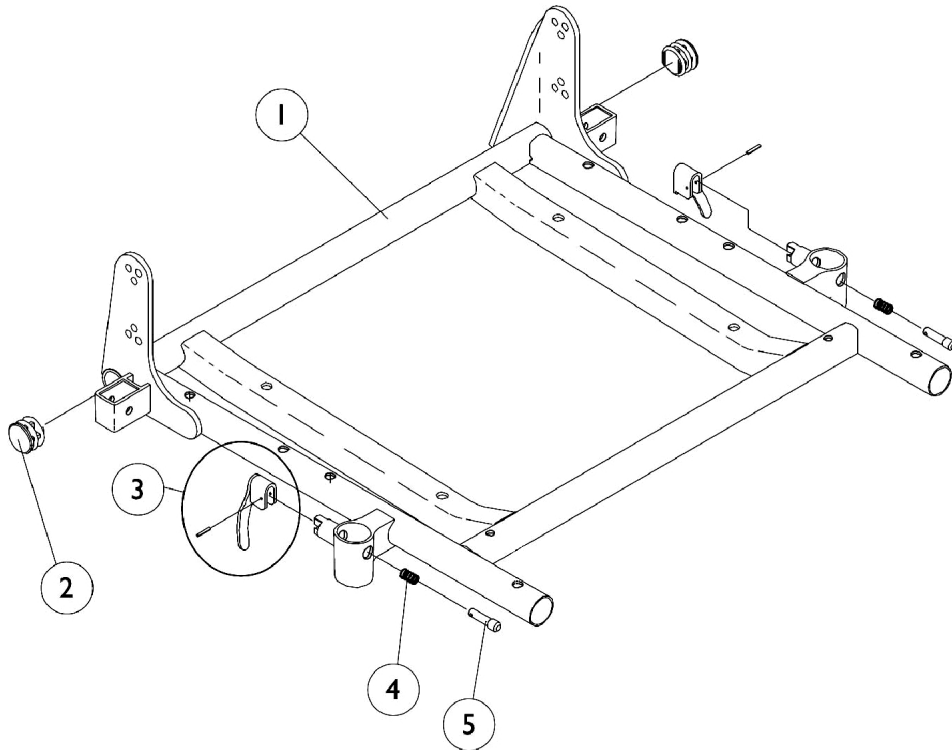

# ASBA Seat Frame and Hardware (16"-22" Wide) (Before 7/5/05)

## ASBA Seat Frame and Hardware (16"-22" Wide) (Before 7/5/05)

Item Number	Note	Part Number	Description	Quantity Per	
				Package	Assembly
1	A	See Chart	#1 Seat Frame with Hardware	1	1
2		1029501	Plug Button, Black (1")	1	2
3		1090768	Kit, Lock Handle w/Rivets (Pair)	2	1
4		47471X074	Spring, Arm Lock	1	2
5		1028594	Pin, Arm Lock, Black	1	2

NOTE: A - Includes seat frame and items 2-5

### #1 Seat Frame with Hardware

Seat Width	16"-17" Deep	18"-19" Deep	20"-21" Deep	22" Deep
16" Wide	1070672-NLA	1070681-NLA	1070690-NLA	1070699-NLA
17" Wide	1070673-NLA	1070682-NLA	1070691-NLA	1070700-NLA
18" Wide	1070674-NLA	1070683-NLA	1070692-NLA	1070701-NLA
19" Wide	1070675-NLA	1070684-NLA	1070693-NLA	1070702-NLA
20" Wide	1070676-NLA	1070685-NLA	1070694-NLA	1070703-NLA
21" Wide	1070677-NLA	1070686-NLA	1070695-NLA	1070704-NLA
22" Wide	1070678-NLA	1070687-NLA	1070696-NLA	1070705-NLA