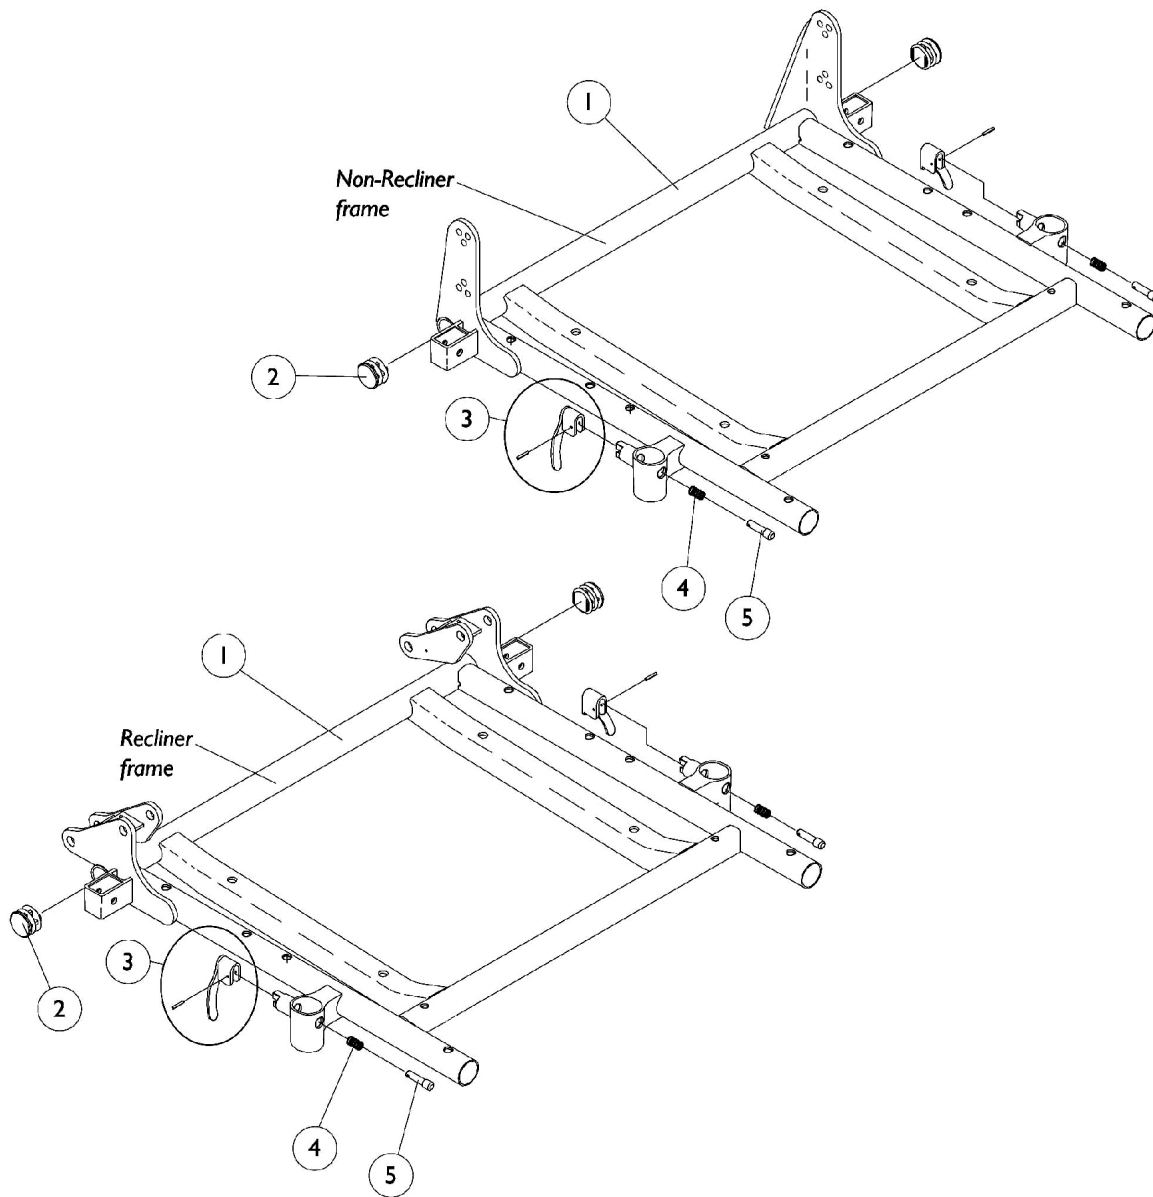

ASBA Seat Frame and Hardware (16"-24" Wide) (Before 7/5/05)

ASBA Seat Frame and Hardware (16"-24" Wide) (Before 7/5/05)

Item Number	Note	Part Number	Description	Quantity Per	
				Package	Assembly
1	A	See Chart	#1 Seat Frame with Hardware - Non-Recliner	1	1
1	A	See Chart	#1 Seat Frame with Hardware - Recliner	1	1
2		1029501	Plug Button, Black (1")	1	2
3		1090768	Kit, Lock Handle w/Rivets (Pair)	2	1
4		47471X074	Spring, Arm Lock	1	2
5		1028594	Pin, Arm Lock, Black	1	2

NOTE: A - Includes seat frame and items 2-5

#1 Seat Frame with Hardware

Non-Recliner

Chair Width	16"-17" Depth	18" - 19" Depth	20" - 21" Depth	22" Depth
16" Width	1070672-NLA	1070681-NLA	1070690-NLA	1070699-NLA
17" Width	1070673-NLA	1070682-NLA	1070691-NLA	1070700-NLA
18" Width	1070674-NLA	1070683-NLA	1070692-NLA	1070701-NLA
19" Width	1070675-NLA	1070684-NLA	1070693-NLA	1070702-NLA
20" Width	1070676-NLA	1070685-NLA	1070694-NLA	1070703-NLA
21" Width	1070677-NLA	1070686-NLA	1070695-NLA	1070704-NLA
22" Width	1070678-NLA	1070687-NLA	1070696-NLA	1070705-NLA
23" Width	1070679-NLA	1070688-NLA	1070697-NLA	1070706-NLA
24" Width	1070680-NLA	1070689-NLA	1070698-NLA	1070707-NLA

#1 Seat Frame with Hardware

Recliner

Chair Width	16"-17" Depth	18" - 19" Depth	20" - 21" Depth	22" Depth
16" Width	1070708-NLA	1070717-NLA	1070726-NLA	1070735-NLA
17" Width	1070709-NLA	1070718-NLA	1070727-NLA	1070736-NLA
18" Width	1070710-NLA	1070719-NLA	1070728-NLA	1070737-NLA
19" Width	1070711-NLA	1070720-NLA	1070729-NLA	1070738-NLA
20" Width	1070712-NLA	1070721-NLA	1070730-NLA	1070739-NLA
21" Width	1070713-NLA	1070722-NLA	1070731-NLA	1070740-NLA
22" Width	1070714-NLA	1070723-NLA	1070732-NLA	1070741-NLA
23" Width	1070715-NLA	1070724-NLA	1070733-NLA	1070742-NLA
24" Width	1070716-NLA	1070725-NLA	1070734-NLA	1070743-NLA