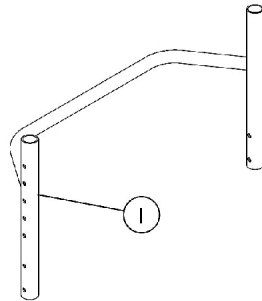

Backrest Frame and Rear Upright Tubes

1042514

1042513

1043358

1042515

1052226

Item Number	Note	Part Number	Description	Quantity Per	
				Package	Assembly
1		See Chart	#1 One Piece Backrest Frame	1	1
2		1042514-NLA	NLA - Tube, Rear Upright, Black (8 - 11" H)	1	2
2		1042513-NLA	NLA - Tube, Rear Upright, Black (10 - 14" H)	1	2
2		1043358	Tube, Rear Upright, Black (12 - 16" H)	1	2
2		1042515-NLA	NLA - Tube, Rear Upright, Black (14 - 18" H)	1	2
2		1052226-NLA	NLA - Tube, Rear Upright, Black (16 - 20" H)	1	2
3		1045495-NLA	NLA - Screw, Set Socket (1/4-20 x 1/4")	1	2
4		See Chart	#4 Backrest Crossmember	1	1

Backrest Frame and Rear Upright Tubes

#1 One Piece Backrest Frame

Chair Width	8-11" High	10-14" High	12-16" High	14-18" High	16-20" High
14"	1024706-NLA	1026188-NLA	1042982-NLA	1026757-NLA	1026764-NLA
15"	1024707-NLA	1026189-NLA	1042986-NLA	1026758-NLA	1026765-NLA
16"	1024708-NLA	1026190-NLA	1042987-NLA	1026759-NLA	1026766-NLA
17"	1024709-NLA	1026191-NLA	1042988-NLA	1026760-NLA	1026767-NLA
18"	1024710-NLA	1026192-NLA	1042989-NLA	1026761-NLA	1026768-NLA
19"	1024711-NLA	1026193-NLA	1042990-NLA	1026762-NLA	1026769-NLA
20"	1024712-NLA	1026194-NLA	1042991	1026763-NLA	1026770-NLA

#4 Backrest Crossmember

14" Wide	15" Wide	16" Wide	17" Wide	18" Wide	19" Wide	20" Wide
1042510	1042511	1042512	1050083	1050080	1050077	1050074