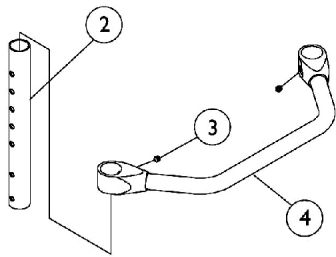

Backrest Frame and Rear Upright Tubes

1042514

1042513

1043358

1042515

1052226

Item Number	Note	Part Number	Description	Quantity Per	
				Package	Assembly
1		See Chart	#1 One Piece Backrest Frame	1	1
2		1042514-NLA	NLA - Tube, Rear Upright, Black (8 - 11" H)	1	2
2		1042513-NLA	NLA - Tube, Rear Upright, Black (10 - 14" H)	1	2
2		1043358	Tube, Rear Upright, Black (12 - 16" H)	1	2
2		1042515-NLA	NLA - Tube, Rear Upright, Black (14 - 18" H)	1	2
2		1052226-NLA	NLA - Tube, Rear Upright, Black (16 - 20" H)	1	2
3		1045495-NLA	NLA - Screw, Set Socket (1/4-20 x 1/4")	1	2
4		See Chart	#4 Backrest Crossmember	1	1

Backrest Frame and Rear Upright Tubes

#1 One Piece Backrest Frame

Chair Width	8-11" High	10-14" High	12-16" High	14-18" High	16-20" High
14"	1024706-NLA	1026188-NLA	1042982-NLA	1026757-NLA	1026764-NLA
15"	1024707-NLA	1026189-NLA	1042986-NLA	1026758-NLA	1026765-NLA
16"	1024708-NLA	1026190-NLA	1042987-NLA	1026759-NLA	1026766-NLA
17"	1024709-NLA	1026191-NLA	1042988-NLA	1026760-NLA	1026767-NLA
18"	1024710-NLA	1026192-NLA	1042989-NLA	1026761-NLA	1026768-NLA
19"	1024711-NLA	1026193-NLA	1042990-NLA	1026762-NLA	1026769-NLA
20"	1024712-NLA	1026194-NLA	1042991	1026763-NLA	1026770-NLA

#4 Backrest Crossmember

14" Wide	15" Wide	16" Wide	17" Wide	18" Wide	19" Wide	20" Wide
1042510	1042511	1042512	1050083	1050080	1050077	1050074