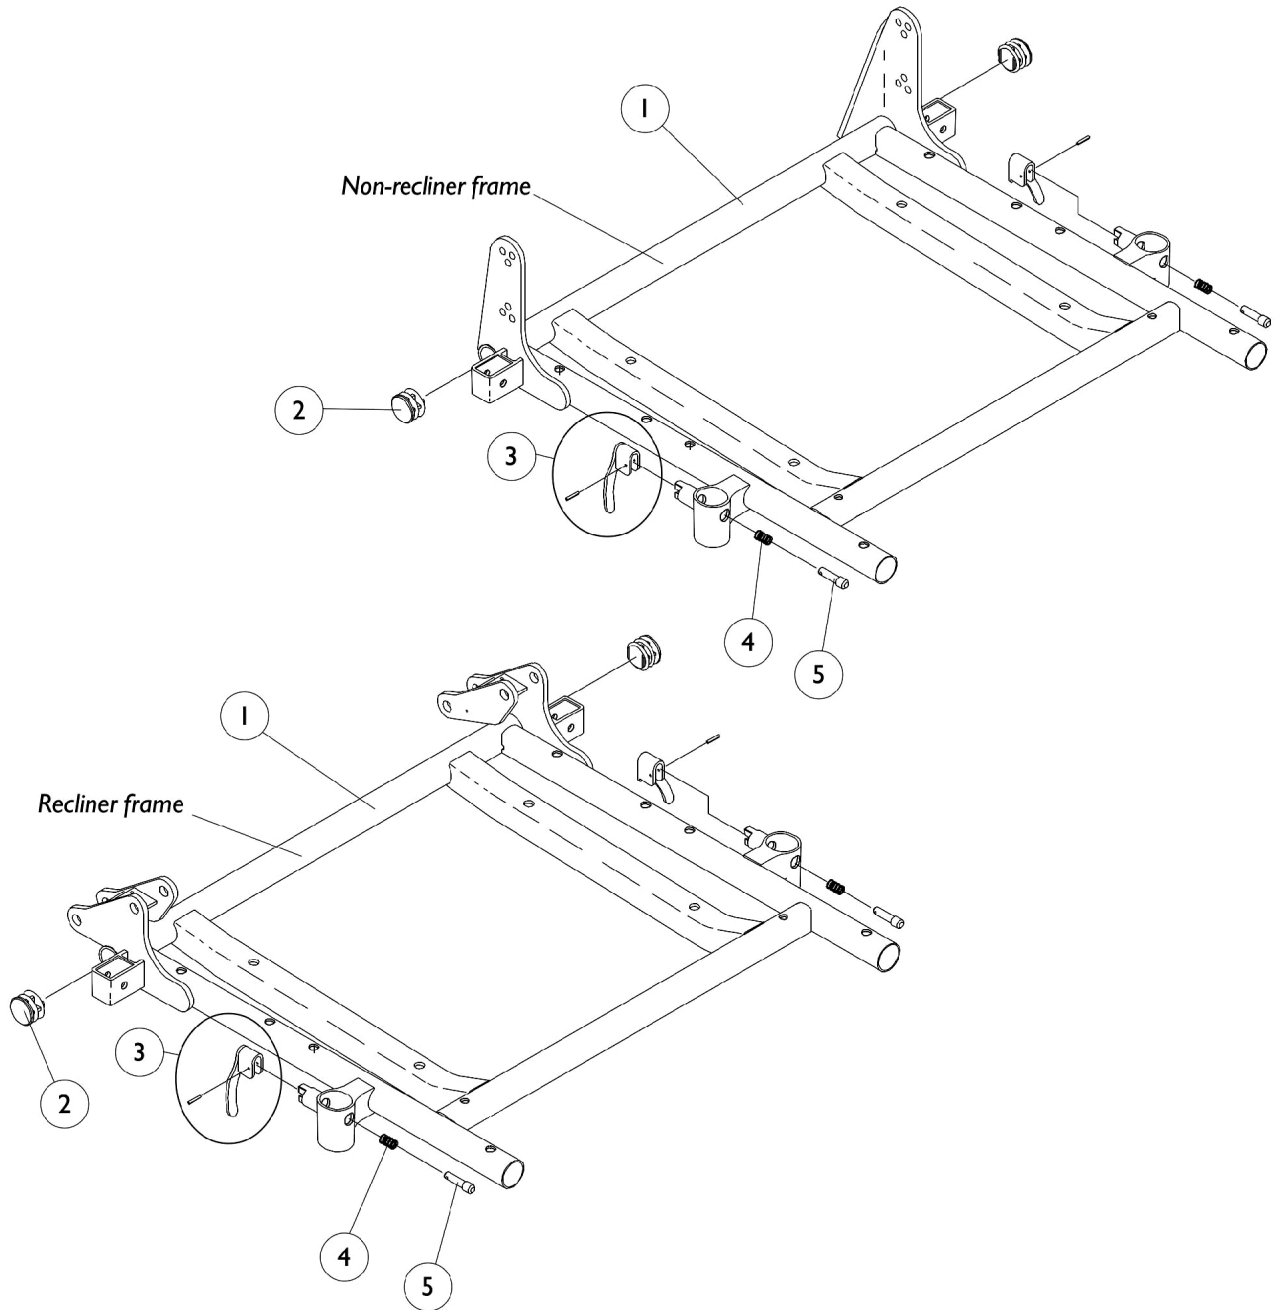

Seat Frame and Hardware (Adult 16-24" Wide)

Seat Frame and Hardware (Adult 16-24" Wide)

Item Number	Note	Part Number	Description	Quantity Per	
				Package	Assembly
1	A	See Chart	#1 Seat Frame Non-Recliner	1	1
1	A	See Chart	#1 Seat Frame Recliner	1	1
2		1029501	Plug Button, Black (1")	1	2
3		1090768	Kit, Lock Handle w/Rivets (Pair)	2	1
4		47471X074	Spring, Arm Lock	1	2
5		1028594	Pin, Arm Lock, Black	1	2

NOTE: A - Includes seat frame and items 2-5

#1 - Seat Frame with Hardware

Non-Recliner

Seat Width	16-17" Depth	18-19" Depth	20-21" Depth	22" Depth
16" Width	1070672-NLA	1070681-NLA	1070690-NLA	1070699-NLA
17" Width	1070673-NLA	1070682-NLA	1070691-NLA	1070700-NLA
18" Width	1070674-NLA	1070683-NLA	1070692-NLA	1070701-NLA
19" Width	1070675-NLA	1070684-NLA	1070693-NLA	1070702-NLA
20" Width	1070676-NLA	1070685-NLA	1070694-NLA	1070703-NLA
21" Width	1070677-NLA	1070686-NLA	1070695-NLA	1070704-NLA
22" Width	1070678-NLA	1070687-NLA	1070696-NLA	1070705-NLA
23" Width	1070679-NLA	1070688-NLA	1070697-NLA	1070706-NLA
24" Width	1070680-NLA	1070689-NLA	1070698-NLA	1070707-NLA

#1 - Seat Frame with Hardware

Recliner

Seat Width	16-17" Depth	18-19" Depth	20-21" Depth	22" Depth
16" Width	1070708-NLA	1070717-NLA	1070726-NLA	1070735-NLA
17" Width	1070709-NLA	1070718-NLA	1070727-NLA	1070736-NLA
18" Width	1070710-NLA	1070719-NLA	1070728-NLA	1070737-NLA
19" Width	1070711-NLA	1070720-NLA	1070729-NLA	1070738-NLA
20" Width	1070712-NLA	1070721-NLA	1070730-NLA	1070739-NLA
21" Width	1070713-NLA	1070722-NLA	1070731-NLA	1070740-NLA
22" Width	1070714-NLA	1070723-NLA	1070732-NLA	1070741-NLA
23" Width	1070715-NLA	1070724-NLA	1070733-NLA	1070742-NLA
24" Width	1070716-NLA	1070725-NLA	1070734-NLA	1070743-NLA