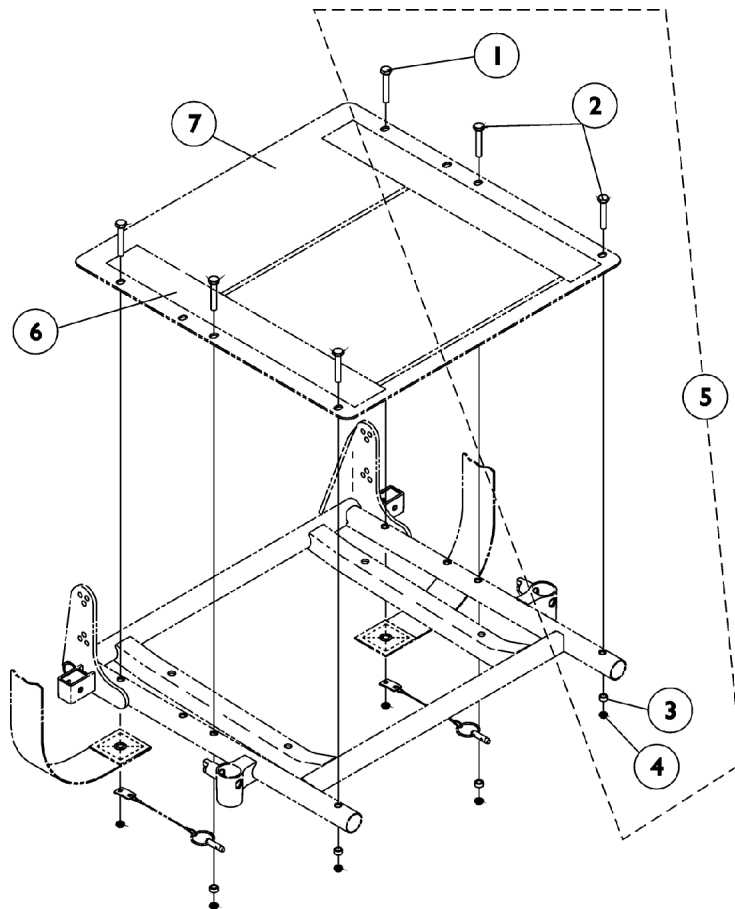

Seat Pan and Hardware - A.S.B.A.

Item Number	Note	Part Number	Description	Quantity Per	
				Package	Assembly
5	A	1070459-NLA	NLA - Kit, Seat Pan Mounting Hardware	1	1
1			Screw, Hex Head (1/4-20 x 1-5/8")	1	2
2			Screw, Hex Head (1/4-20 x 1-1/2")	1	4
3			NLA - Spacer (1/4 x 3/8 x 3/16")	1	4
4			Locknut (1/4-20)	1	6
6		1039949-NLA	NLA - Fastener, Hook Adhesive Back (2" W x 16" L)	1	2
6		1044578-NLA	NLA - Fastener, Loop Adhesive Back (2" W x 16" L)	1	2
7		See Chart	#7 Seat Pan	1	1

NOTE: A - Includes Items 1-4

Seat Pan and Hardware - A.S.B.A.

#7 Seat Pan

Chair Width	16" Deep	17" Deep	18" Deep	19" Deep	20" Deep	21" Deep	22" Deep
18" Wide	1066015-NLA	1066026	1066037-NLA	1066048-NLA	1066059-NLA	1066070-NLA	1066081-NLA
19" Wide	1066016-NLA	1066027-NLA	1066038-NLA	1066049-NLA	1066060	1066071-NLA	1066082-NLA
20" Wide	1066017-NLA	1066028-NLA	1066039-NLA	1066050-NLA	1066061-NLA	1066072-NLA	1066083-NLA
21" Wide	1066018-NLA	1066029-NLA	1066040-NLA	1066051-NLA	1066062-NLA	1066073-NLA	1066084-NLA
22" Wide	1066019-NLA	1066030-NLA	1066041-NLA	1066052-NLA	1066063-NLA	1066074-NLA	1066085-NLA
23" Wide	1066020-NLA	1066031-NLA	1066042-NLA	1066053-NLA	1066064-NLA	1066075-NLA	1066086-NLA
24" Wide	1066021-NLA	1066032-NLA	1066043-NLA	1066054-NLA	1066065-NLA	1066076-NLA	1066087-NLA