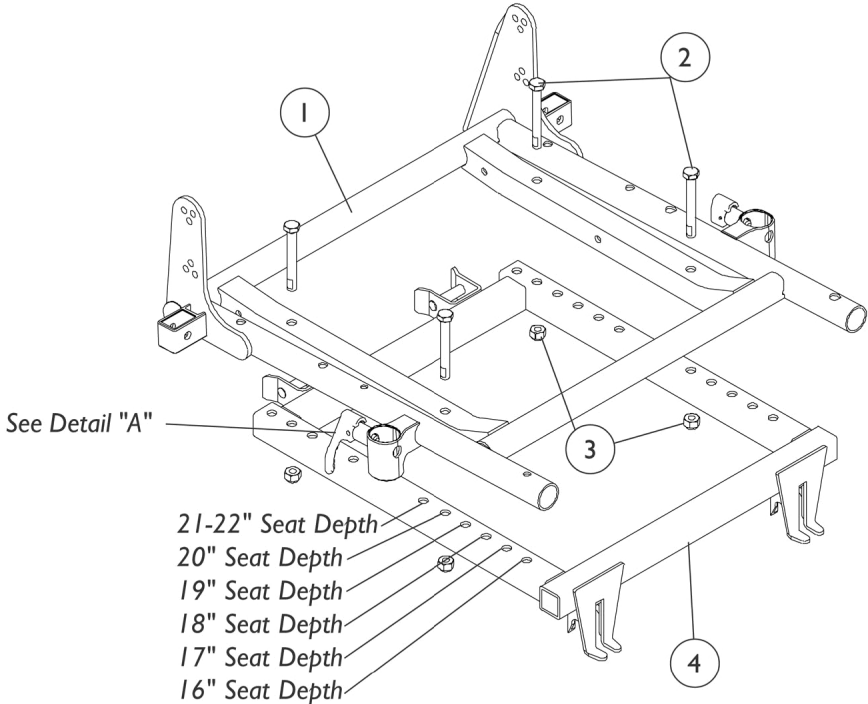

# Seat Frame, Adapter and Hardware - A.S.B.A.

## #1 Seat Frame Assembly

Chair Width	16"-17" Deep	18"-19" Deep	20"-21" Deep	22" Deep
18" Wide	1070674-NLA	1070683-NLA	1070692-NLA	1070701-NLA
19" Wide	1070675-NLA	1070684-NLA	1070693-NLA	1070702-NLA
20" Wide	1070676-NLA	1070685-NLA	1070694-NLA	1070703-NLA
21" Wide	1070677-NLA	1070686-NLA	1070695-NLA	1070704-NLA
22" Wide	1070678-NLA	1070687-NLA	1070696-NLA	1070705-NLA
23" Wide	1070679-NLA	1070688-NLA	1070697-NLA	1070706-NLA
24" Wide	1070680-NLA	1070689-NLA	1070698-NLA	1070707-NLA

Item Number	Note	Part Number	Description	Quantity Per	
				Package	Assembly
1		See Chart	#1 Seat Frame Assembly	1	1
2		1043628-NLA	NLA - Screw, Hex Head w/ Patch (5/16-18 x 2-1/2")	1	4
3		1026158	Locknut (5/16-18)	1	4
4		1106480	Adapter, Seat Frame	1	1
5		1028594	Pin, Arm Lock, Black	1	2
6		47471X074	Spring, Arm Lock	1	2
7		1090768	Kit, Lock Handle w/Rivets (Pair)	2	1
8		1029501	Plug Button, Black (1")	1	2