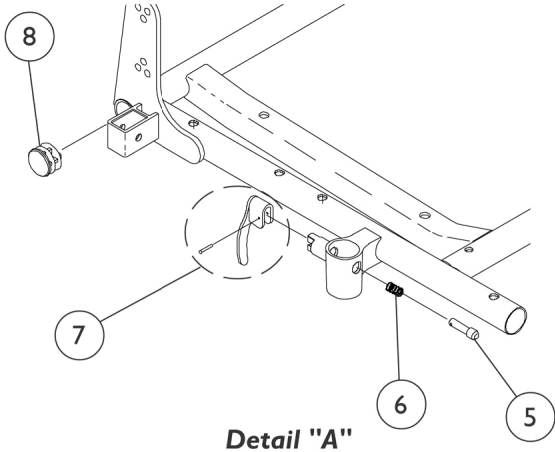

# Seat Frame, Adapter and Hardware - A.S.B.A.

## #1 Seat Frame Assembly

Chair Width	16"-17" Deep	18"-19" Deep	20"-21" Deep	22" Deep
18" Wide	1070674-NLA	1070683-NLA	1070692-NLA	1070701-NLA
19" Wide	1070675-NLA	1070684-NLA	1070693-NLA	1070702-NLA
20" Wide	1070676-NLA	1070685-NLA	1070694-NLA	1070703-NLA
21" Wide	1070677-NLA	1070686-NLA	1070695-NLA	1070704-NLA
22" Wide	1070678-NLA	1070687-NLA	1070696-NLA	1070705-NLA
23" Wide	1070679-NLA	1070688-NLA	1070697-NLA	1070706-NLA
24" Wide	1070680-NLA	1070689-NLA	1070698-NLA	1070707-NLA

Item Number	Note	Part Number	Description	Quantity Per	
				Package	Assembly
1		See Chart	#1 Seat Frame Assembly	1	1
2		1043628-NLA	NLA - Screw, Hex Head w/ Patch (5/16-18 x 2-1/2")	1	4
3		1026158	Locknut (5/16-18)	1	4
4		1106480	Adapter, Seat Frame	1	1
5		1028594	Pin, Arm Lock, Black	1	2
6		47471X074	Spring, Arm Lock	1	2
7		1090768	Kit, Lock Handle w/Rivets (Pair)	2	1
8		1029501	Plug Button, Black (1")	1	2