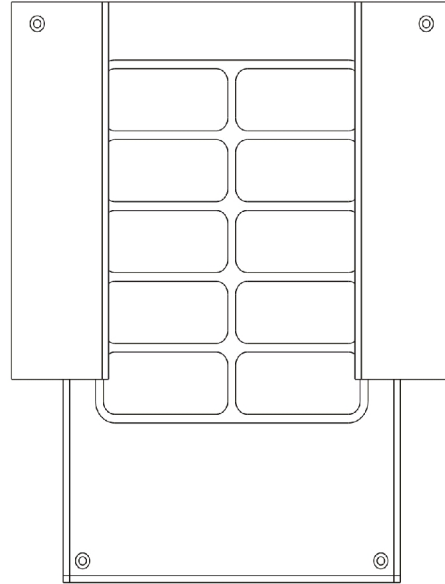

Back Upholstery - Non Recliner Vinyl

Use Nylon Upholstery as a replacement for Vinyl selections that are No Longer Available.

Single Liner

Dual Liner

Vinyl - Single Liners

Width	14"-15" High	16"-17" High	18"-19" High	20" High	21"-22" High	23"-24" High
12" W	8881045226-NL A	8881045261-NL A	8881045262-NL A	N/A	N/A	N/A
13" W	8881045228-NL A	8881045263-NL A	8881045264-NL A	N/A	N/A	N/A
14" W	8881049950-NL A	8881045076-NL A	8881045060-NL A	8881068961	8881045125-NL A	8881054543-NL A
15" W	8881049951	8881045077-NL A	8881045061-NL A	8881068962	8881045126-NL A	8881054544-NL A
16" W	8881049952-NL A	8881045078-NL A	8881045062-NL A	8881068963-NL A	8881045127-NL A	8881054545-NL A
17" W	8881049953-NL A	8881045079-NL A	8881045063-NL A	8881068964-NL A	8881045128-NL A	8881054546-NL A
18" W	8881049954-NL A	8881045080-NL A	8881045064-NL A	8881068965-NL A	8881045129-NL A	8881054547-NL A

Vinyl - Dual Liners

Width	16"-17" High	18"-19" High	20" High	21"-22" High	23"-24" High
16" W	8881045083-NLA	8881045067-NLA	8881068968-NLA	8881045132-NLA	8881054550-NLA
17" W	8881045084-NLA	8881045068-NLA	8881068969-NLA	8881045133-NLA	8881054551-NLA
18" W	8881045085-NLA	8881045069-NLA	8881068970-NLA	8881045134-NLA	8881054552-NLA
19" W	8881045086-NLA	8881045070-NLA	8881068971	8881045135-NLA	8881054553-NLA
20" W	8881045087-NLA	8881045071-NLA	8881068972-NLA	8881045136-NLA	8881054554-NLA
21" W	8881045088-NLA	8881045072-NLA	8881068973-NLA	8881045137-NLA	8881054555-NLA
22" W	8881045089-NLA	8881045073-NLA	8881068974-NLA	8881045138-NLA	8881054556-NLA
23" W	8881045090-NLA	8881045074-NLA	8881068975-NLA	8881045139-NLA	8881054557-NLA
24" W	8881045091-NLA	8881045075-NLA	8881068976-NLA	8881045140-NLA	8881054558-NLA