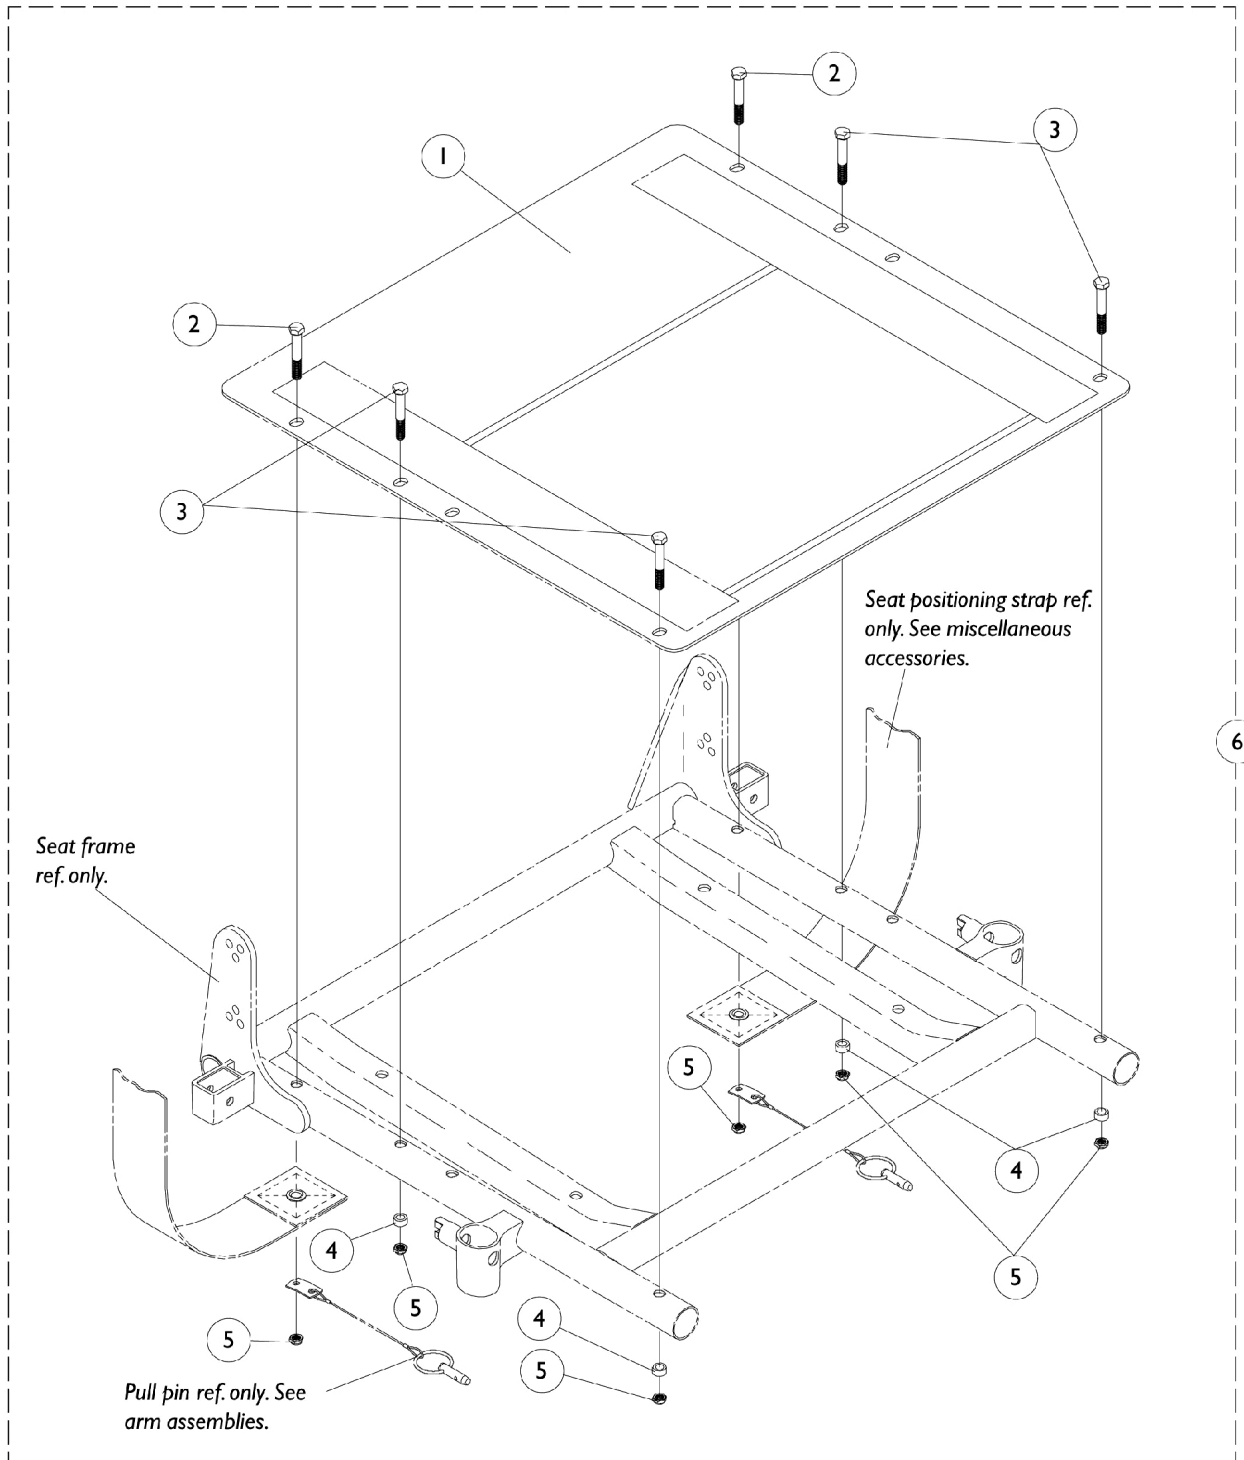

Seat Pan and Mounting Hardware

NOTE: Front rigging hanger assemblies share seat pan hardware item numbers 3-5.

Seat Pan and Mounting Hardware

NOTE: Front rigging hanger assemblies share seat pan hardware item numbers 3-5.

Item Number	Note	Part Number	Description	Quantity Per	
				Package	Assembly
1		See Chart	#1 Seat Pan 16"-18" D	1	1
1		See Chart	#1 Seat Pan 19"-22" D	1	1
6	A	1070459-NLA	NLA - Kit, Seat Pan Mounting Hardware	1	1
2			Screw, Hex Head (1/4-20 x 1-5/8")	1	2
3			Screw, Hex Head (1/4-20 x 1-1/2")	1	4
4			NLA - Spacer (1/4 x 3/8 x 3/16")	1	4
5			Locknut (1/4-20)	1	6

NOTE: A - Includes items 2-5

#1 Seat Pan - 16" D to 18" D

Seat Width	16" Deep	17" Deep	18" Deep
16" Wide	1066013-NLA	1066024	1066035-NLA
17" Wide	1066014-NLA	1066025-NLA	1066036-NLA
18" Wide	1066015-NLA	1066026	1066037-NLA
19" Wide	1066016-NLA	1066027-NLA	1066038-NLA
20" Wide	1066017-NLA	1066028-NLA	1066039-NLA
21" Wide	1066018-NLA	1066029-NLA	1066040-NLA
22" Wide	1066019-NLA	1066030-NLA	1066041-NLA

#1 Seat Pan - 19" D to 22" D

Seat Width	19" Deep	20" Deep	21" Deep	22" Deep
16" Wide	1066046-NLA	1066057-NLA	1066068-NLA	1066079-NLA
17" Wide	1066047-NLA	1066058-NLA	1066069-NLA	1066080-NLA
18" Wide	1066048-NLA	1066059-NLA	1066070-NLA	1066081-NLA
19" Wide	1066049-NLA	1066060	1066071-NLA	1066082-NLA
20" Wide	1066050-NLA	1066061-NLA	1066072-NLA	1066083-NLA
21" Wide	1066051-NLA	1066062-NLA	1066073-NLA	1066084-NLA
22" Wide	1066052-NLA	1066063-NLA	1066074-NLA	1066085-NLA