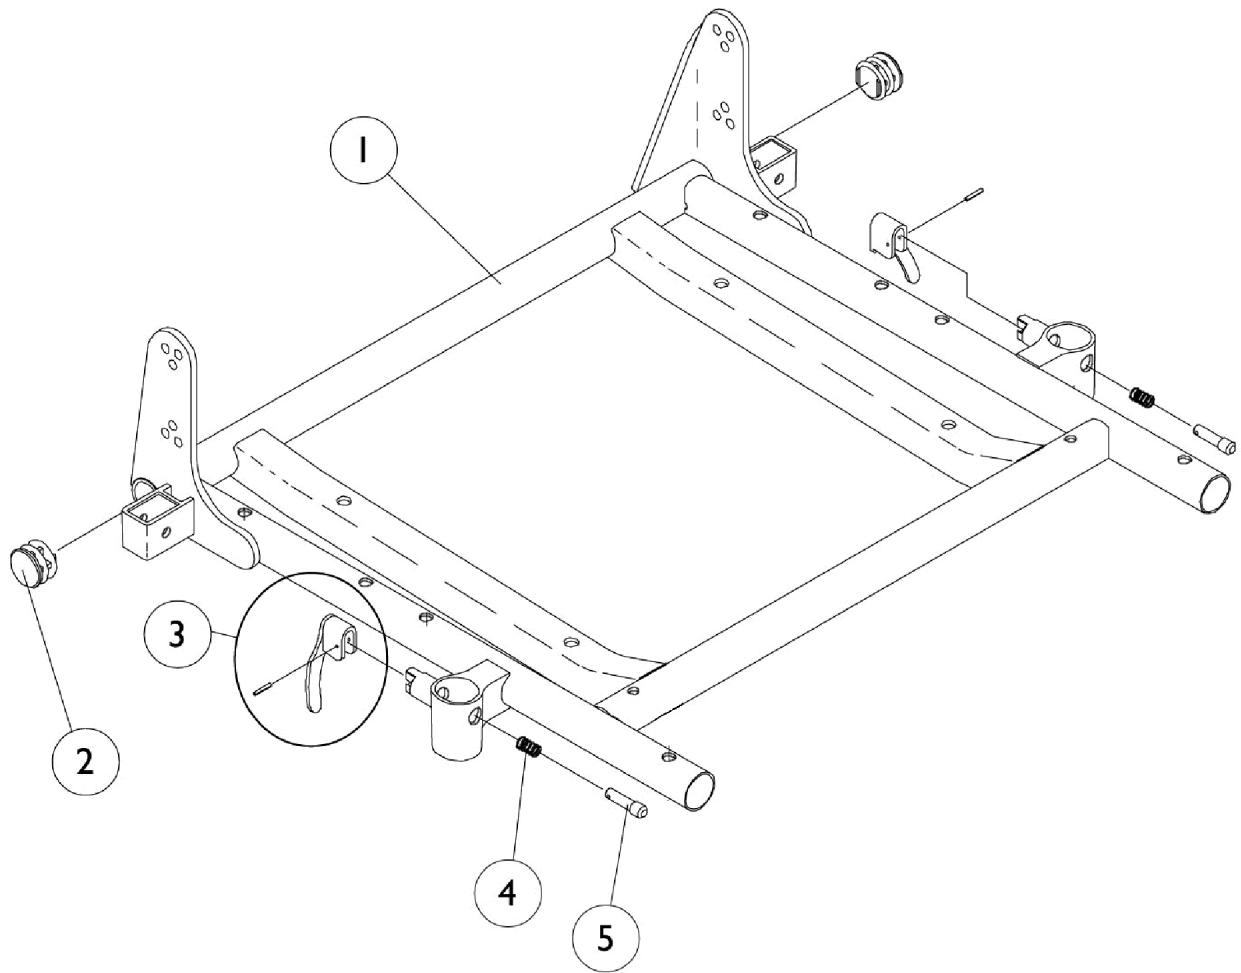

ASBA Seat Frame and Hardware

ASBA Seat Frame and Hardware

Item Number	Note	Part Number	Description	Quantity Per	
				Package	Assembly
1		See Chart	#1 Seat Frame with Hardware	1	1
2		1029501	Plug Button, Black (1")	1	2
3		1090768	Kit, Lock Handle w/Rivets (Pair)	2	1
4		47471X074	Spring, Arm Lock	1	2
5		1028594	Pin, Arm Lock, Black	1	2

#1 Seat Frame with Hardware

Seat Width	16"-17" Deep	18"-19" Deep	20"-21" Deep	22" Deep
16" Wide	1070672-NLA	1070681-NLA	1070690-NLA	1070699-NLA
17" Wide	1070673-NLA	1070682-NLA	1070691-NLA	1070700-NLA
18" Wide	1070674-NLA	1070683-NLA	1070692-NLA	1070701-NLA
19" Wide	1070675-NLA	1070684-NLA	1070693-NLA	1070702-NLA
20" Wide	1070676-NLA	1070685-NLA	1070694-NLA	1070703-NLA
21" Wide	1070677-NLA	1070686-NLA	1070695-NLA	1070704-NLA
22" Wide	1070678-NLA	1070687-NLA	1070696-NLA	1070705-NLA