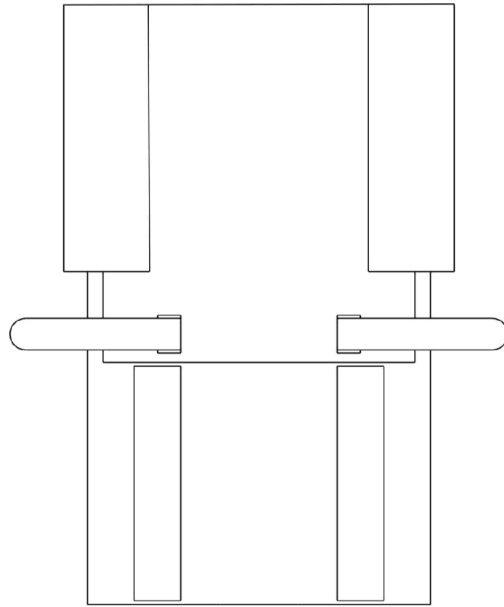

# Back Upholstery

Back Upholstery  
- Nylon

| Chair Width | 8-12" High  | 10-14" High | 12-16" High | 14-18" High | 16-20" High |
|-------------|-------------|-------------|-------------|-------------|-------------|
| 14"         | 1026795-NLA | 1026802     | 1043539-NLA | 1026809-NLA | 1026816-NLA |
| 15"         | 1026796-NLA | 1026803-NLA | 1043540-NLA | 1026810-NLA | 1026817-NLA |
| 16"         | 1026797-NLA | 1026804-NLA | 1043541-NLA | 1026811-NLA | 1026818-NLA |
| 17"         | 1026798-NLA | 1026805-NLA | 1043542-NLA | 1026812-NLA | 1026819-NLA |
| 18"         | 1026799-NLA | 1026806-NLA | 1042983-NLA | 1026813-NLA | 1026820-NLA |
| 19"         | 1026800-NLA | 1026807-NLA | 1043543-NLA | 1026814-NLA | 1026821-NLA |
| 20"         | 1026801-NLA | 1026808-NLA | 1043544-NLA | 1026815-NLA | 1026822-NLA |

# Back Upholstery

| Item Number | Note | Part Number | Description                                    | Quantity Per |          |
|-------------|------|-------------|--|--------------|----------|
|             |      |             |  | Package      | Assembly |
|             | A    | 1026298     | Package, Screw with Washer (#10 x 7/8") (Pair) | 2            | 1        |
|             | A    | See Chart   | Back Upholstery                                | 1            | 1        |