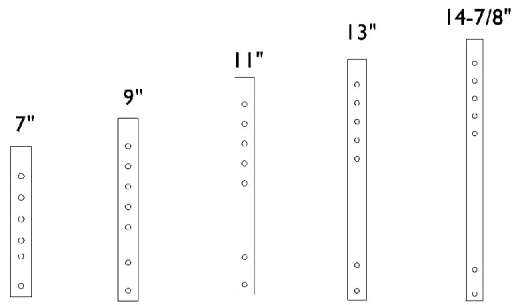

# Rear Upright Tubes & Backrest Cross Members

1042514    1042513    1043358    1042515    1052226

Item Number	Note	Part Number	Description	Quantity Per	
				Package	Assembly
1		See Chart	#1 One Piece Backrest Frame	1	1
2		1042514-NLA	NLA - Tube, Rear Upright, Black (8 - 11" H)	1	2
2		1042513-NLA	NLA - Tube, Rear Upright, Black (10 - 14" H)	1	2
2		1043358	Tube, Rear Upright, Black (12 - 16" H)	1	2
2		1042515-NLA	NLA - Tube, Rear Upright, Black (14 - 18" H)	1	2
2		1052226-NLA	NLA - Tube, Rear Upright, Black (16 - 20" H)	1	2
3		1045495-NLA	NLA - Screw, Set Socket (1/4-20 x 1/4")	1	2
4		See Chart	#4 Backrest Frame and Rear Upright Tubes (12-18" Wide)	1	1
4		See Chart	#4 Backrest Frame and Rear Upright Tubes (19-22" Wide)	1	1

# Rear Upright Tubes & Backrest Cross Members

## #1 One Piece Backrest Frame

Chair Width	8-11" High	10-14" High	12-16" High	14-18" High	16-20" High
12"	1071788-NLA	1071789-NLA	1071790-NLA	1071791-NLA	1071792-NLA
13"	1071793-NLA	1071794-NLA	1071795-NLA	1071796-NLA	1071797-NLA
14"	1024706-NLA	1026188-NLA	1042982-NLA	1026757-NLA	1026764-NLA
15"	1024707-NLA	1026189-NLA	1042986-NLA	1026758-NLA	1026765-NLA
16"	1024708-NLA	1026190-NLA	1042987-NLA	1026759-NLA	1026766-NLA
17"	1024709-NLA	1026191-NLA	1042988-NLA	1026760-NLA	1026767-NLA
18"	1024710-NLA	1026192-NLA	1042989-NLA	1026761-NLA	1026768-NLA
19"	1024711-NLA	1026193-NLA	1042990-NLA	1026762-NLA	1026769-NLA
20"	1024712-NLA	1026194-NLA	1042991	1026763-NLA	1026770-NLA
21"	1082654-NLA	1082952-NLA	1082953-NLA	1082954-NLA	1082955-NLA
22"	1082956-NLA	1082957-NLA	1082958-NLA	1082959-NLA	1082960-NLA

## #4 Backrest Crossmember

(12-18" Wide Chairs)

12" Wide	13" Wide	14" Wide	15" Wide	16" Wide	17" Wide	18" Wide
1042508-NLA	1042509-NLA	1042510	1042511	1042512	1050083	1050080