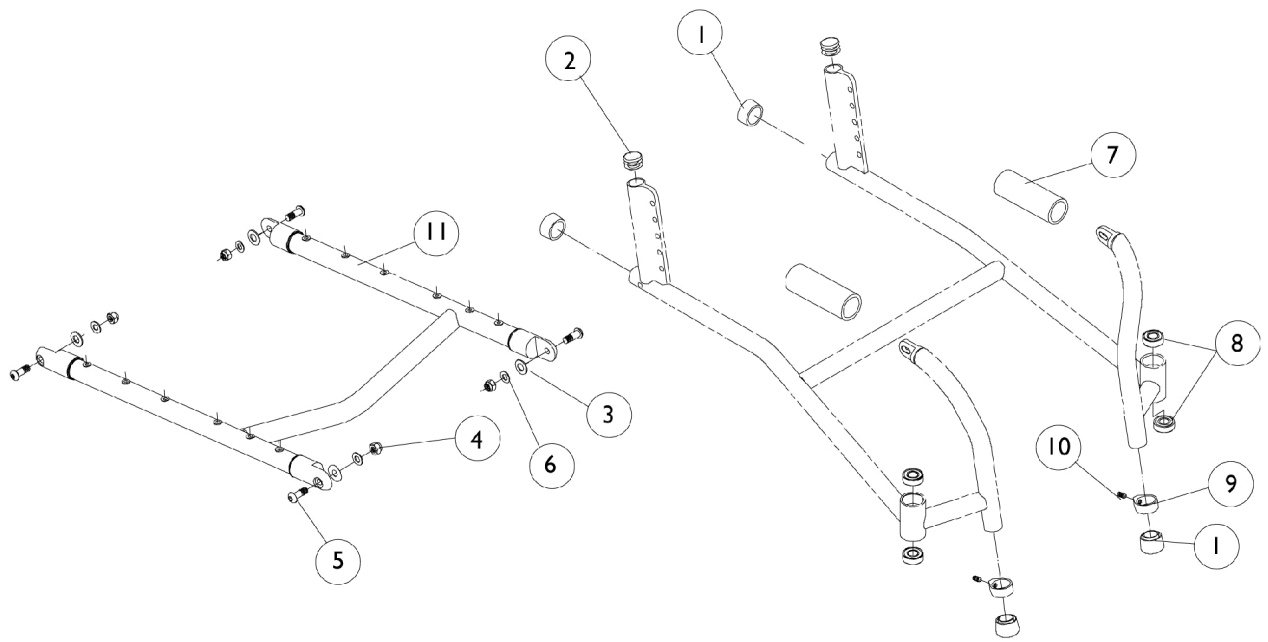

Seat Frames & Frame Hardware

Seat Frames & Frame Hardware

Item Number	Note	Part Number	Description	Quantity Per	
				Package	Assembly
1		15680X013	Anti-Rattle (1")	1	4
2		1029501	Plug Button, Black (1")	1	2
3		1025704	Washer, Flat (5/16 x 5/8 x 1/16")	1	4
4		1028769	Locknut (5/16-18)	1	4
5		1046494	Screw, Socket Button Head (5/16-18 x 7/8")	1	4
6		1046497-NLA	NLA - Washer, Nylon (5/16 x 7/8 x 1/64")	1	4
7		1046496-NLA	NLA - Pad, Foam	1	2
8		40117X021	Bearing (1/2" I.D. x 1-1/8" O.D.)	1	4
9		1024749	Clamp	1	2
10		1026911-NLA	NLA - Screw, Socket Set Cone Point (1/4-20 x 1/2")	1	2
11		See Chart	#11 Seat Frames and Frame Hardware	1	1

#11 Seat Frames

			Seat Depth				
Seat Width	14"	15"	16"	17"	18"	19"	
12"	8881048722-NL A	--	--	--	--	--	
13"	8881048723-NL A	--	--	--	--	--	
14"	8881048724-NL A	8881048731-NL A	8881048739-NL A	8881048748-NL A	8881048755-NL A	--	
15"	8881048725-NL A	8881048732-NL A	8881048740-NL A	8881048749-NL A	8881048756-NL A	8881048762-NL A	
16"	8881048726-NL A	8881048733-NL A	8881048741-NL A	8881048750-NL A	8881048757-NL A	8881048763-NL A	
17"	8881048727-NL A	8881048734-NL A	8881048742-NL A	8881048751-NL A	8881048758-NL A	8881048764-NL A	
18"	8881048728-NL A	8881048735-NL A	8881048743-NL A	8881048752-NL A	8881048759-NL A	8881048765-NL A	
19"	--	--	8881048744-NL A	8881048753-NL A	8881048760-NL A	8881048766-NL A	
20"	--	--	8881048745-NL A	8881048754-NL A	8881048761-NL A	8881048767-NL A	
21"	--	--	--	--	8881082651-NL A	--	
22"	--	--	--	--	8881082652-NL A	--	